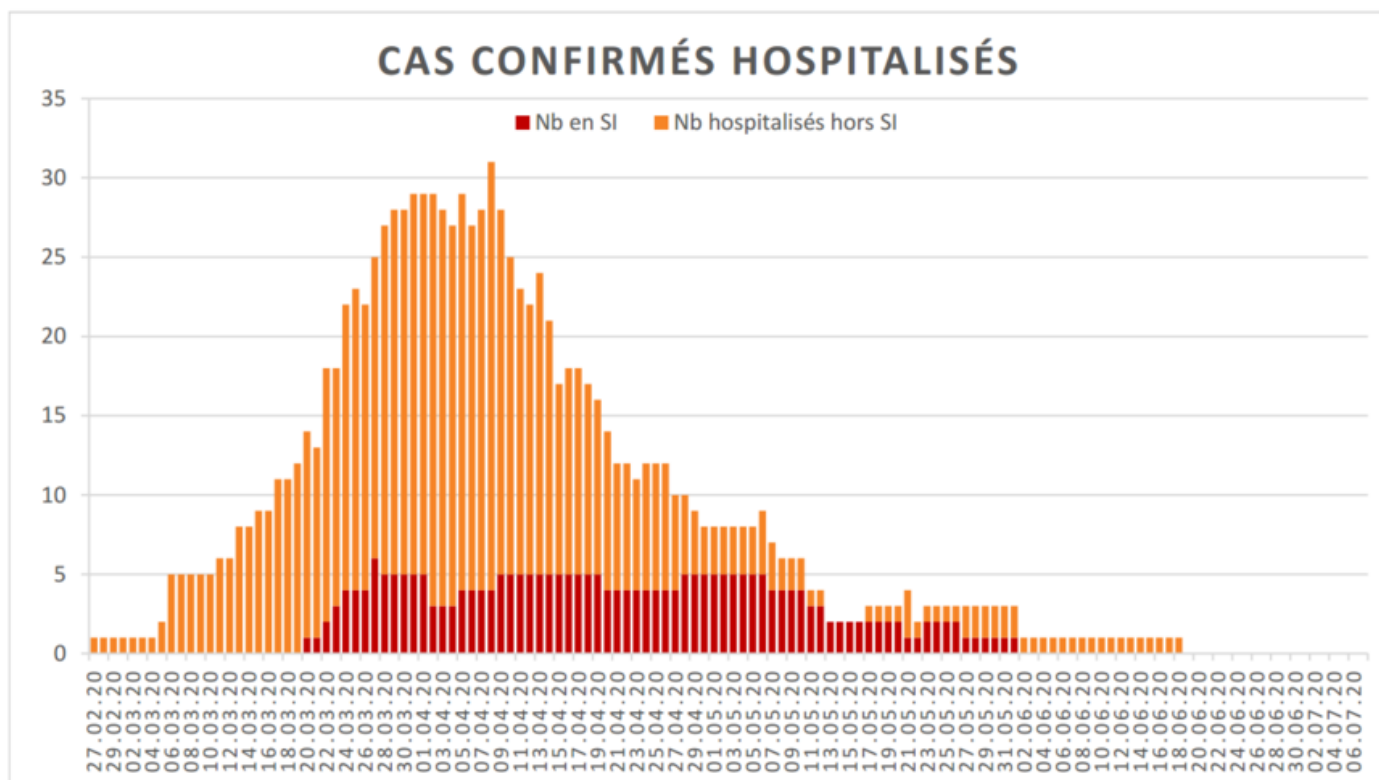

[Accepter](#)

Evolution des cas COVID-19 dans le Jura

Ce site utilise des cookies à des fins de statistiques, d'optimisation et de marketing ciblé. En poursuivant votre visite sur cette page, vous acceptez l'utilisation des cookies aux fins énoncées ci-dessus. En savoir plus.