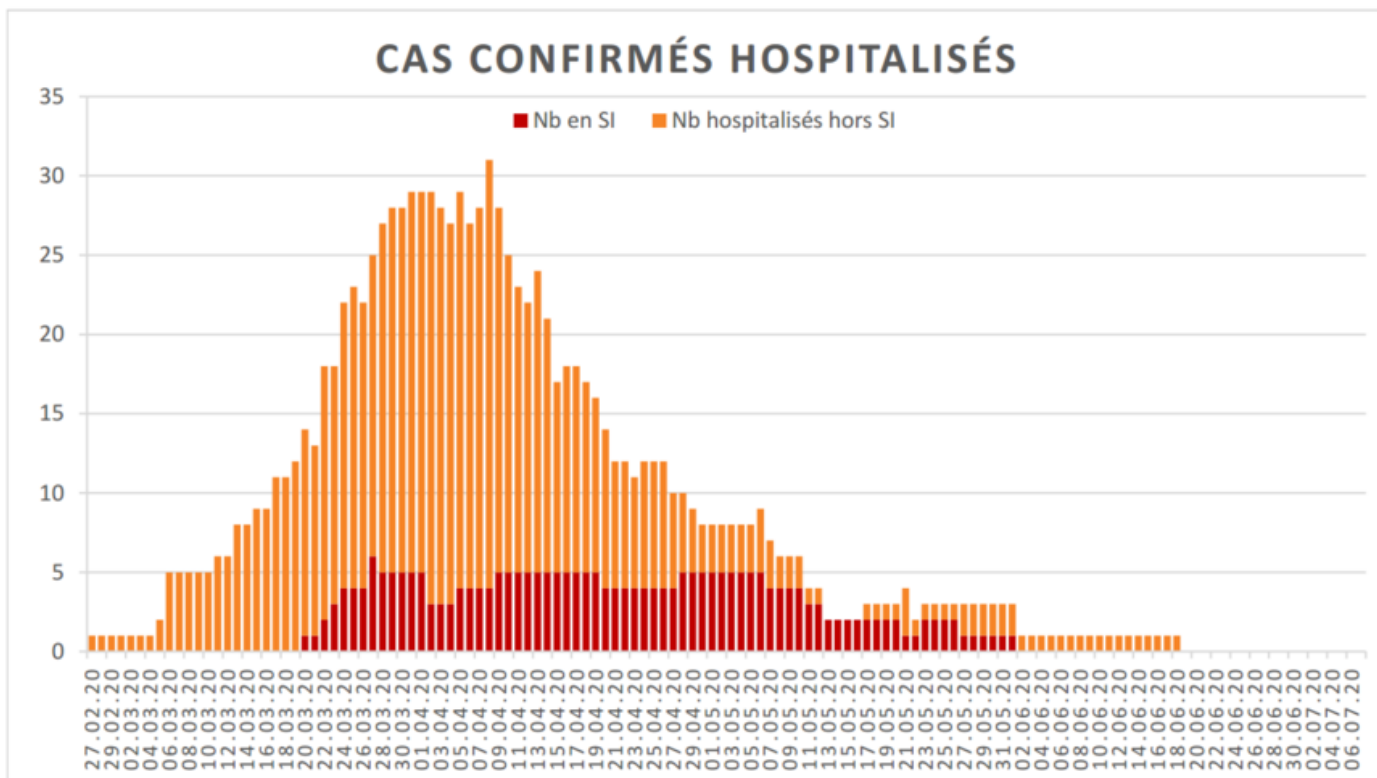

[Accepter](#)

Evolution des cas COVID-19 dans le Jura

Ce site utilise des cookies à des fins de statistiques, d'optimisation et de marketing ciblé. En poursuivant votre visite sur cette page, vous acceptez l'utilisation des cookies aux fins énoncées ci-dessus. En savoir plus.