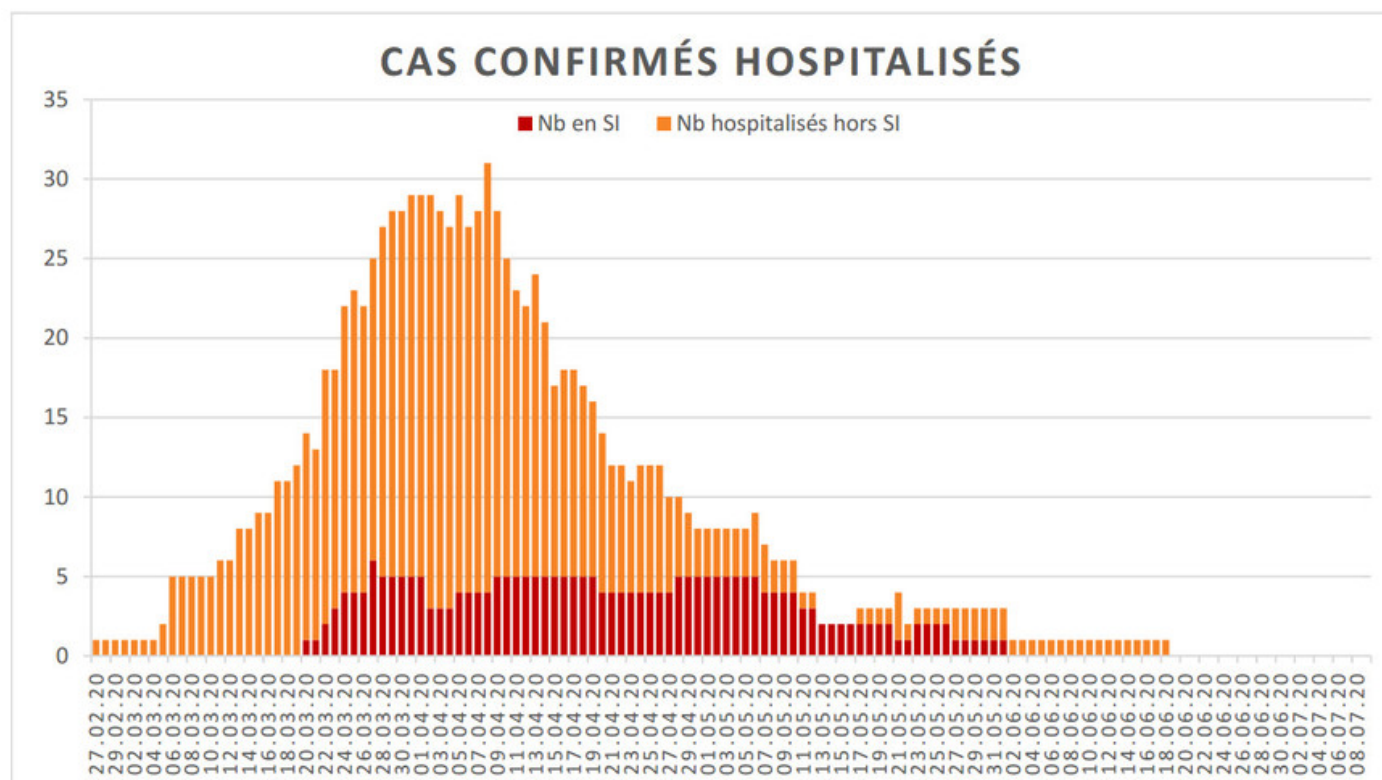

[Accepter](#)

Evolution des cas COVID-19 dans le Jura

Ce site utilise des cookies à des fins de statistiques, d'optimisation et de marketing ciblé. En poursuivant votre visite sur cette page, vous acceptez l'utilisation des cookies aux fins énoncées ci-dessus. En savoir plus. Accepter