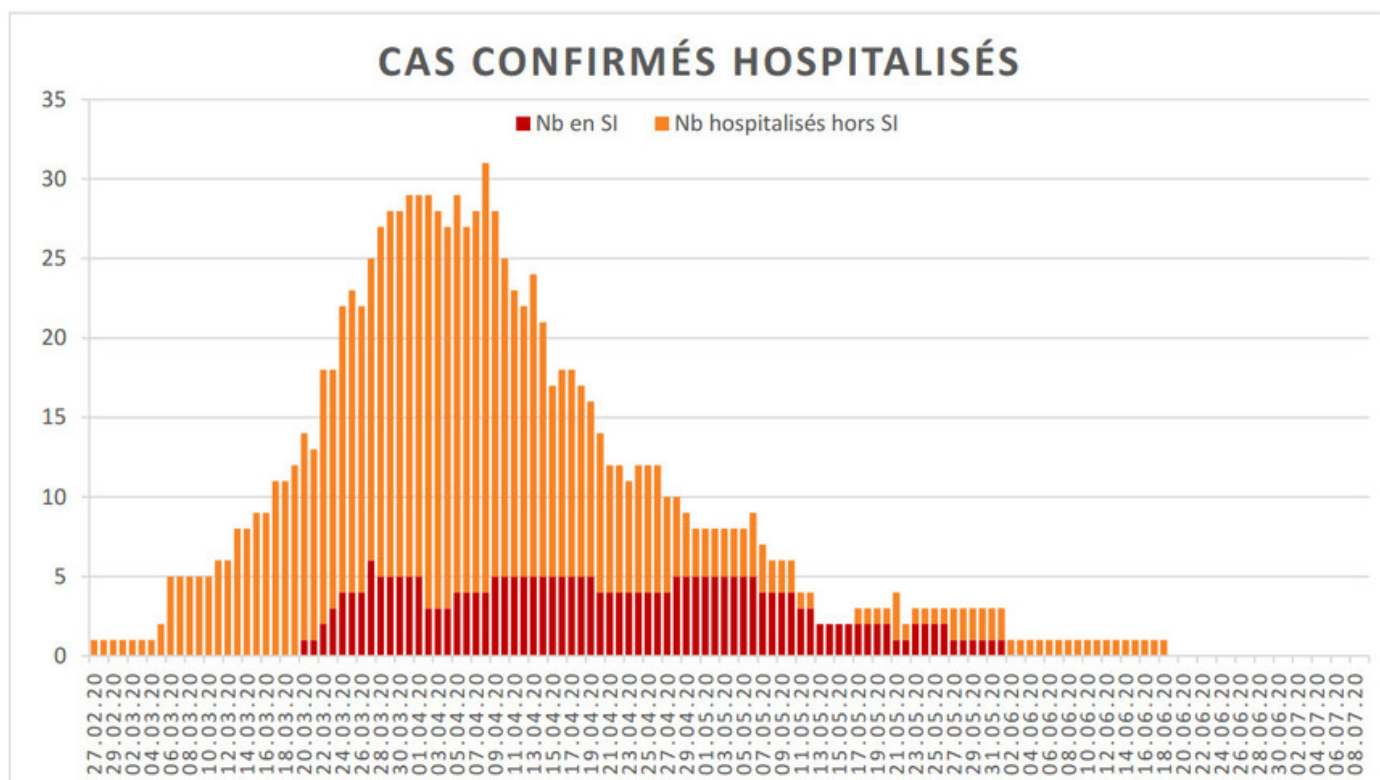

[Accepter](#)

Evolution des cas COVID-19 dans le Jura

Ce site utilise des cookies à des fins de statistiques, d'optimisation et de marketing ciblé. En poursuivant votre visite sur cette page, vous acceptez l'utilisation des cookies aux fins énoncées ci-dessus. En savoir plus. Accepter