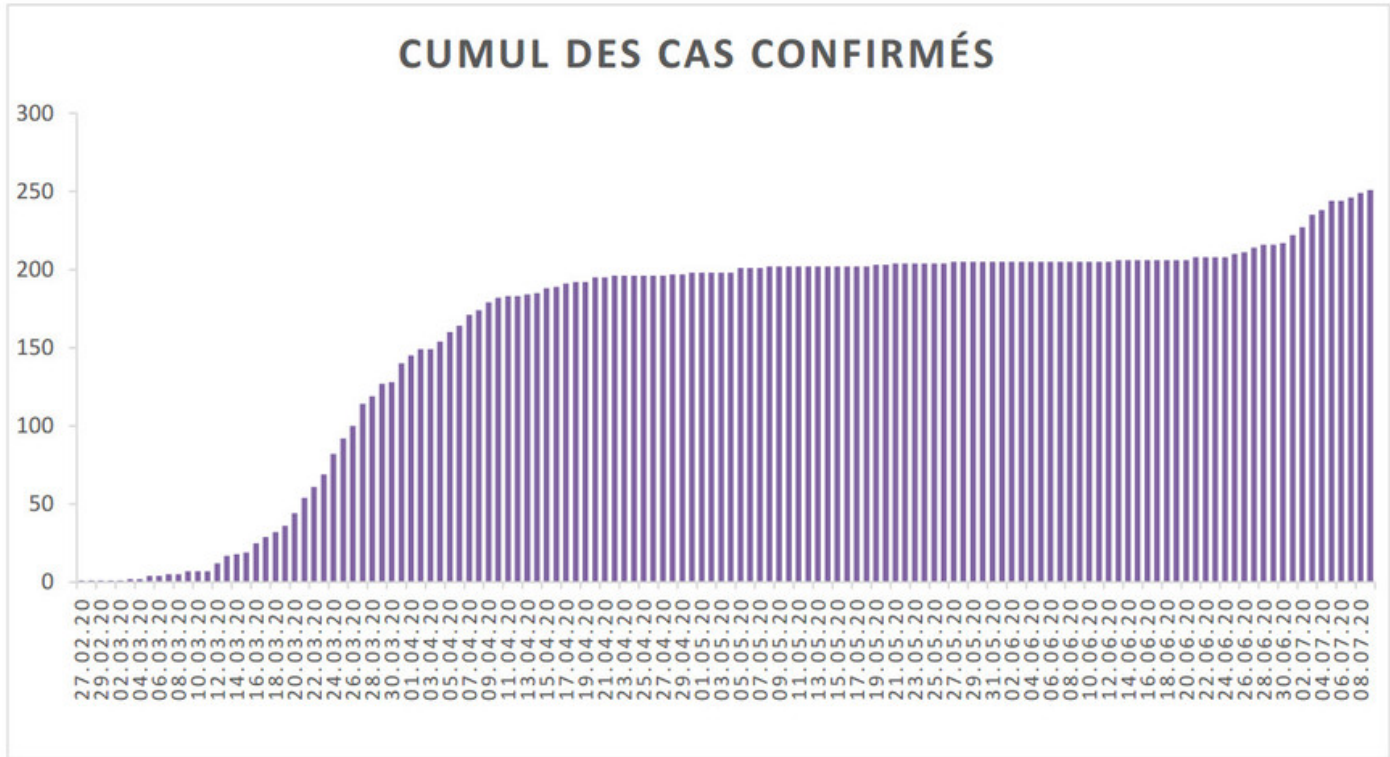

[Accepter](#)

Evolution des cas COVID-19 dans le Jura

Ce site utilise des cookies à des fins de statistiques, d'optimisation et de marketing ciblé. En poursuivant votre visite sur cette page, vous acceptez l'utilisation des cookies aux fins énoncées ci-dessus. En savoir plus. Accepter