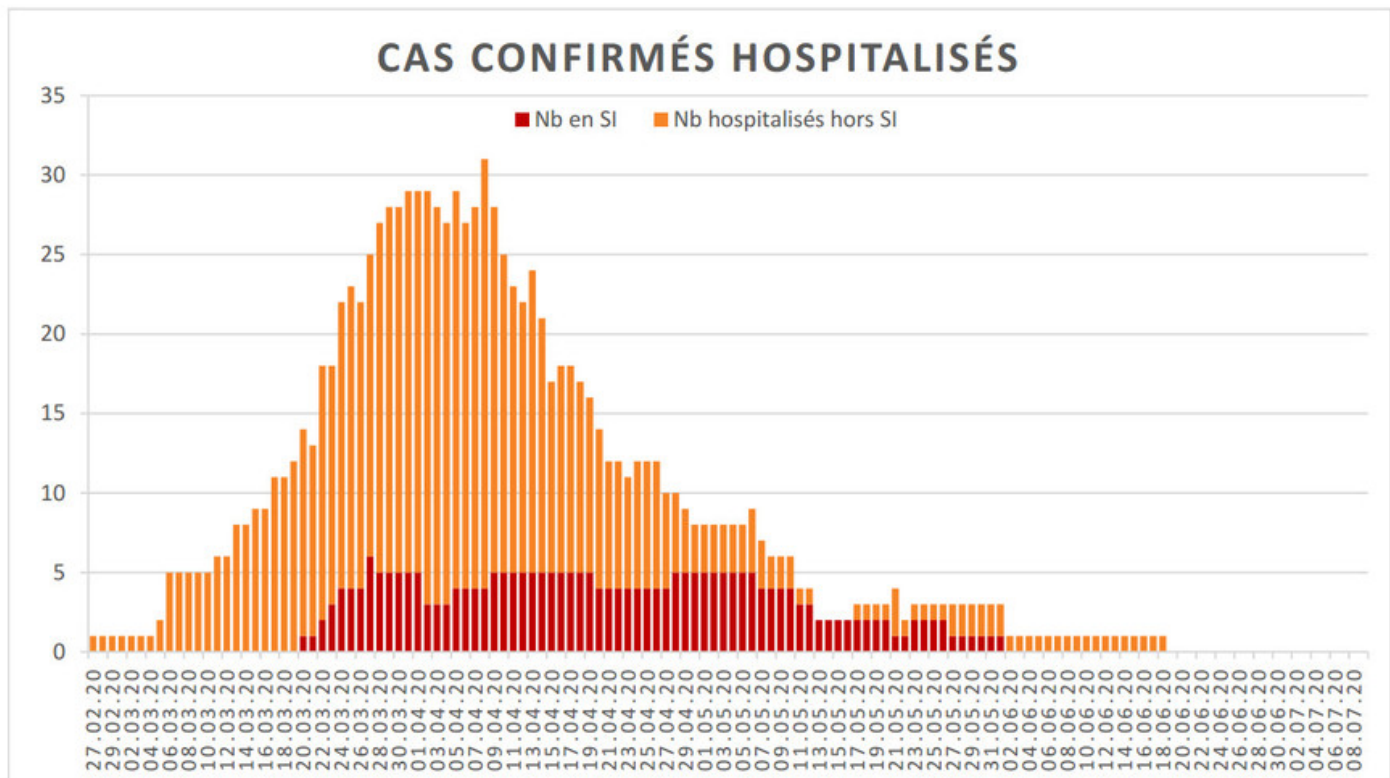

[Accepter](#)

Evolution des cas COVID-19 dans le Jura

Ce site utilise des cookies à des fins de statistiques, d'optimisation et de marketing ciblé. En poursuivant votre visite sur cette page, vous acceptez l'utilisation des cookies aux fins énoncées ci-dessus. En savoir plus. Accepter