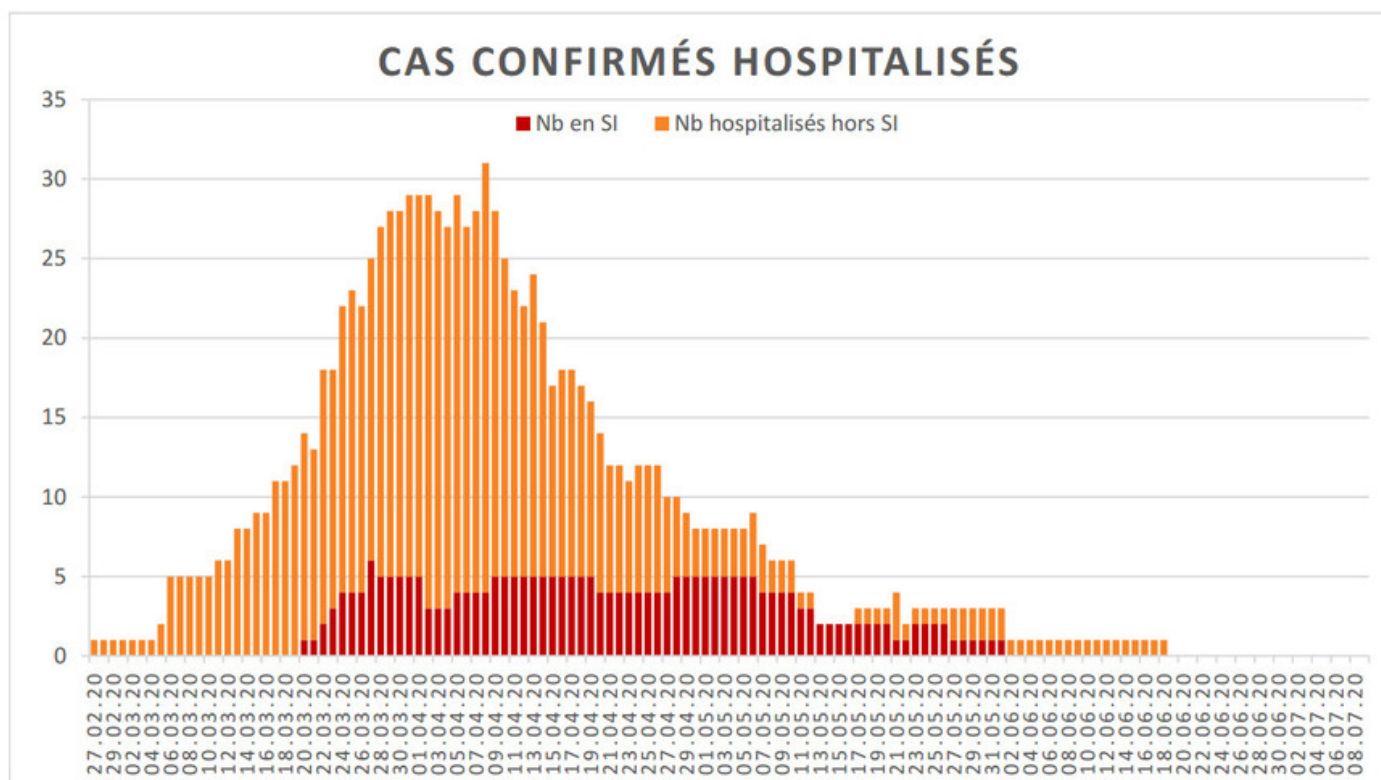

[Accepter](#)

Evolution des cas COVID-19 dans le Jura

Ce site utilise des cookies à des fins de statistiques, d'optimisation et de marketing ciblé. En poursuivant votre visite sur cette page, vous acceptez l'utilisation des cookies aux fins énoncées ci-dessus. En savoir plus. Accepter