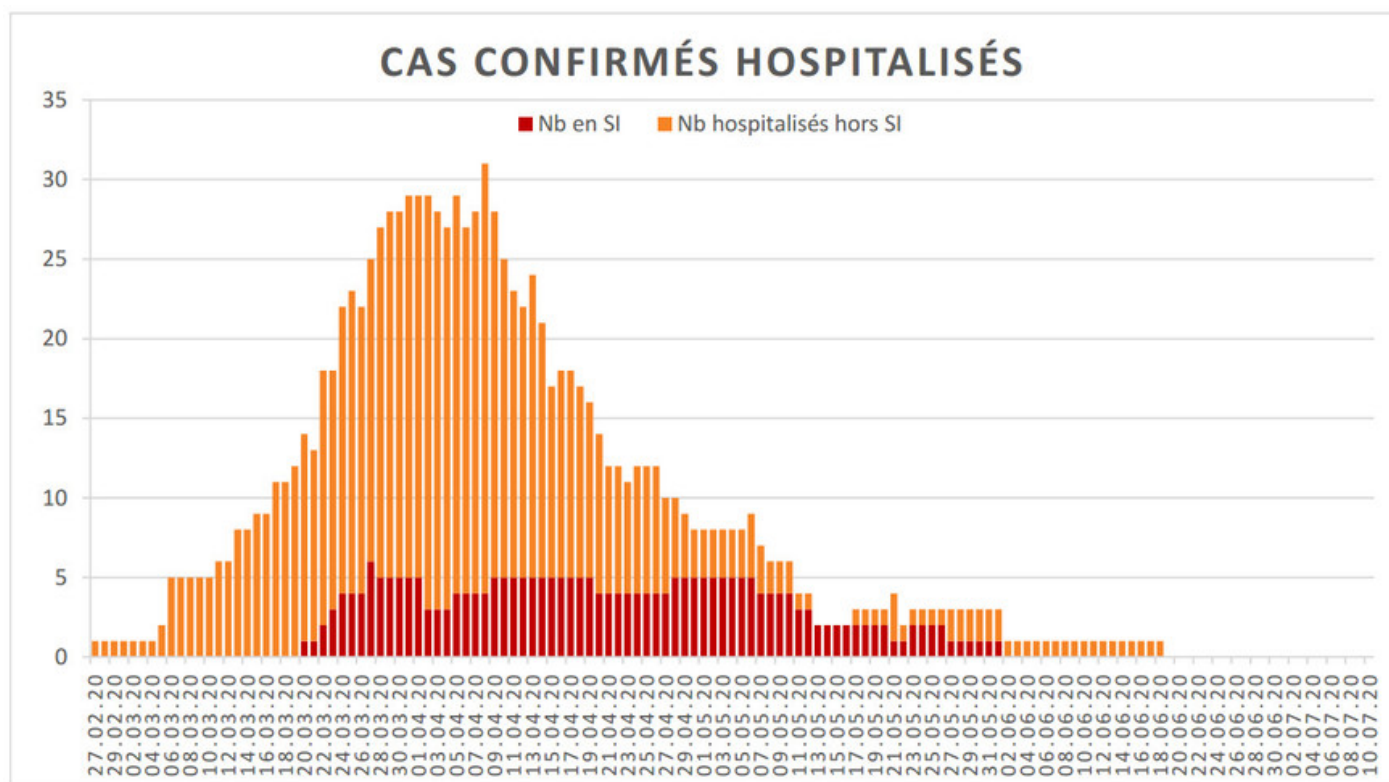

[Accepter](#)

Evolution des cas COVID-19 dans le Jura

Ce site utilise des cookies à des fins de statistiques, d'optimisation et de marketing ciblé. En poursuivant votre visite sur cette page, vous acceptez l'utilisation des cookies aux fins énoncées ci-dessus. En savoir plus.