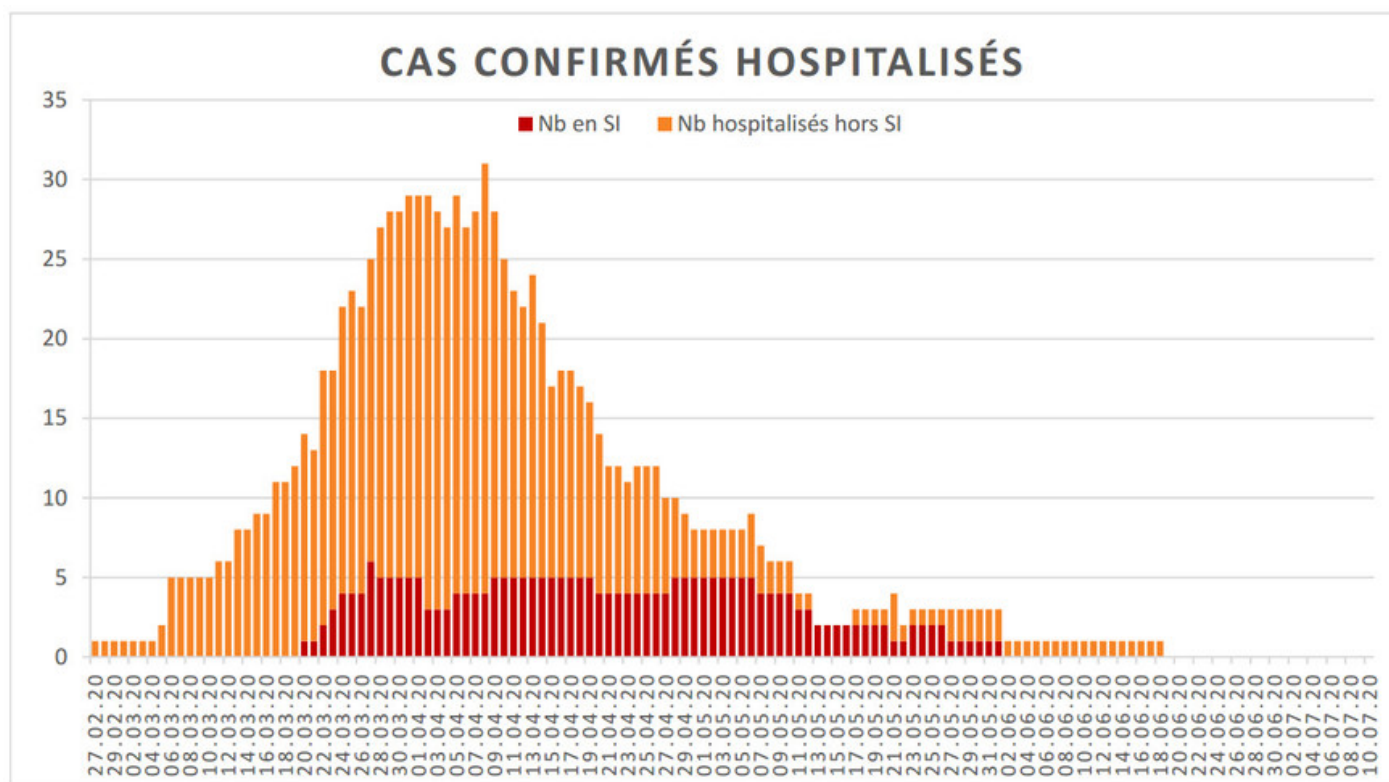

[Accepter](#)

Evolution des cas COVID-19 dans le Jura

Ce site utilise des cookies à des fins de statistiques, d'optimisation et de marketing ciblé. En poursuivant votre visite sur cette page, vous acceptez l'utilisation des cookies aux fins énoncées ci-dessus. En savoir plus. Accepter