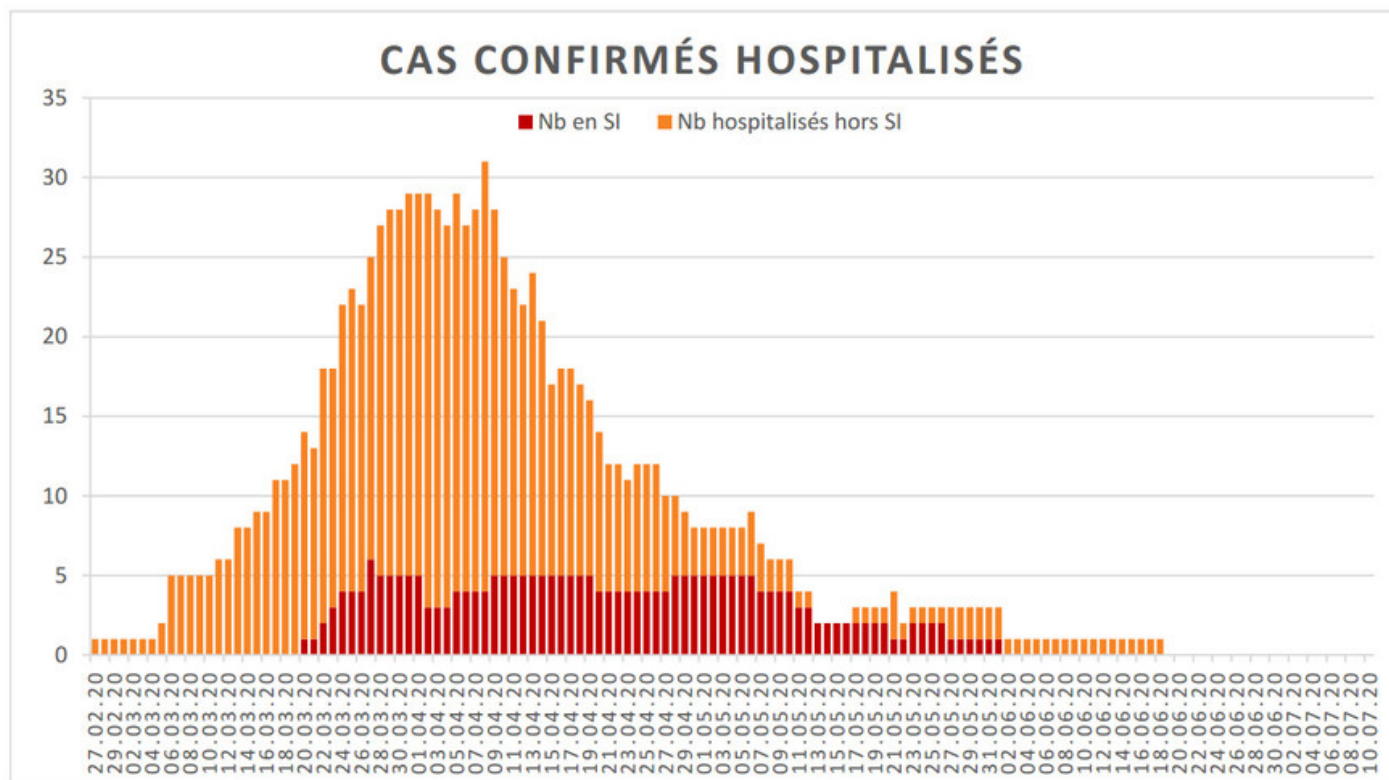

[Accepter](#)

Evolution des cas COVID-19 dans le Jura

Ce site utilise des cookies à des fins de statistiques, d'optimisation et de marketing ciblé. En poursuivant votre visite sur cette page, vous acceptez l'utilisation des cookies aux fins énoncées ci-dessus. En savoir plus. Accepter