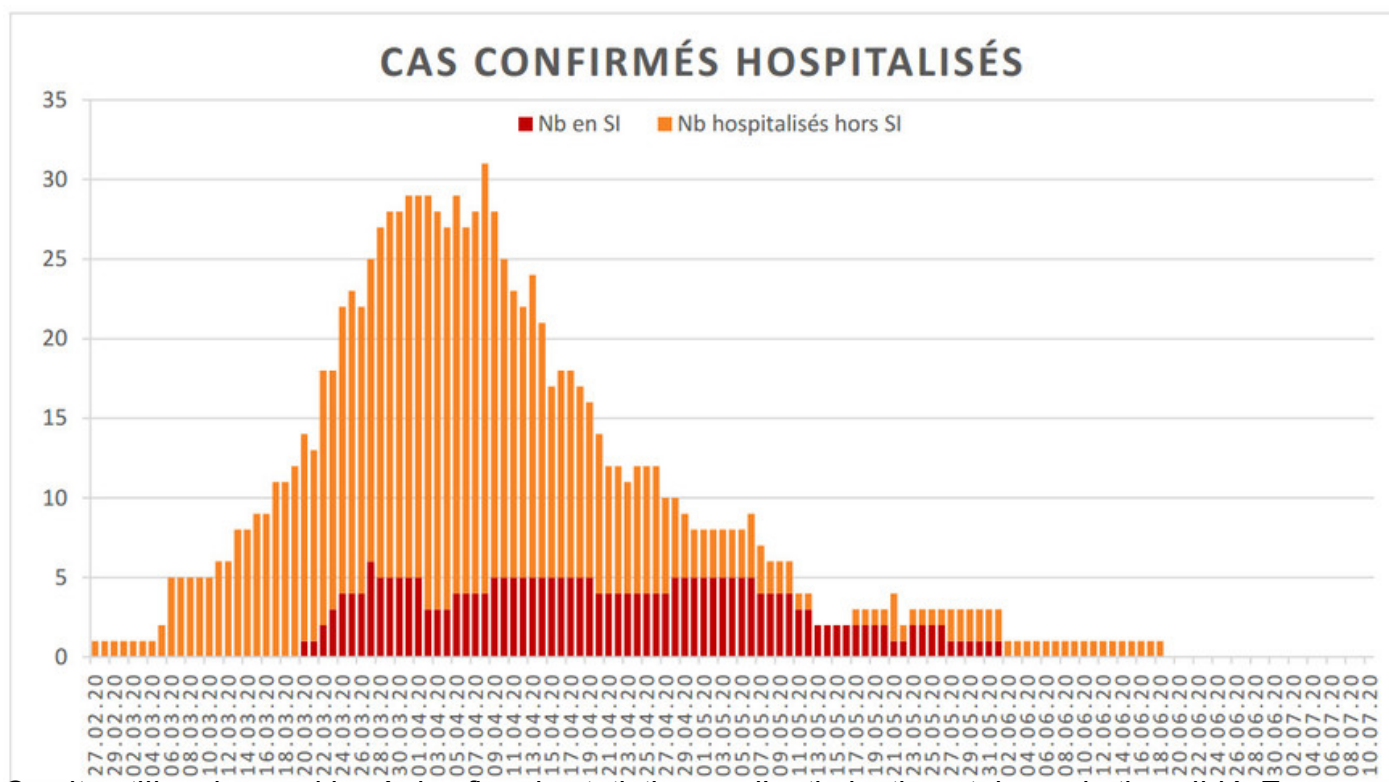

[Accepter](#)

Evolution des cas COVID-19 dans le Jura

Ce site utilise des cookies à des fins de statistiques, d'optimisation et de marketing ciblé. En poursuivant votre visite sur cette page, vous acceptez l'utilisation des cookies aux fins énoncées ci-dessus. En savoir plus.