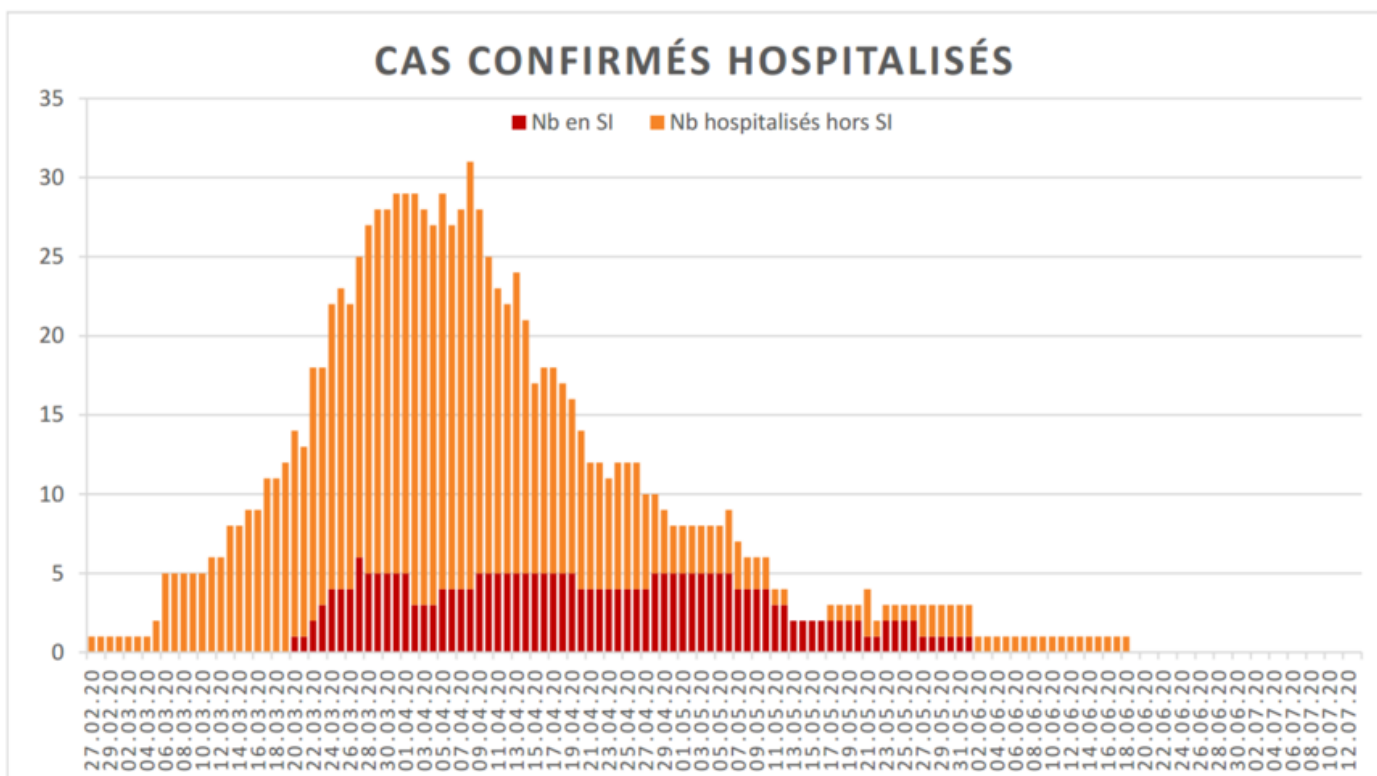

[Accepter](#)

Evolution des cas COVID-19 dans le Jura

Ce site utilise des cookies à des fins de statistiques, d'optimisation et de marketing ciblé. En poursuivant votre visite sur cette page, vous acceptez l'utilisation des cookies aux fins énoncées ci-dessus. En savoir plus.