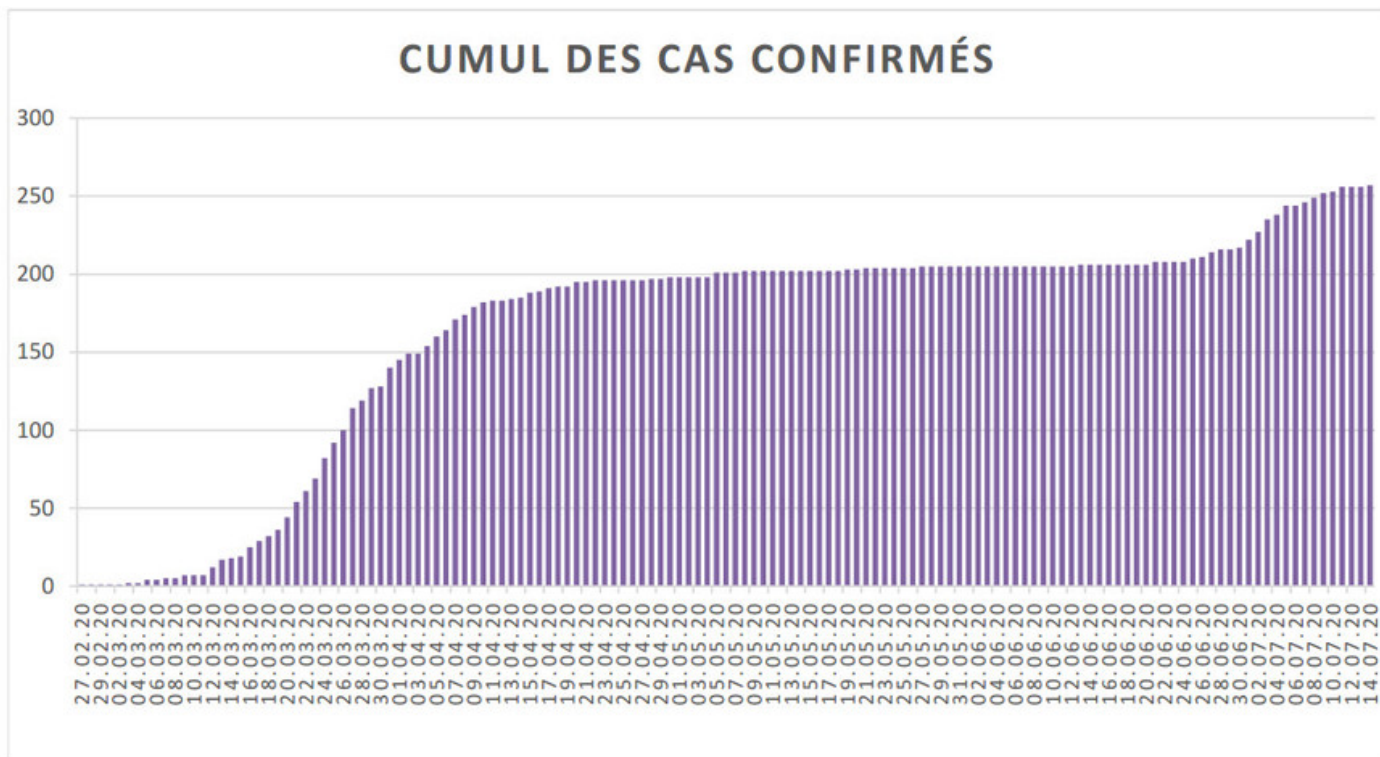

[Accepter](#)

Evolution des cas COVID-19 dans le Jura

Ce site utilise des cookies à des fins de statistiques, d'optimisation et de marketing ciblé. En poursuivant votre visite sur cette page, vous acceptez l'utilisation des cookies aux fins énoncées ci-dessus. En savoir plus.