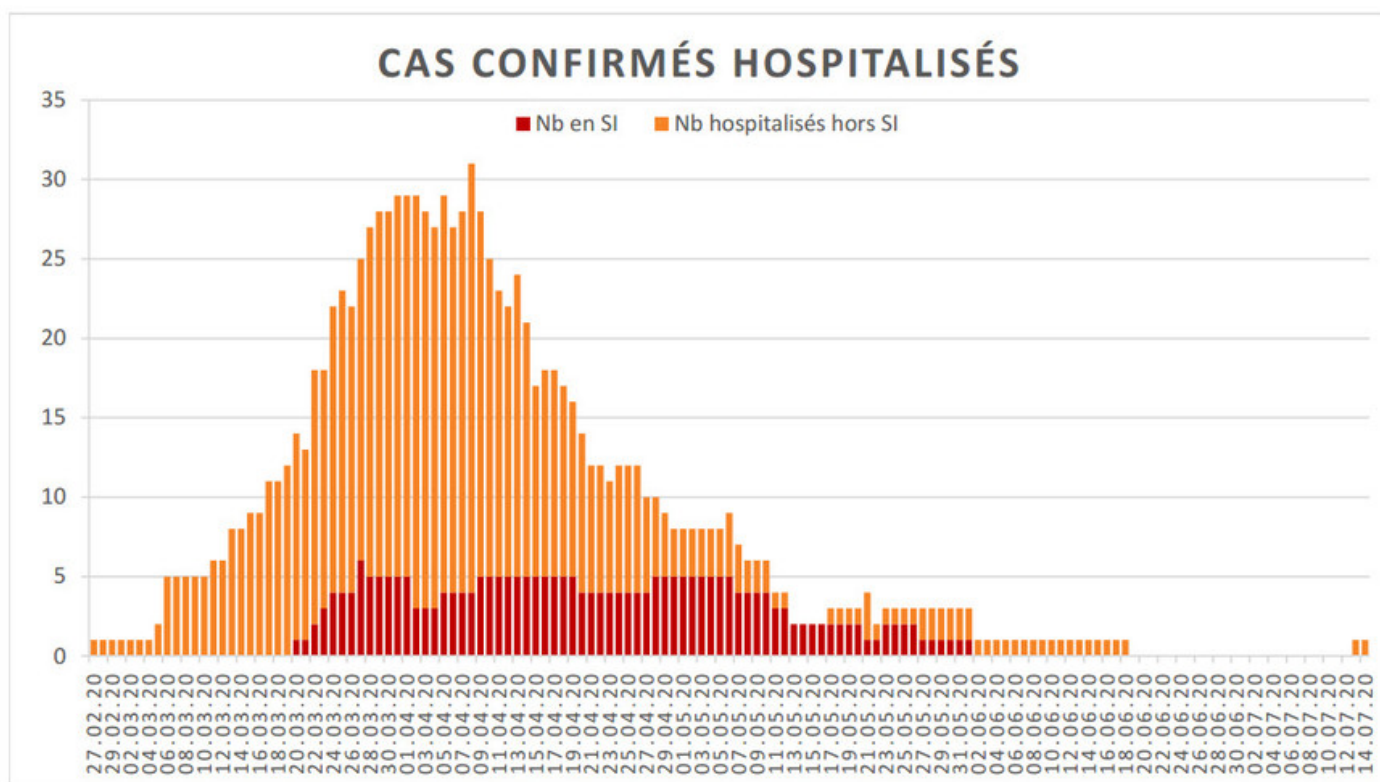

[Accepter](#)

Evolution des cas COVID-19 dans le Jura

Ce site utilise des cookies à des fins de statistiques, d'optimisation et de marketing ciblé. En poursuivant votre visite sur cette page, vous acceptez l'utilisation des cookies aux fins énoncées ci-dessus. En savoir plus.