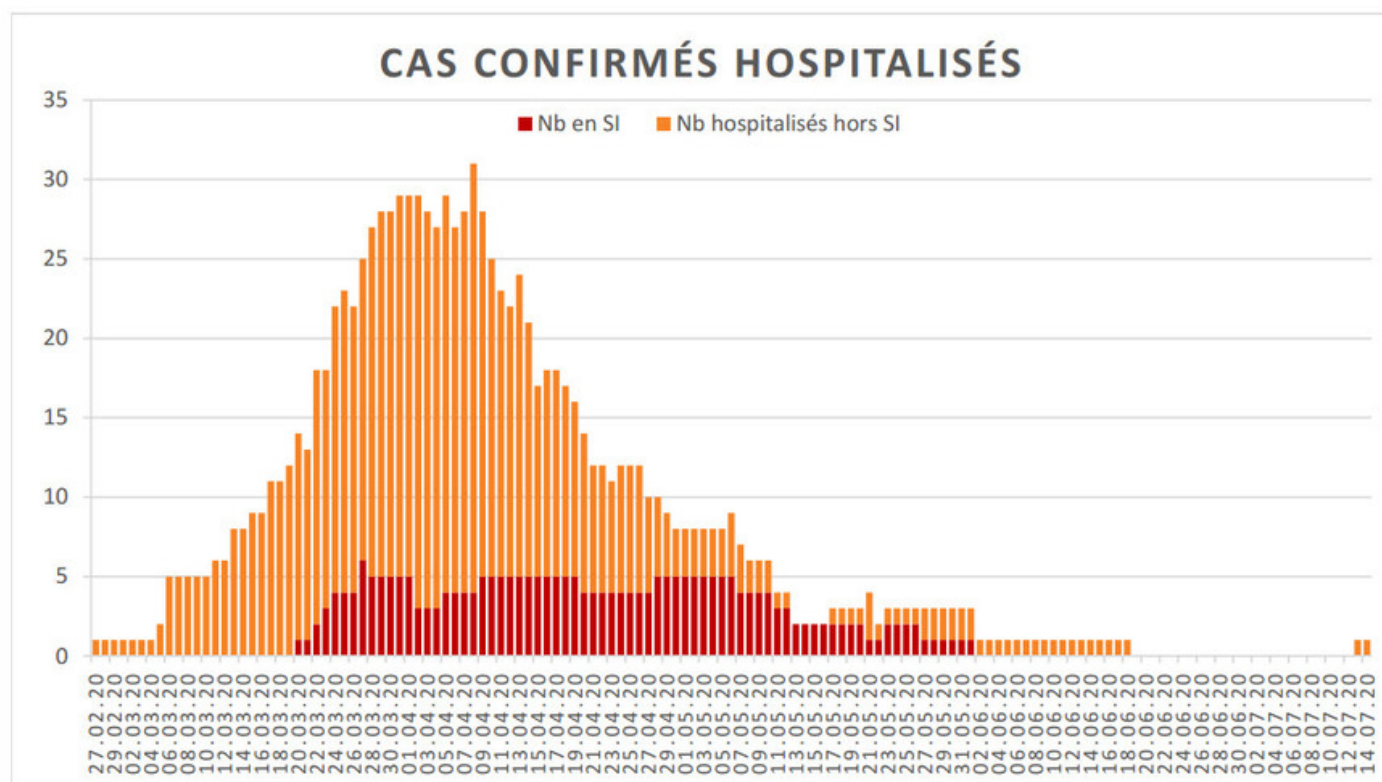

[Accepter](#)

Evolution des cas COVID-19 dans le Jura

Ce site utilise des cookies à des fins de statistiques, d'optimisation et de marketing ciblé. En poursuivant votre visite sur cette page, vous acceptez l'utilisation des cookies aux fins énoncées ci-dessus. En savoir plus.