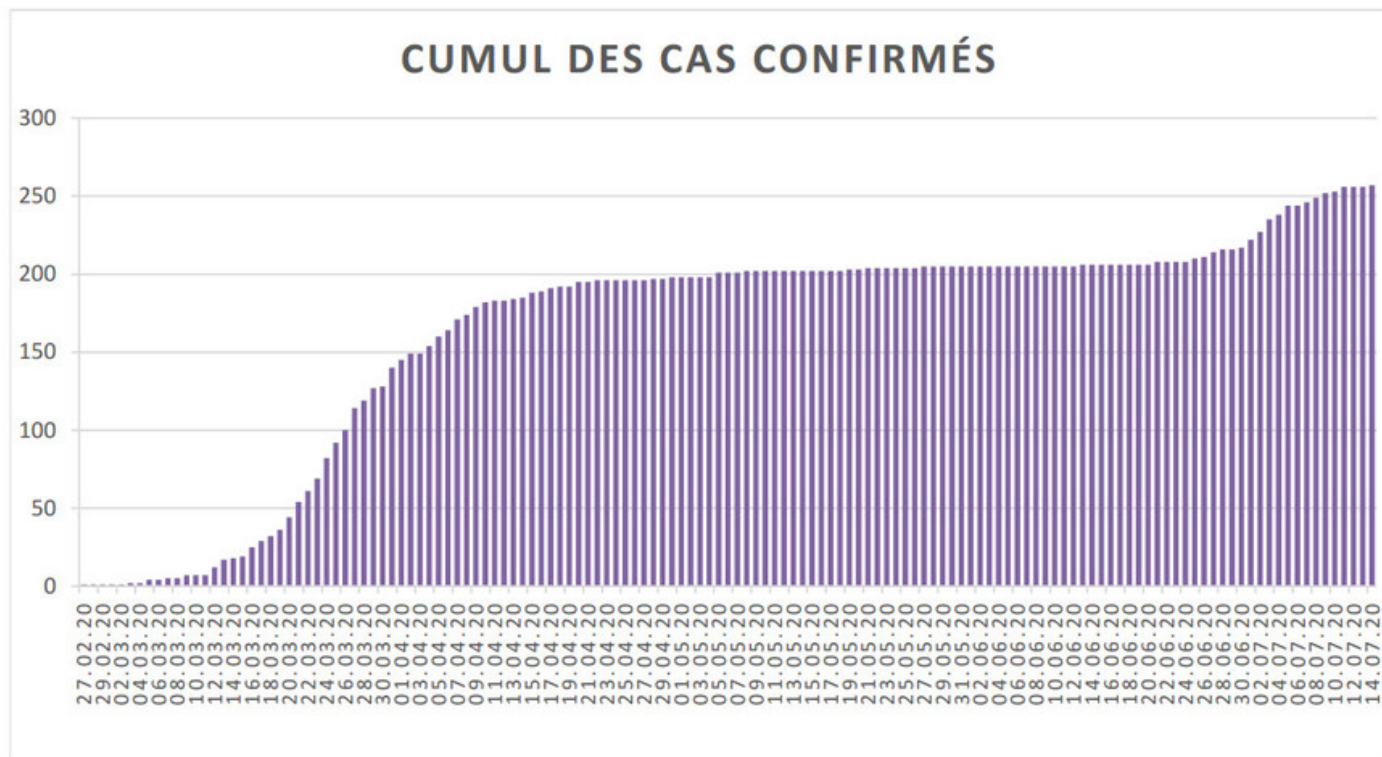

[Accepter](#)

Evolution des cas COVID-19 dans le Jura

Ce site utilise des cookies à des fins de statistiques, d'optimisation et de marketing ciblé. En poursuivant votre visite sur cette page, vous acceptez l'utilisation des cookies aux fins énoncées ci-dessus. En savoir plus.