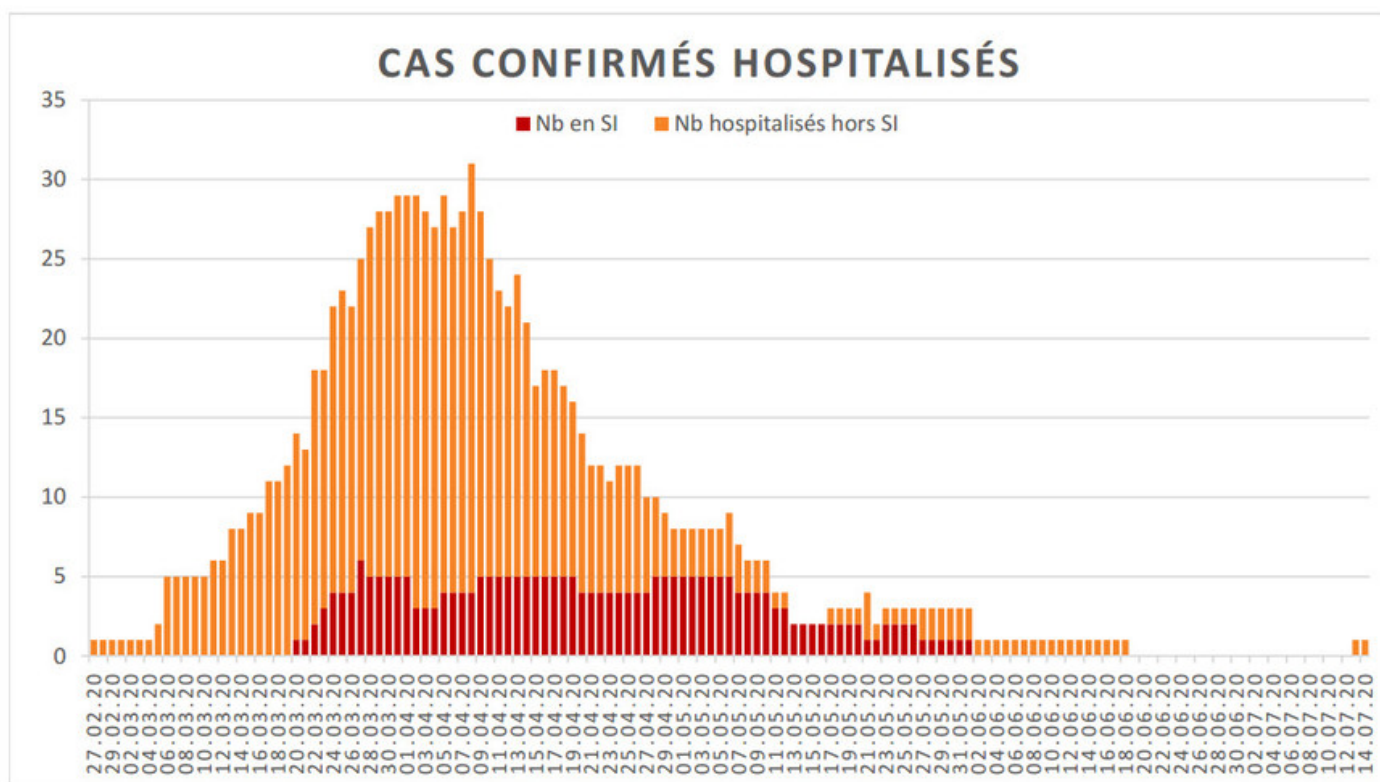

[Accepter](#)

Evolution des cas COVID-19 dans le Jura

Ce site utilise des cookies à des fins de statistiques, d'optimisation et de marketing ciblé. En poursuivant votre visite sur cette page, vous acceptez l'utilisation des cookies aux fins énoncées ci-dessus. En savoir plus. Accepter