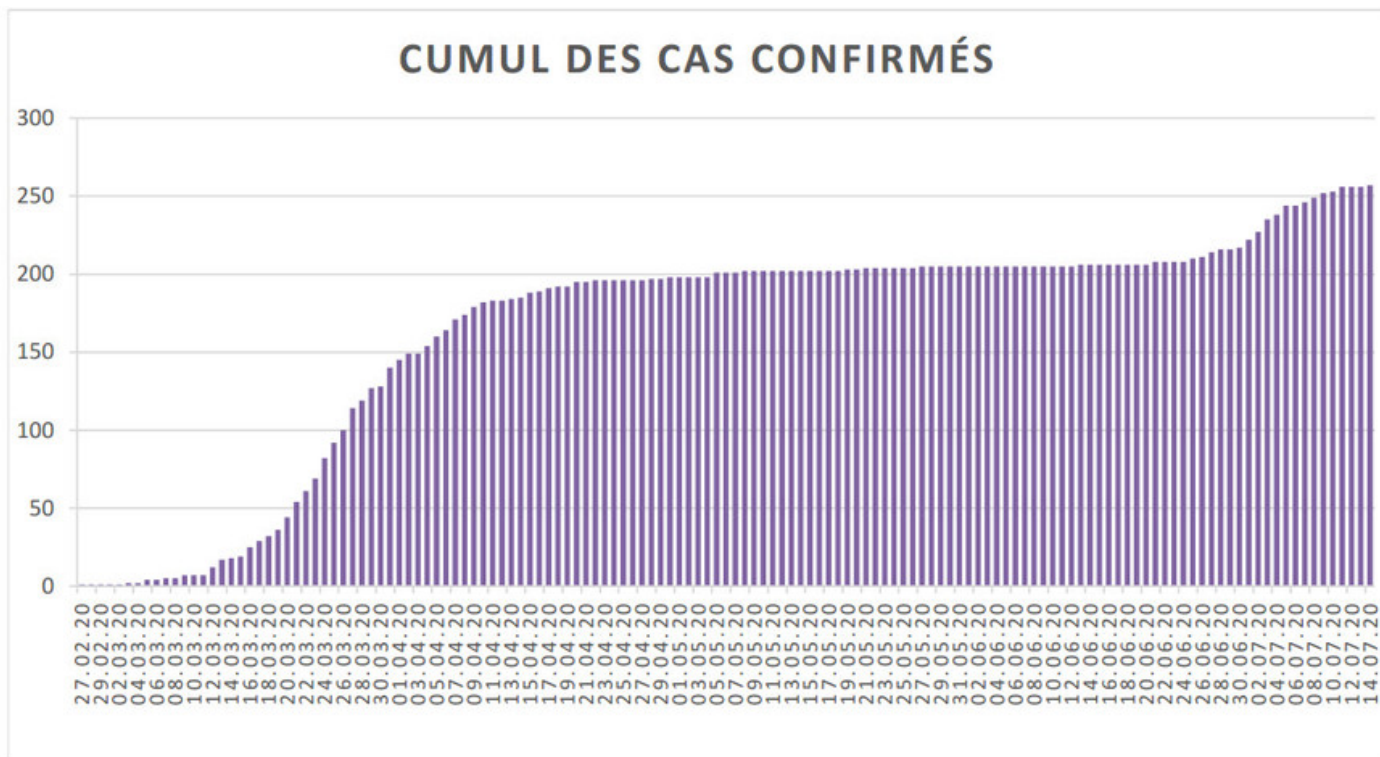

[Accepter](#)

Evolution des cas COVID-19 dans le Jura

Ce site utilise des cookies à des fins de statistiques, d'optimisation et de marketing ciblé. En poursuivant votre visite sur cette page, vous acceptez l'utilisation des cookies aux fins énoncées ci-dessus. En savoir plus. Accepter