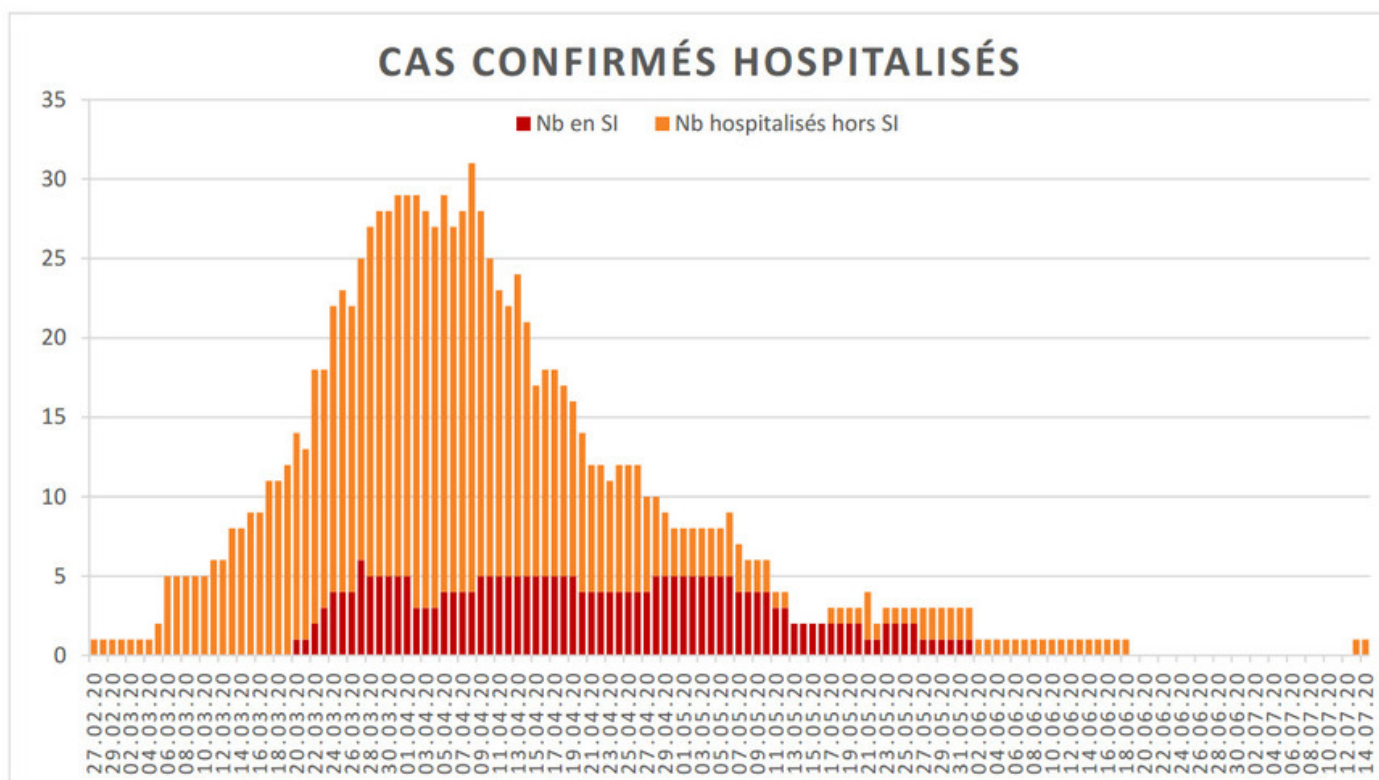

[Accepter](#)

Evolution des cas COVID-19 dans le Jura

Ce site utilise des cookies à des fins de statistiques, d'optimisation et de marketing ciblé. En poursuivant votre visite sur cette page, vous acceptez l'utilisation des cookies aux fins énoncées ci-dessus. En savoir plus.