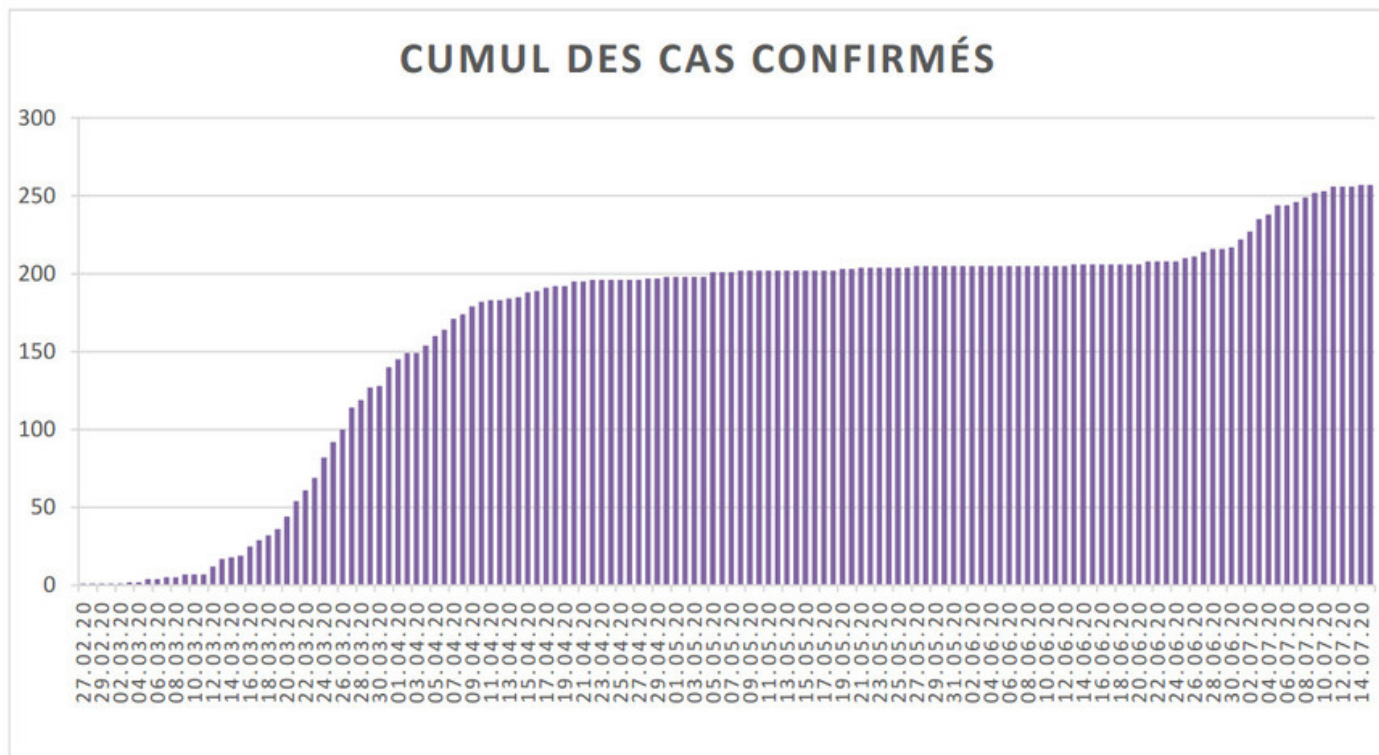

[Accepter](#)

Evolution des cas COVID-19 dans le Jura

Ce site utilise des cookies à des fins de statistiques, d'optimisation et de marketing ciblé. En poursuivant votre visite sur cette page, vous acceptez l'utilisation des cookies aux fins énoncées ci-dessus. En savoir plus.