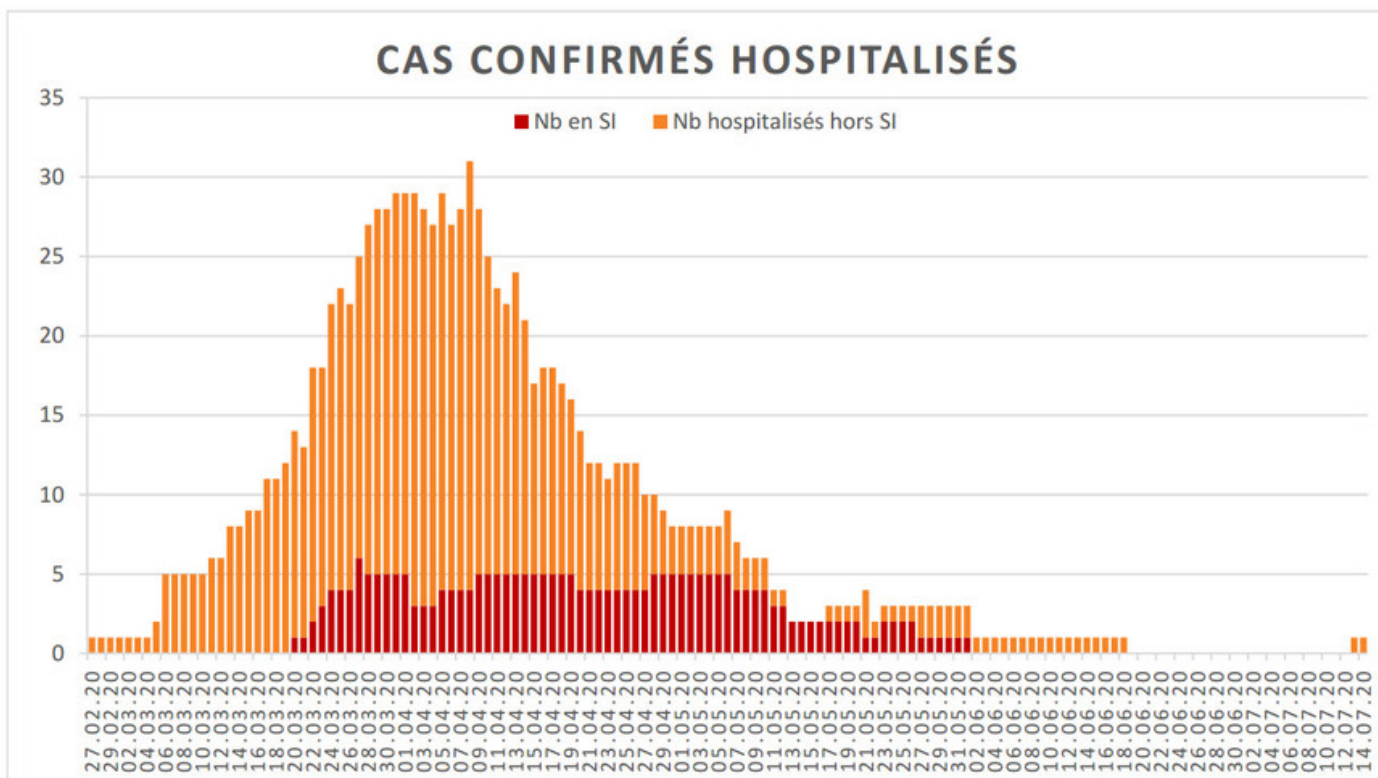

[Accepter](#)

Evolution des cas COVID-19 dans le Jura

Ce site utilise des cookies à des fins de statistiques, d'optimisation et de marketing ciblé. En poursuivant votre visite sur cette page, vous acceptez l'utilisation des cookies aux fins énoncées ci-dessus. En savoir plus.