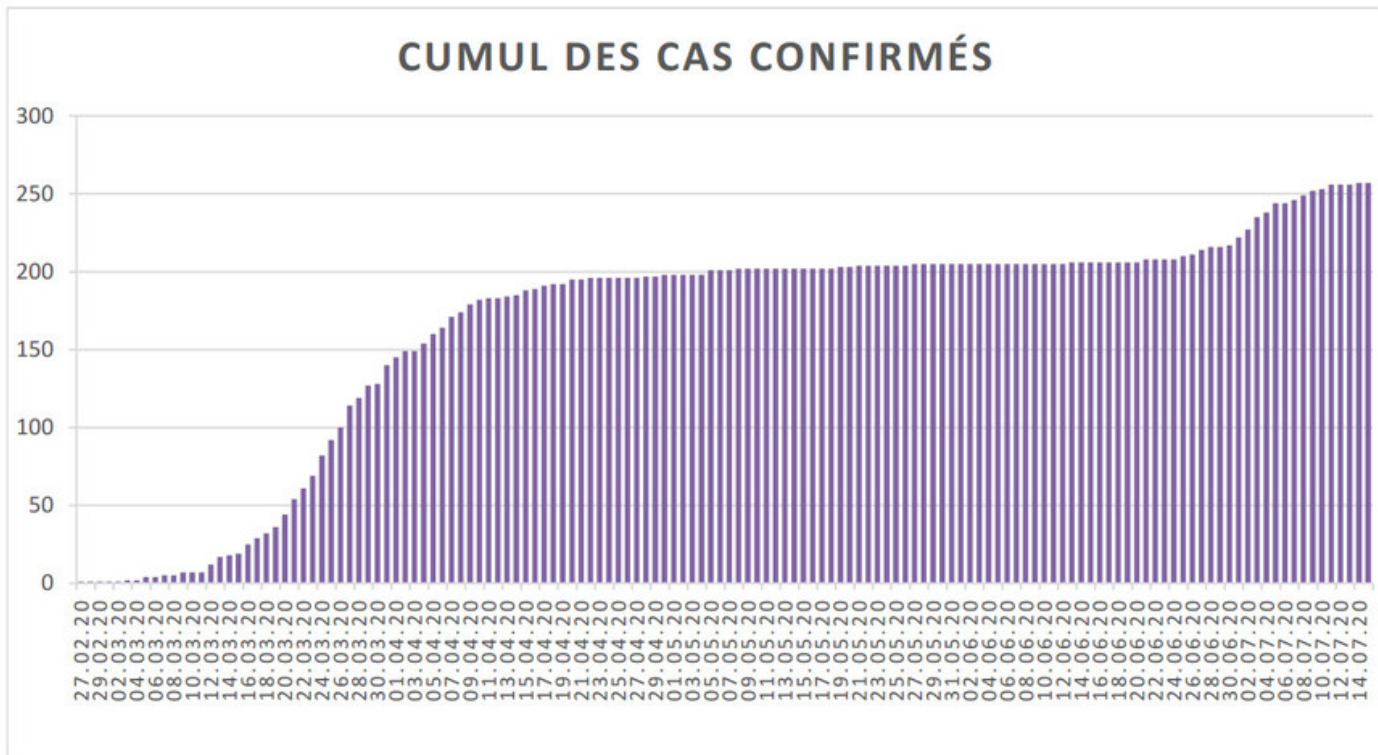

[Accepter](#)

Evolution des cas COVID-19 dans le Jura

Ce site utilise des cookies à des fins de statistiques, d'optimisation et de marketing ciblé. En poursuivant votre visite sur cette page, vous acceptez l'utilisation des cookies aux fins énoncées ci-dessus. En savoir plus.