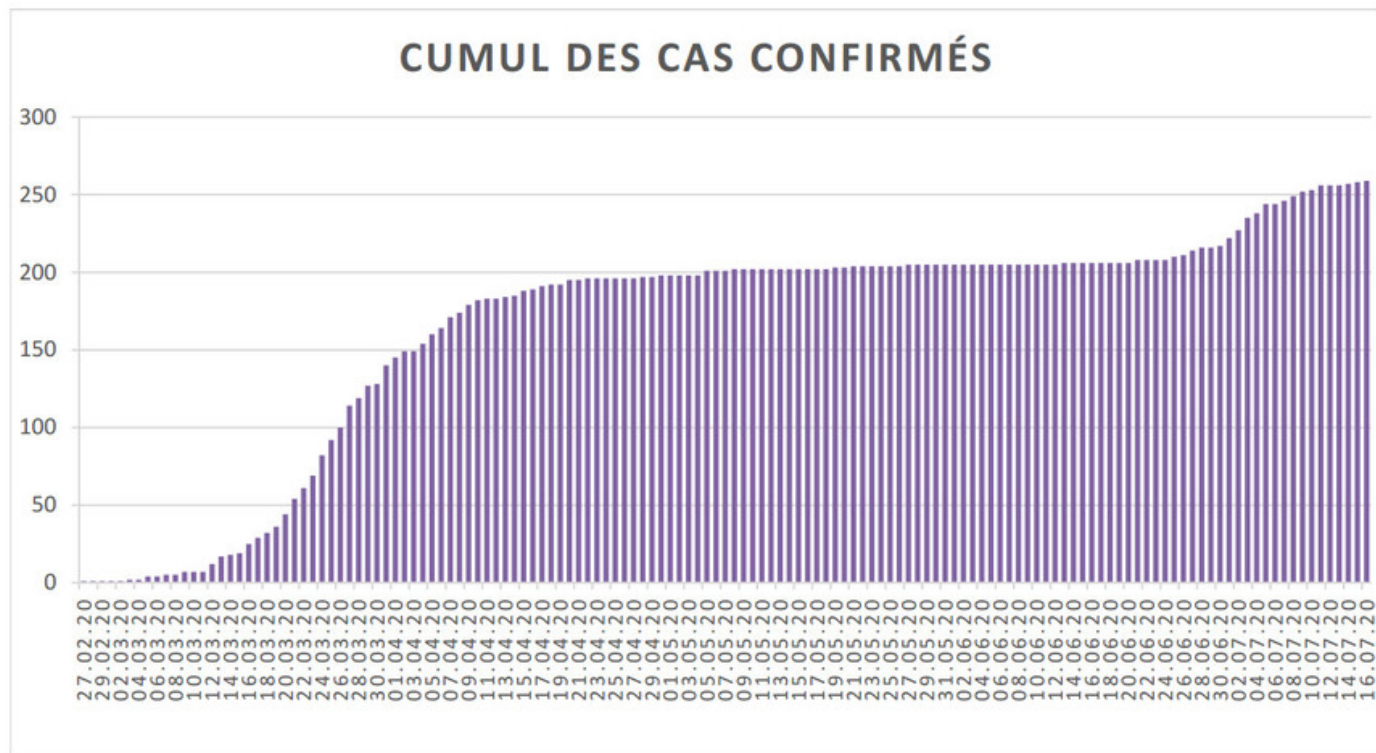

[Accepter](#)

Evolution des cas COVID-19 dans le Jura

Ce site utilise des cookies à des fins de statistiques, d'optimisation et de marketing ciblé. En poursuivant votre visite sur cette page, vous acceptez l'utilisation des cookies aux fins énoncées ci-dessus. En savoir plus.