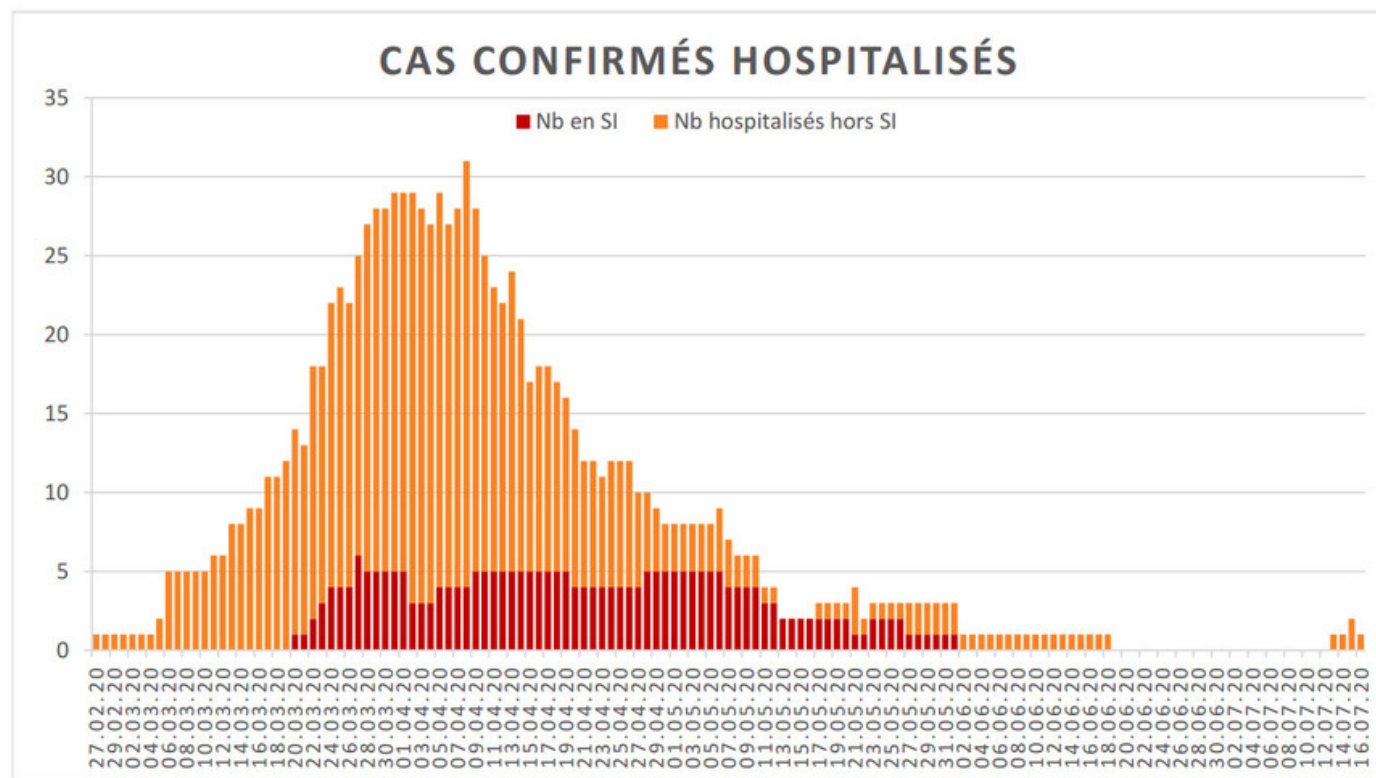

[Accepter](#)

Evolution des cas COVID-19 dans le Jura

Ce site utilise des cookies à des fins de statistiques, d'optimisation et de marketing ciblé. En poursuivant votre visite sur cette page, vous acceptez l'utilisation des cookies aux fins énoncées ci-dessus. En savoir plus.