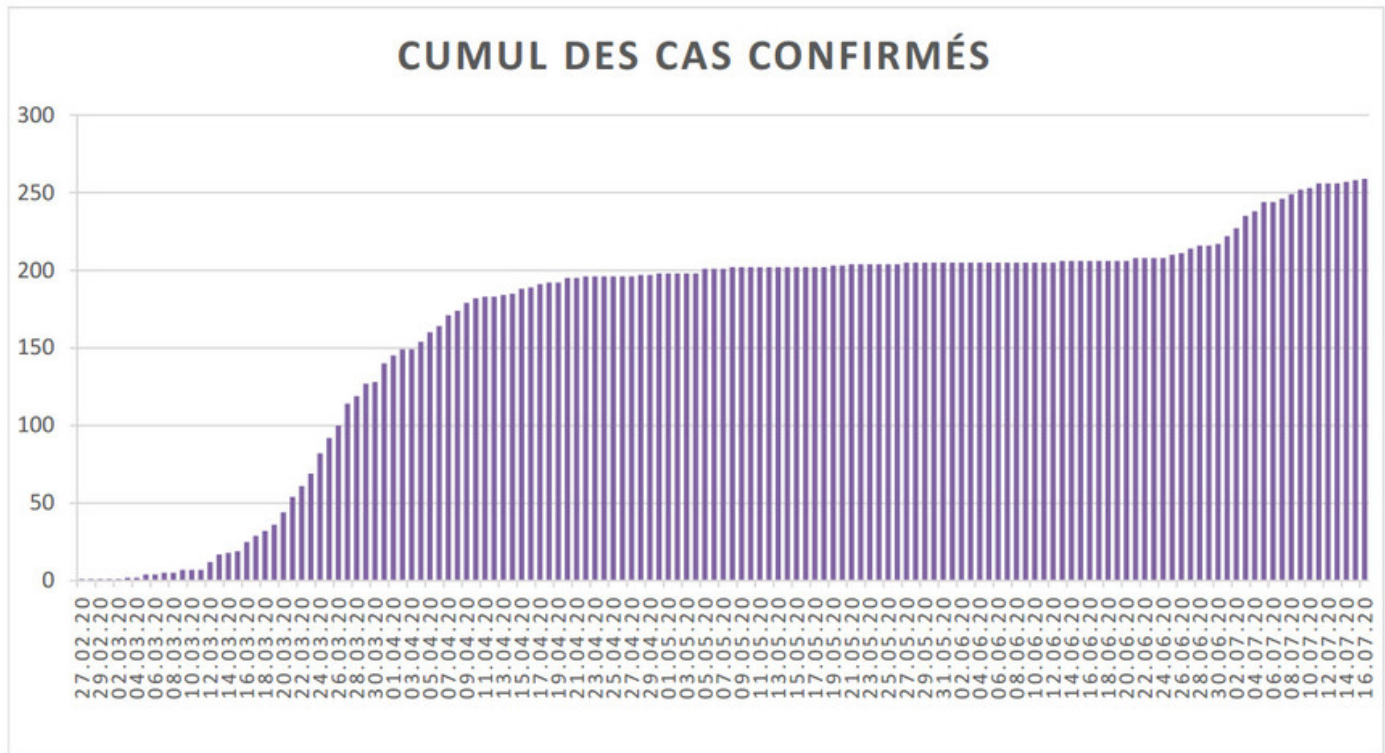

[Accepter](#)

Evolution des cas COVID-19 dans le Jura

Ce site utilise des cookies à des fins de statistiques, d'optimisation et de marketing ciblé. En poursuivant votre visite sur cette page, vous acceptez l'utilisation des cookies aux fins énoncées ci-dessus. En savoir plus.