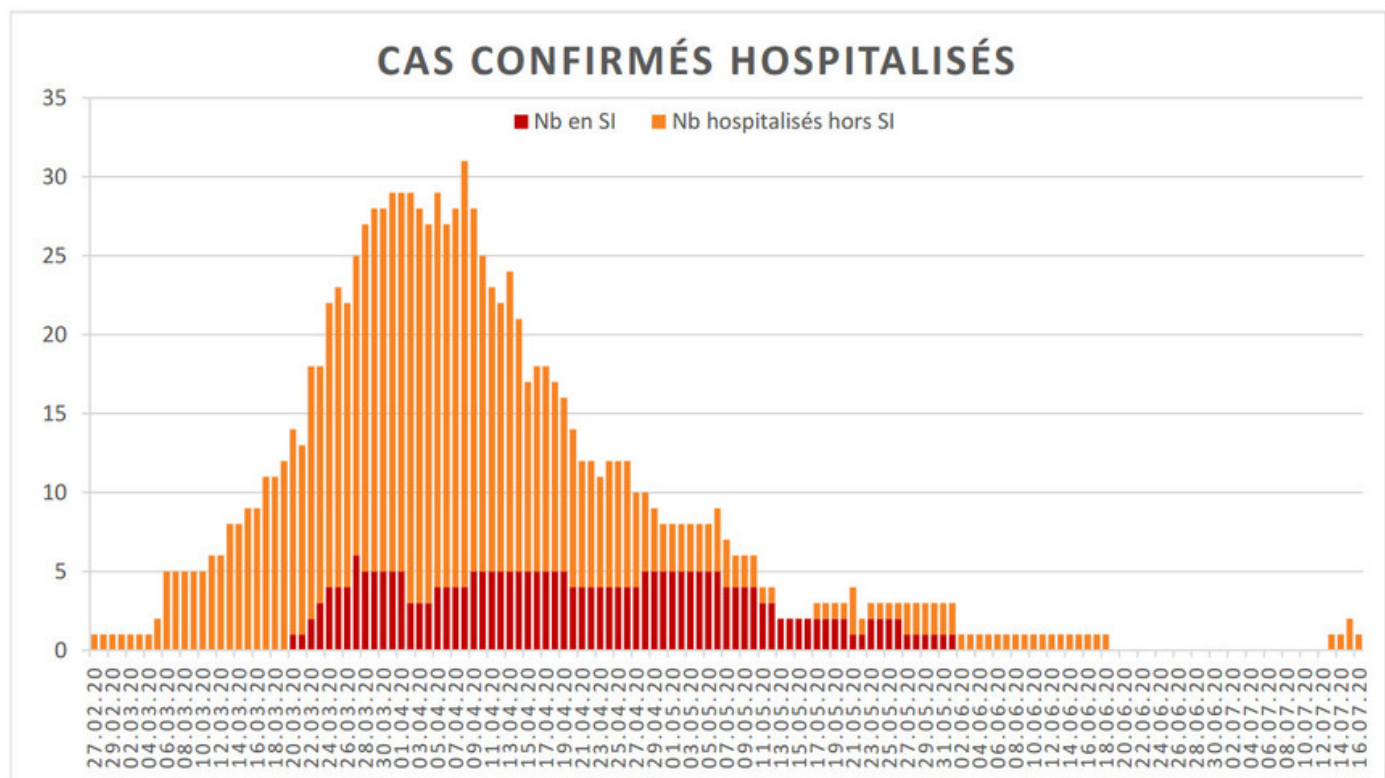

[Accepter](#)

Evolution des cas COVID-19 dans le Jura

Ce site utilise des cookies à des fins de statistiques, d'optimisation et de marketing ciblé. En poursuivant votre visite sur cette page, vous acceptez l'utilisation des cookies aux fins énoncées ci-dessus. En savoir plus.