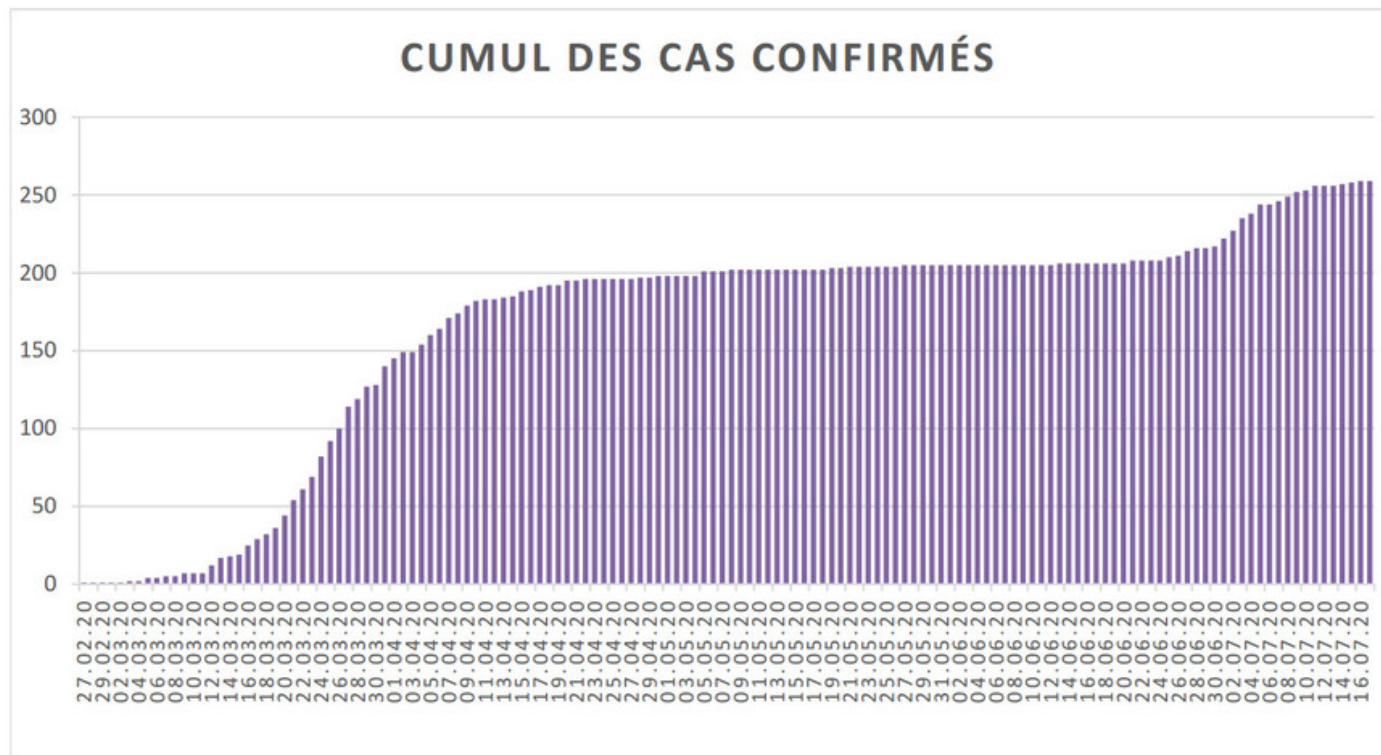

[Accepter](#)

Evolution des cas COVID-19 dans le Jura

Ce site utilise des cookies à des fins de statistiques, d'optimisation et de marketing ciblé. En poursuivant votre visite sur cette page, vous acceptez l'utilisation des cookies aux fins énoncées ci-dessus. En savoir plus.