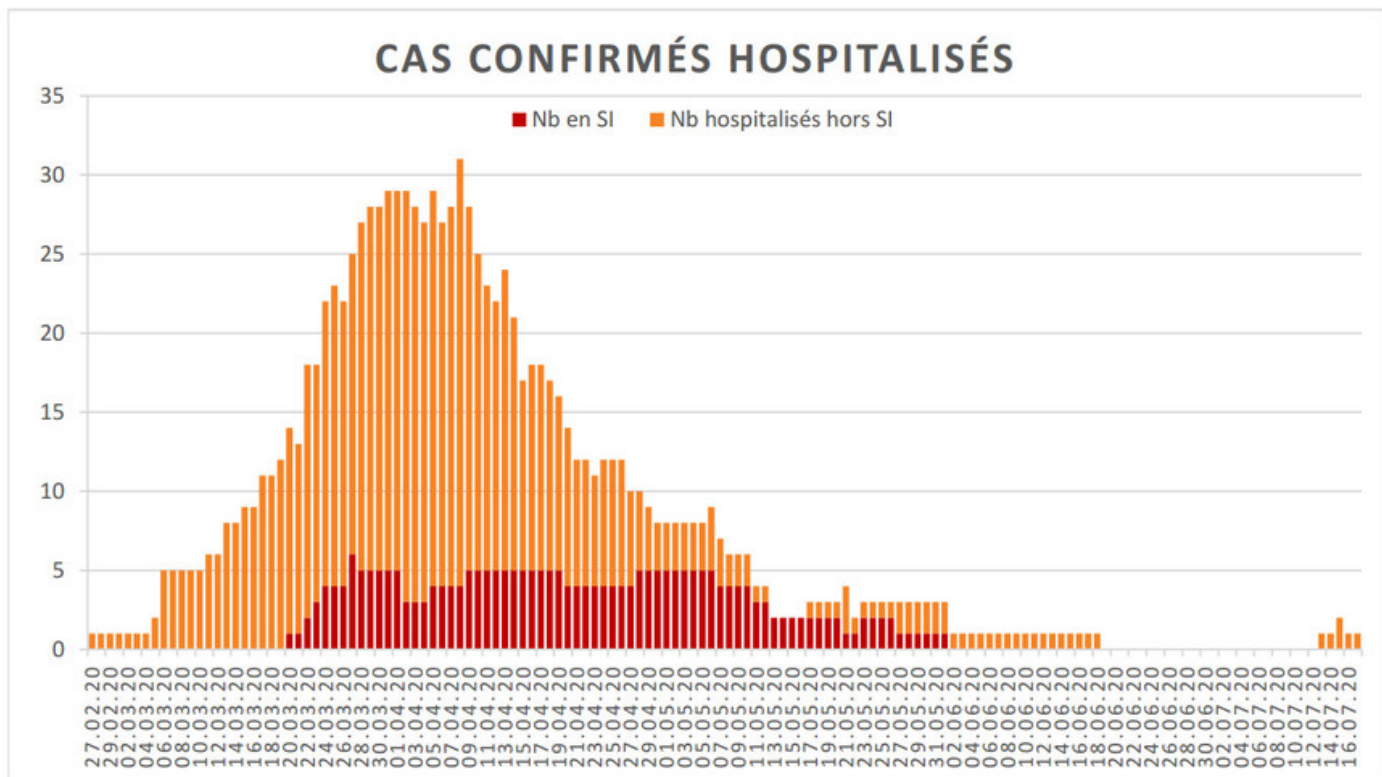

[Accepter](#)

Evolution des cas COVID-19 dans le Jura

Ce site utilise des cookies à des fins de statistiques, d'optimisation et de marketing ciblé. En poursuivant votre visite sur cette page, vous acceptez l'utilisation des cookies aux fins énoncées ci-dessus. En savoir plus.