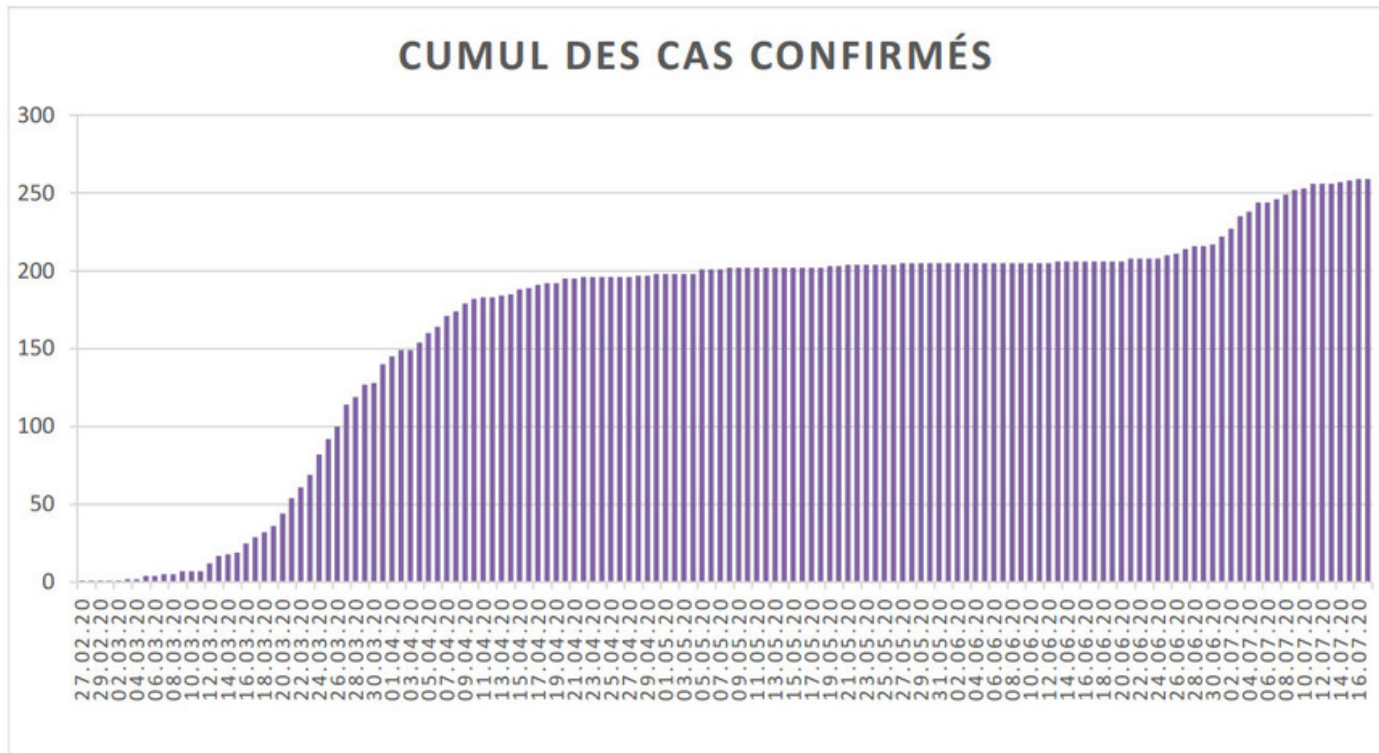

[Accepter](#)

Evolution des cas COVID-19 dans le Jura

Ce site utilise des cookies à des fins de statistiques, d'optimisation et de marketing ciblé. En poursuivant votre visite sur cette page, vous acceptez l'utilisation des cookies aux fins énoncées ci-dessus. En savoir plus.