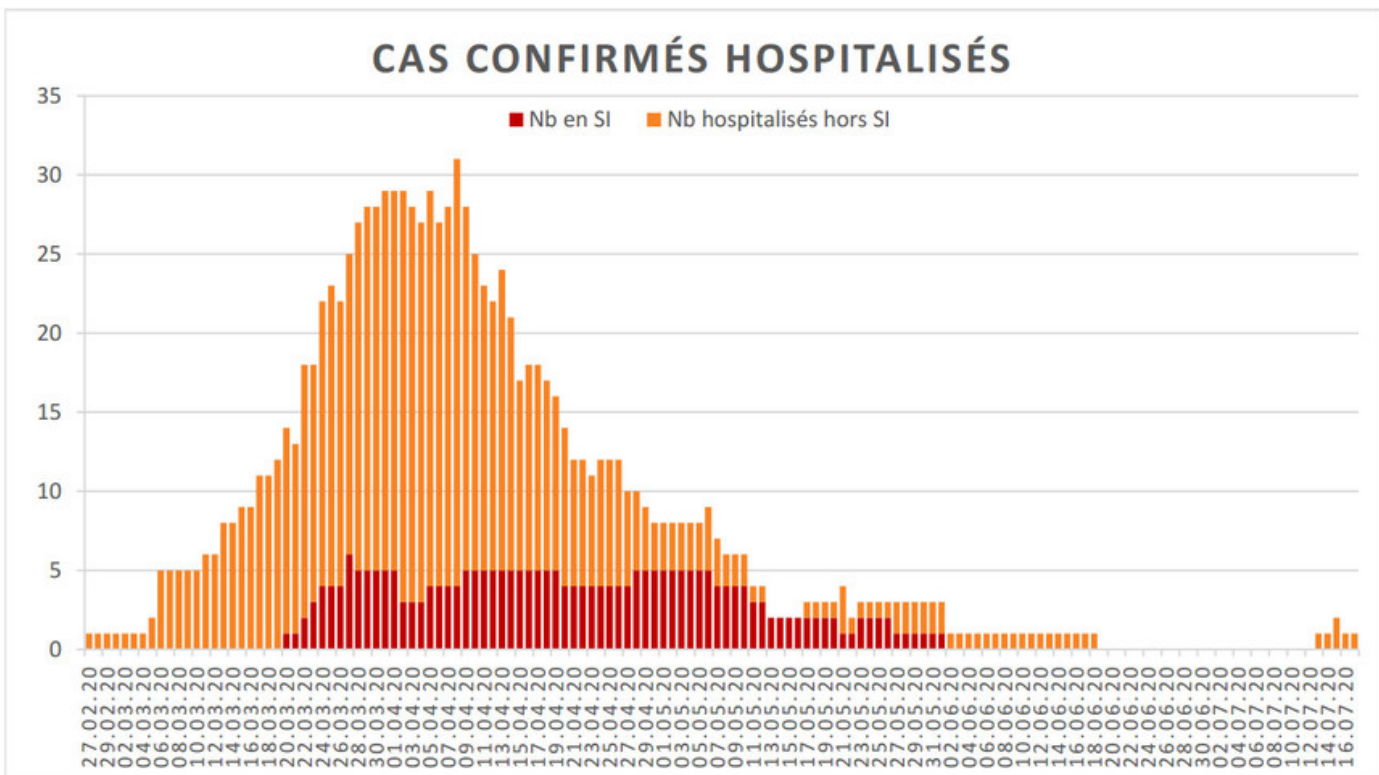

[Accepter](#)

Evolution des cas COVID-19 dans le Jura

Ce site utilise des cookies à des fins de statistiques, d'optimisation et de marketing ciblé. En poursuivant votre visite sur cette page, vous acceptez l'utilisation des cookies aux fins énoncées ci-dessus. En savoir plus.