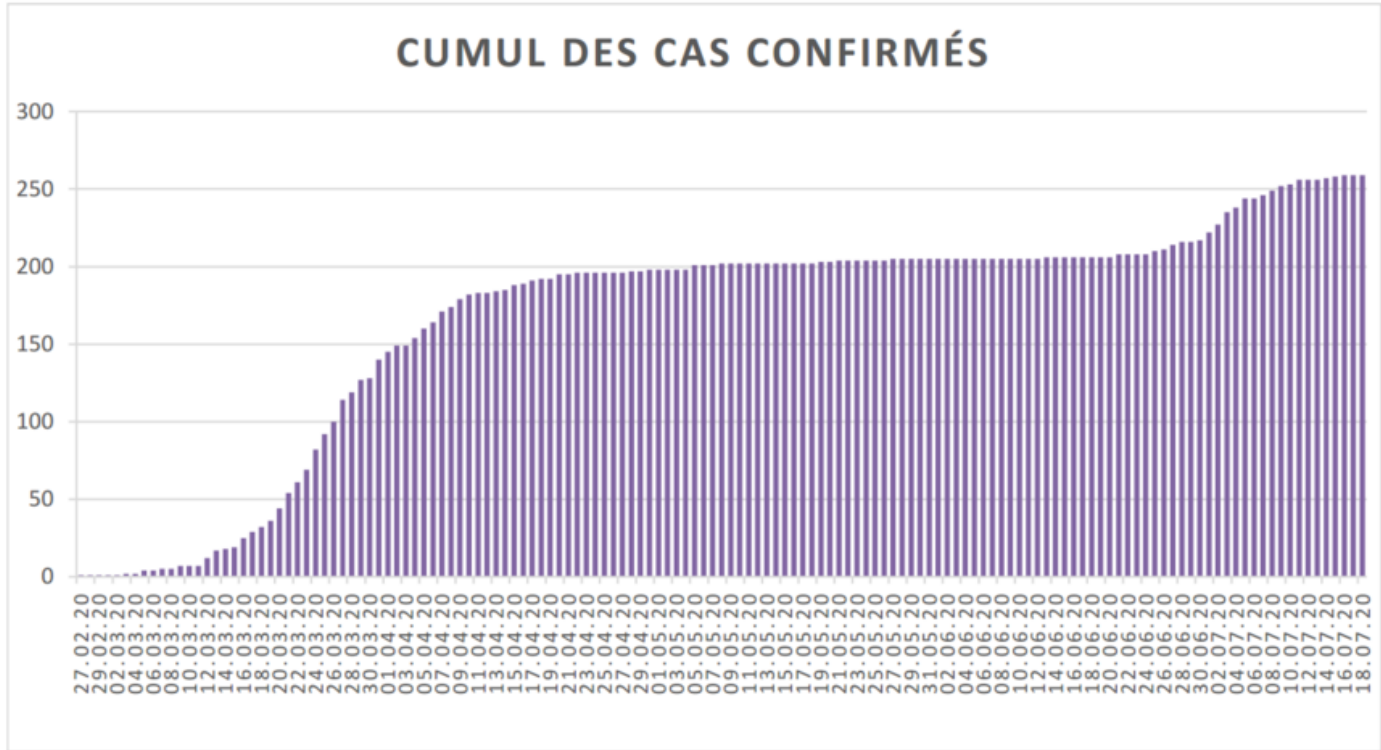

[Accepter](#)

Evolution des cas COVID-19 dans le Jura

Ce site utilise des cookies à des fins de statistiques, d'optimisation et de marketing ciblé. En poursuivant votre visite sur cette page, vous acceptez l'utilisation des cookies aux fins énoncées ci-dessus. En savoir plus.