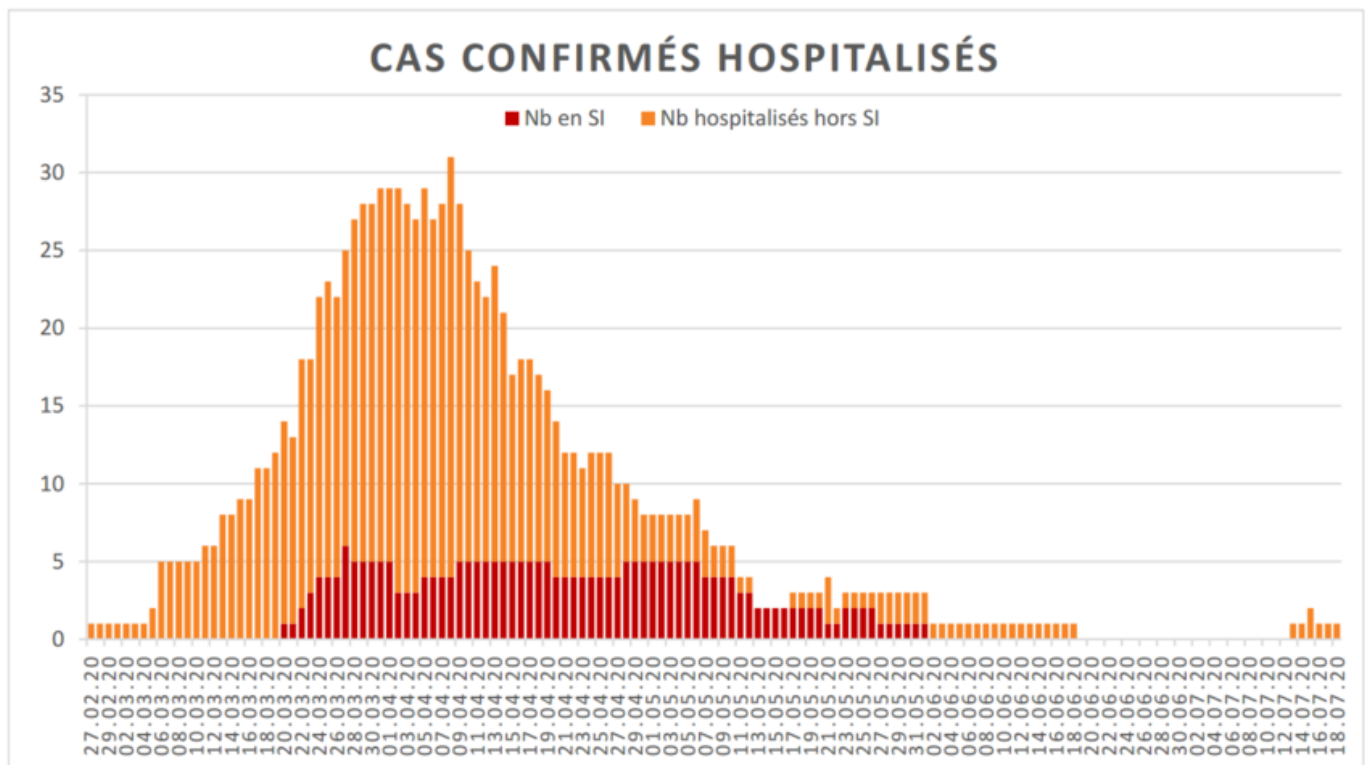

[Accepter](#)

Evolution des cas COVID-19 dans le Jura

Ce site utilise des cookies à des fins de statistiques, d'optimisation et de marketing ciblé. En poursuivant votre visite sur cette page, vous acceptez l'utilisation des cookies aux fins énoncées ci-dessus. En savoir plus.