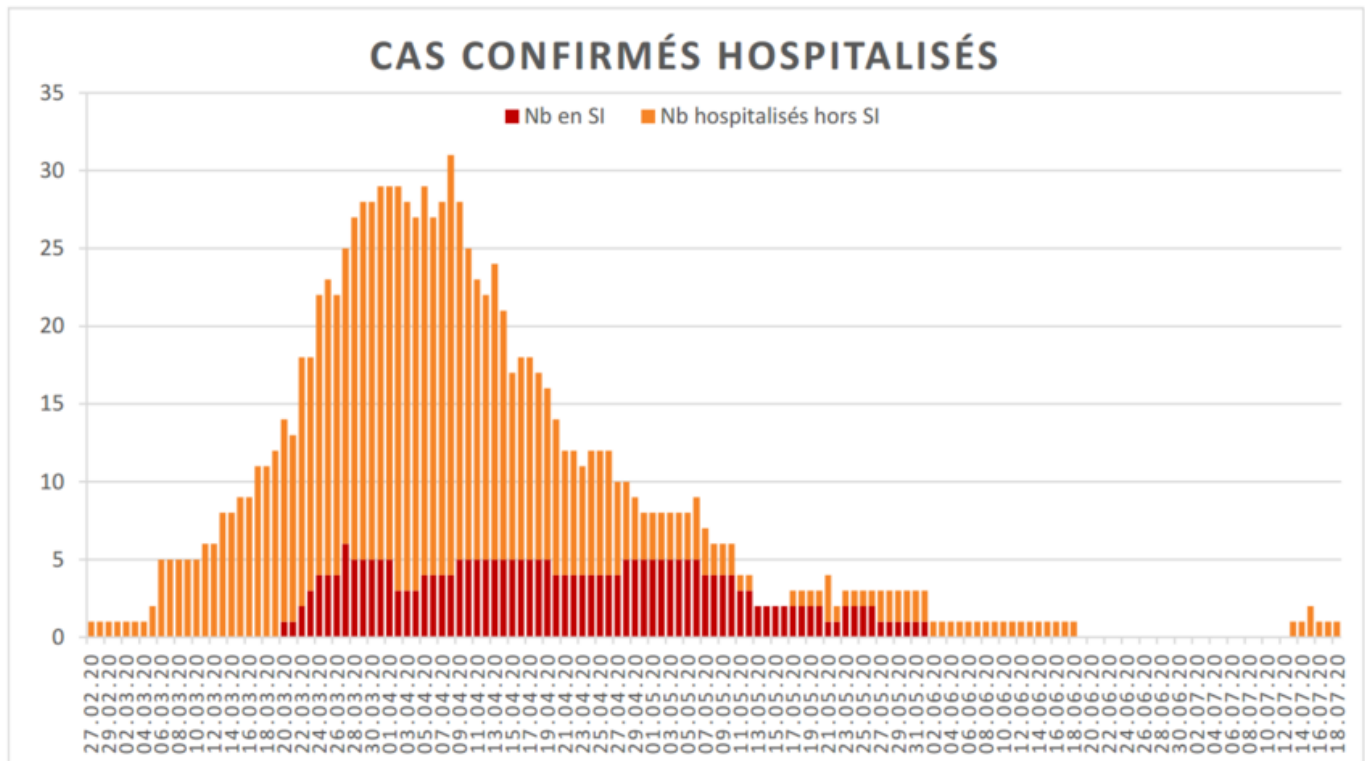

[Accepter](#)

Evolution des cas COVID-19 dans le Jura

Ce site utilise des cookies à des fins de statistiques, d'optimisation et de marketing ciblé. En poursuivant votre visite sur cette page, vous acceptez l'utilisation des cookies aux fins énoncées ci-dessus. En savoir plus.