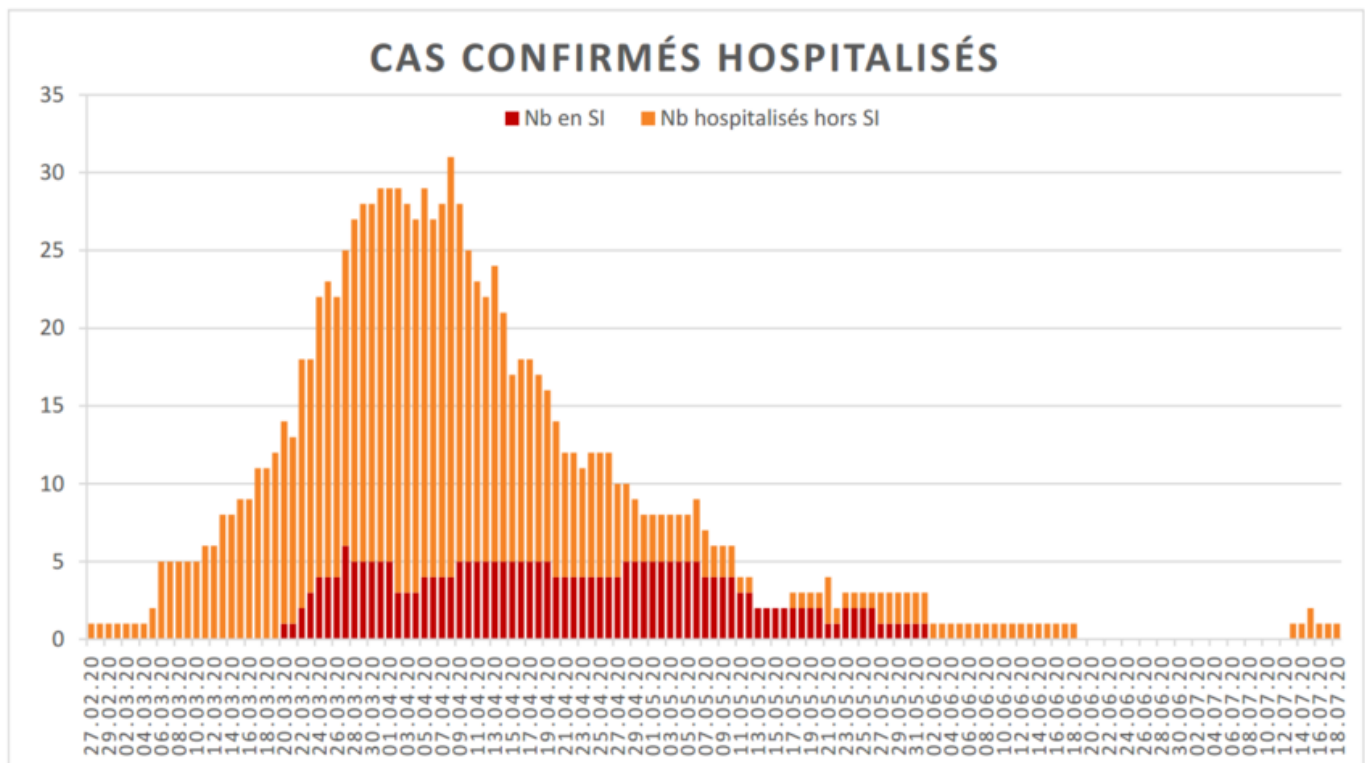

[Accepter](#)

Evolution des cas COVID-19 dans le Jura

Ce site utilise des cookies à des fins de statistiques, d'optimisation et de marketing ciblé. En poursuivant votre visite sur cette page, vous acceptez l'utilisation des cookies aux fins énoncées ci-dessus. En savoir plus.