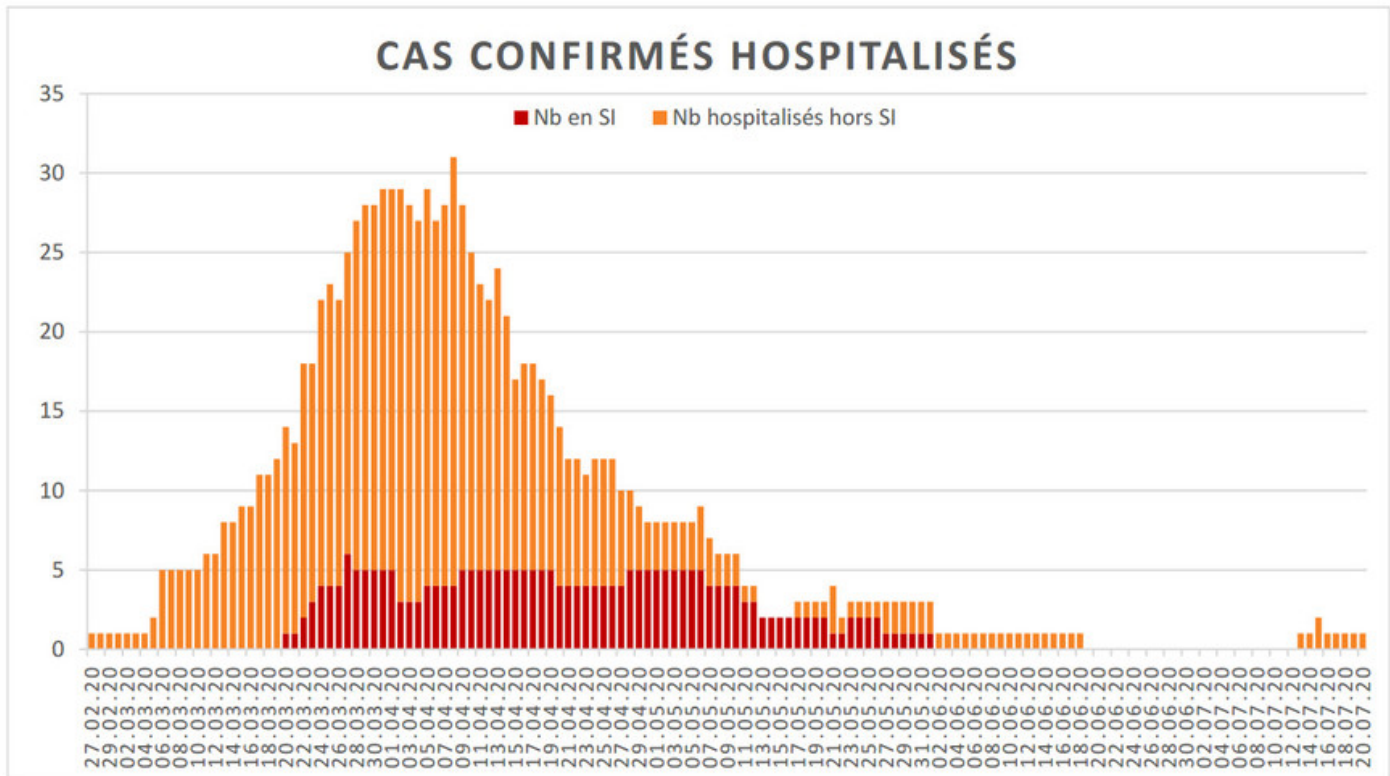

[Accepter](#)

Evolution des cas COVID-19 dans le Jura

Ce site utilise des cookies à des fins de statistiques, d'optimisation et de marketing ciblé. En poursuivant votre visite sur cette page, vous acceptez l'utilisation des cookies aux fins énoncées ci-dessus. En savoir plus. Accepter