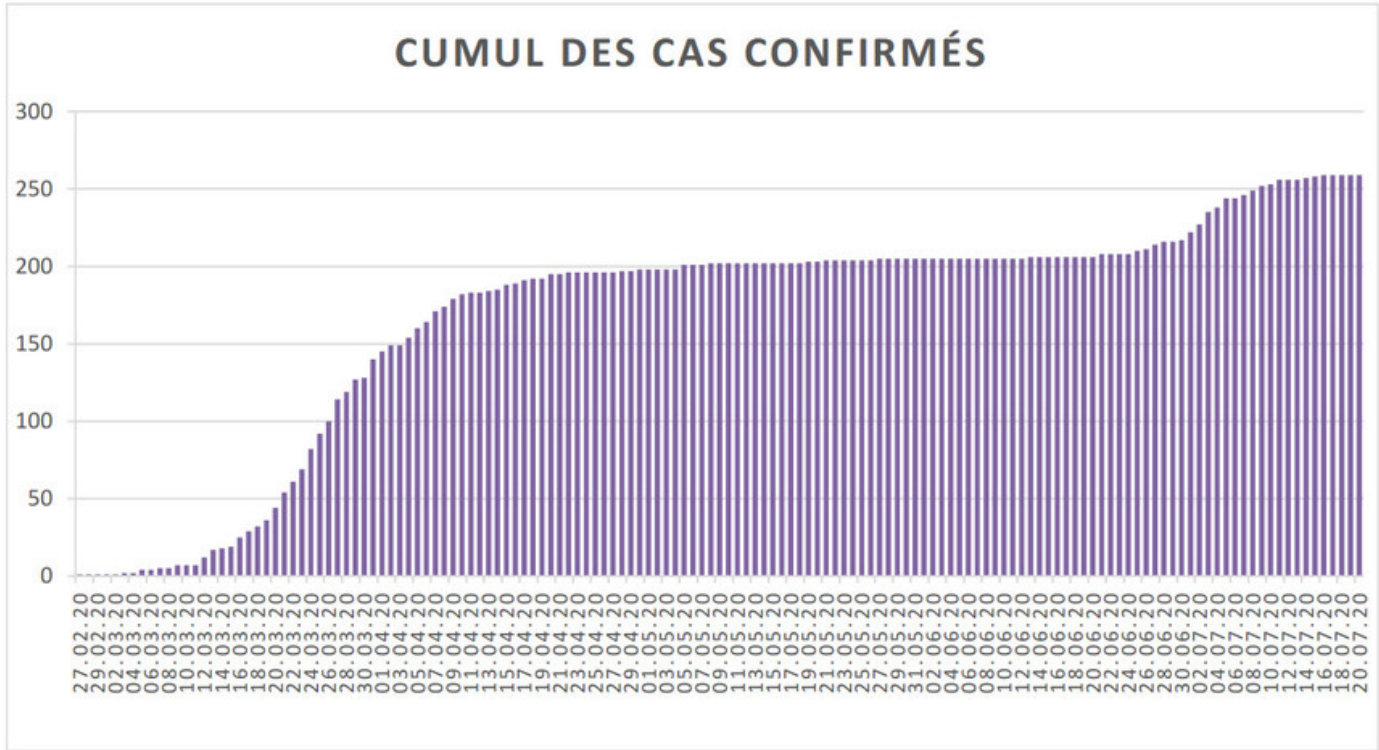

[Accepter](#)

Evolution des cas COVID-19 dans le Jura

Ce site utilise des cookies à des fins de statistiques, d'optimisation et de marketing ciblé. En poursuivant votre visite sur cette page, vous acceptez l'utilisation des cookies aux fins énoncées ci-dessus. En savoir plus. Accepter