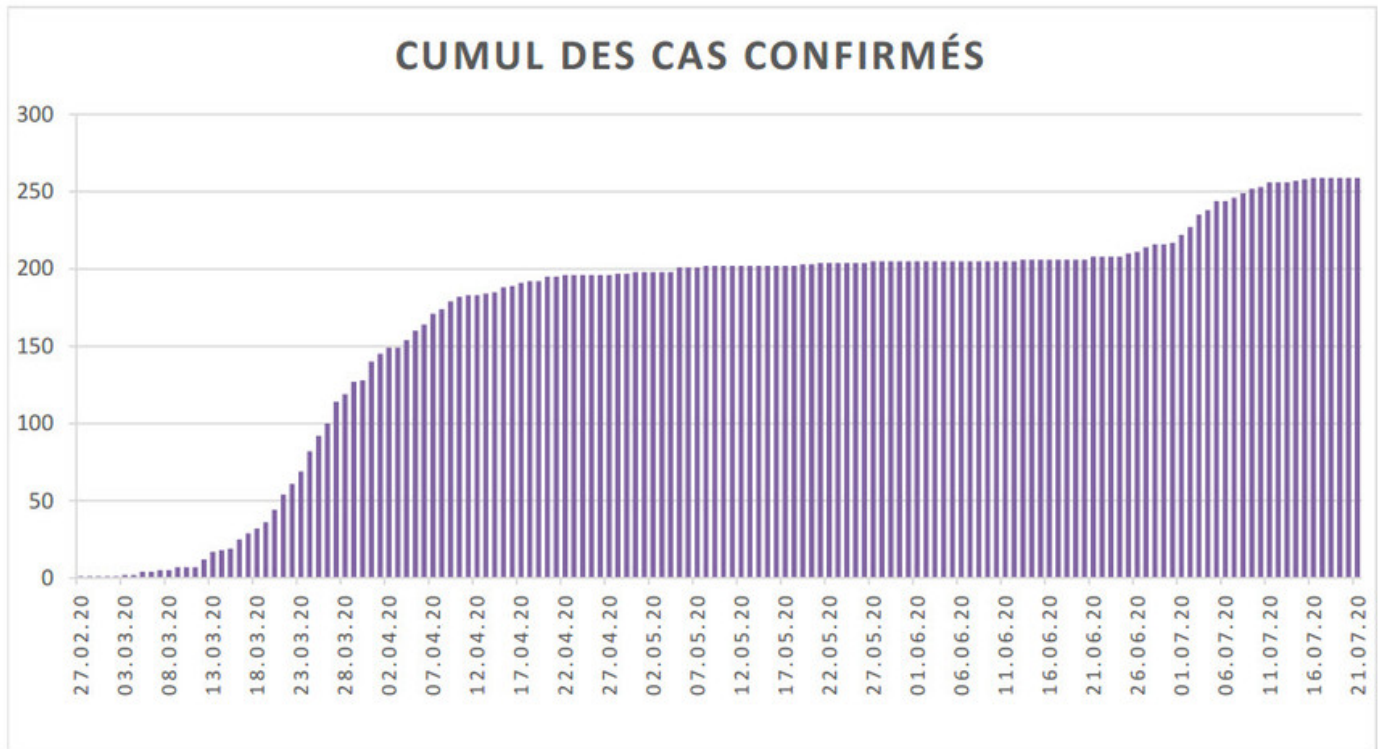

[Accepter](#)

Evolution des cas COVID-19 dans le Jura

Ce site utilise des cookies à des fins de statistiques, d'optimisation et de marketing ciblé. En poursuivant votre visite sur cette page, vous acceptez l'utilisation des cookies aux fins énoncées ci-dessus. En savoir plus. **CUMUL DÉCÈS**