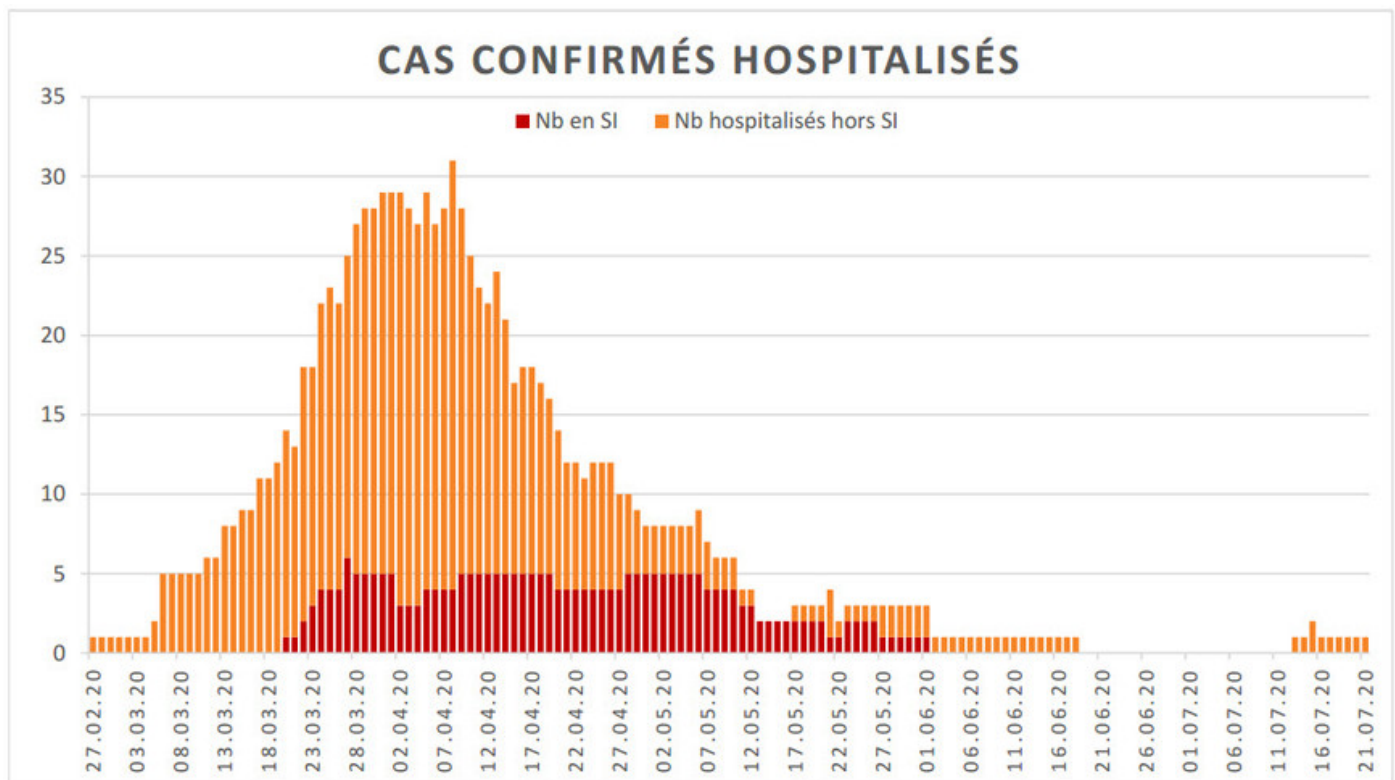

[Accepter](#)

Evolution des cas COVID-19 dans le Jura

Ce site utilise des cookies à des fins de statistiques, d'optimisation et de marketing ciblé. En poursuivant votre visite sur cette page, vous acceptez l'utilisation des cookies aux fins énoncées ci-dessus. En savoir plus. **CUMUL DÉCÈS**