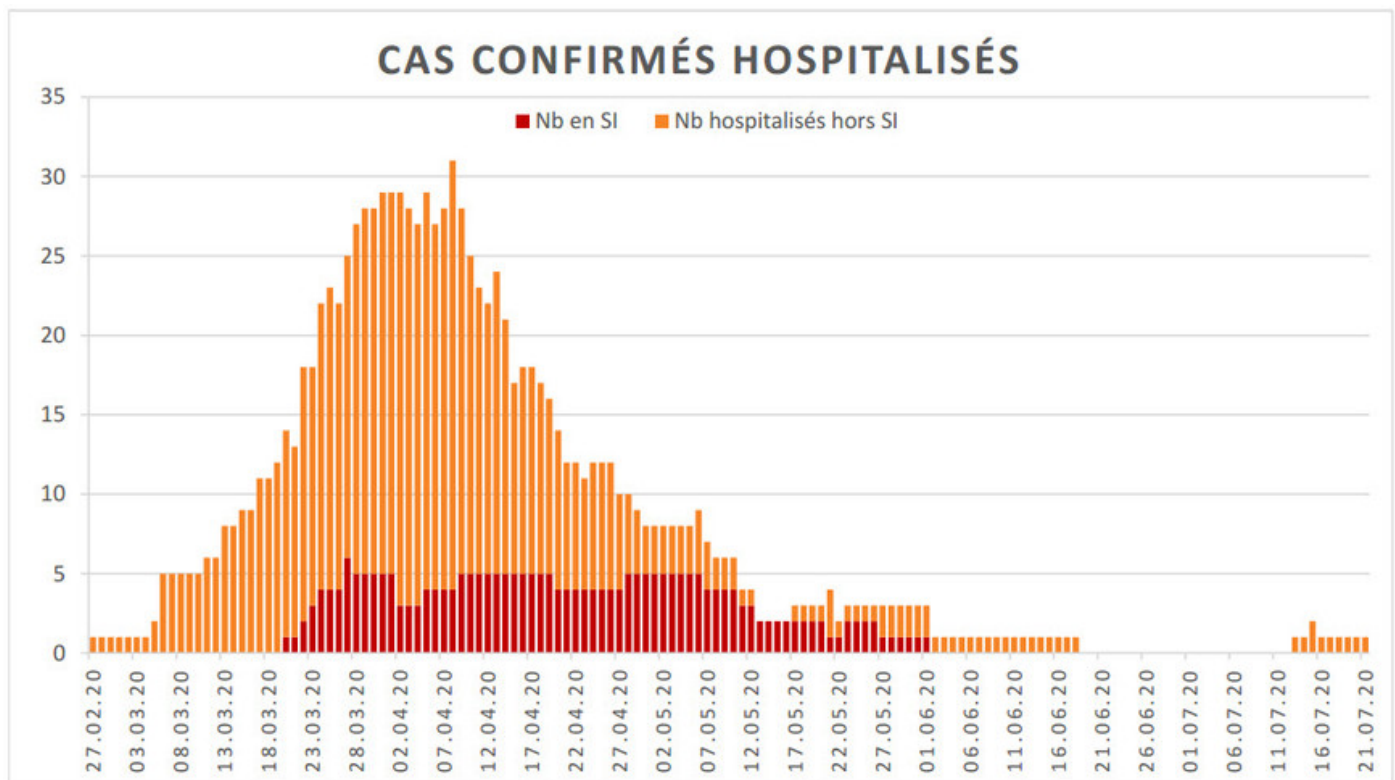

[Accepter](#)

Evolution des cas COVID-19 dans le Jura

Ce site utilise des cookies à des fins de statistiques, d'optimisation et de marketing ciblé. En poursuivant votre visite sur cette page, vous acceptez l'utilisation des cookies aux fins énoncées ci-dessus. En savoir plus.