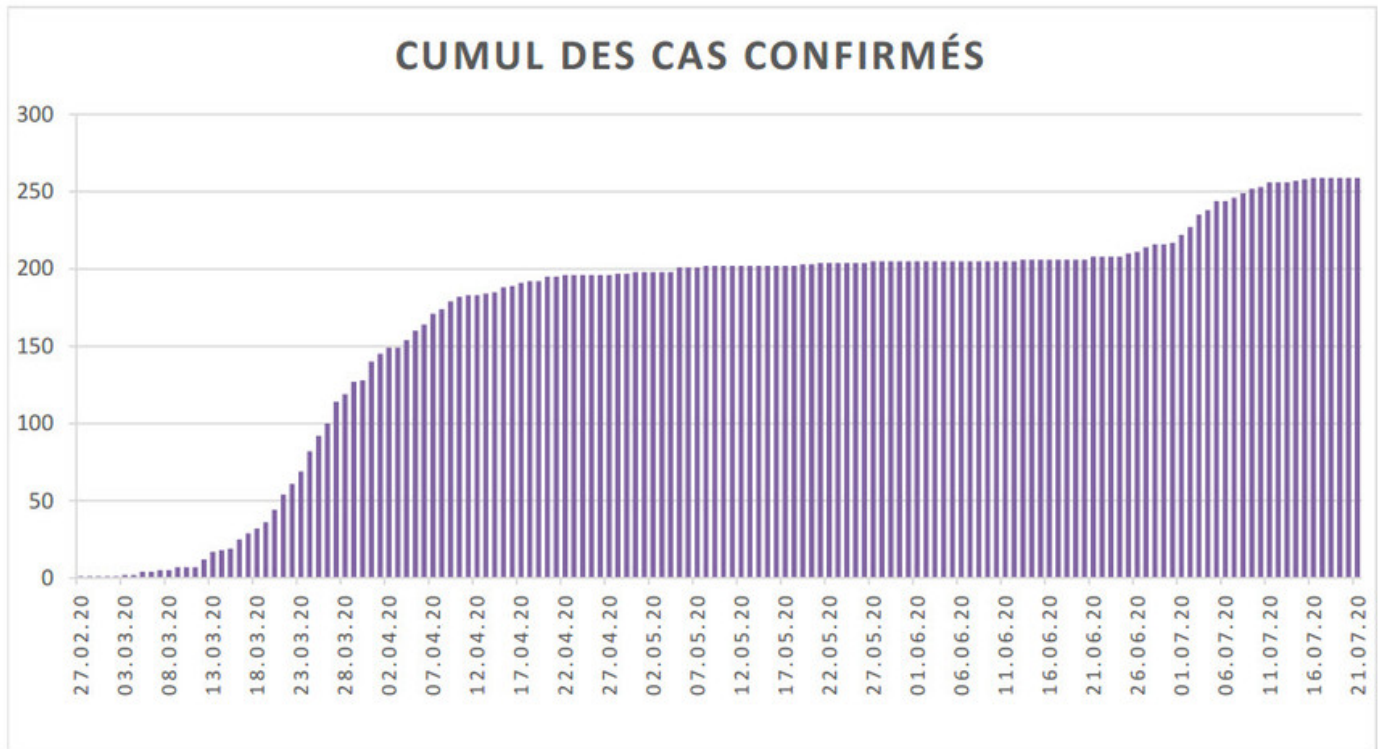

[Accepter](#)

Evolution des cas COVID-19 dans le Jura

Ce site utilise des cookies à des fins de statistiques, d'optimisation et de marketing ciblé. En poursuivant votre visite sur cette page, vous acceptez l'utilisation des cookies aux fins énoncées ci-dessus. En savoir plus.