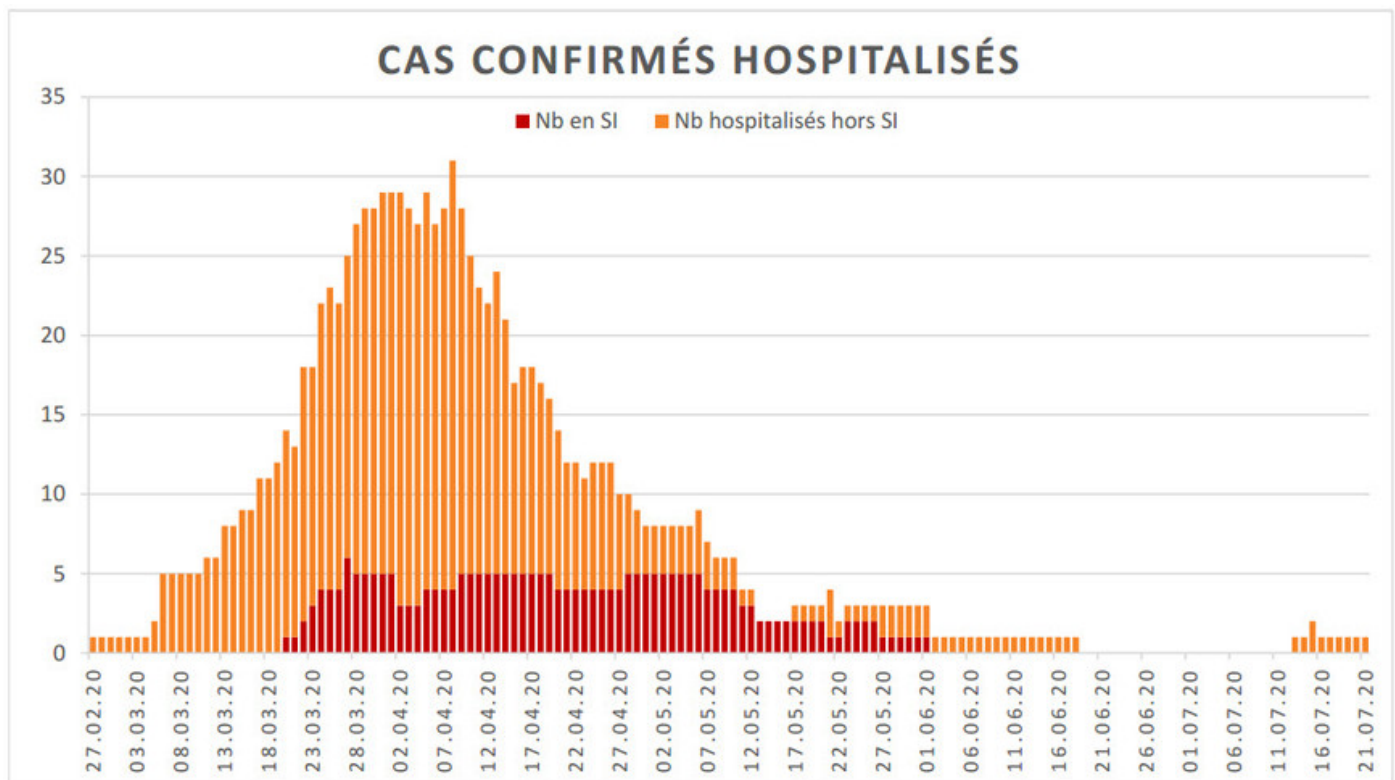

# Evolution des cas COVID-19 dans le Jura

Ce site utilise des cookies à des fins de statistiques, d'optimisation et de marketing ciblé. En poursuivant votre visite sur cette page, vous acceptez l'utilisation des cookies aux fins énoncées ci-dessus. En savoir plus. **CUMUL DÉCÈS**