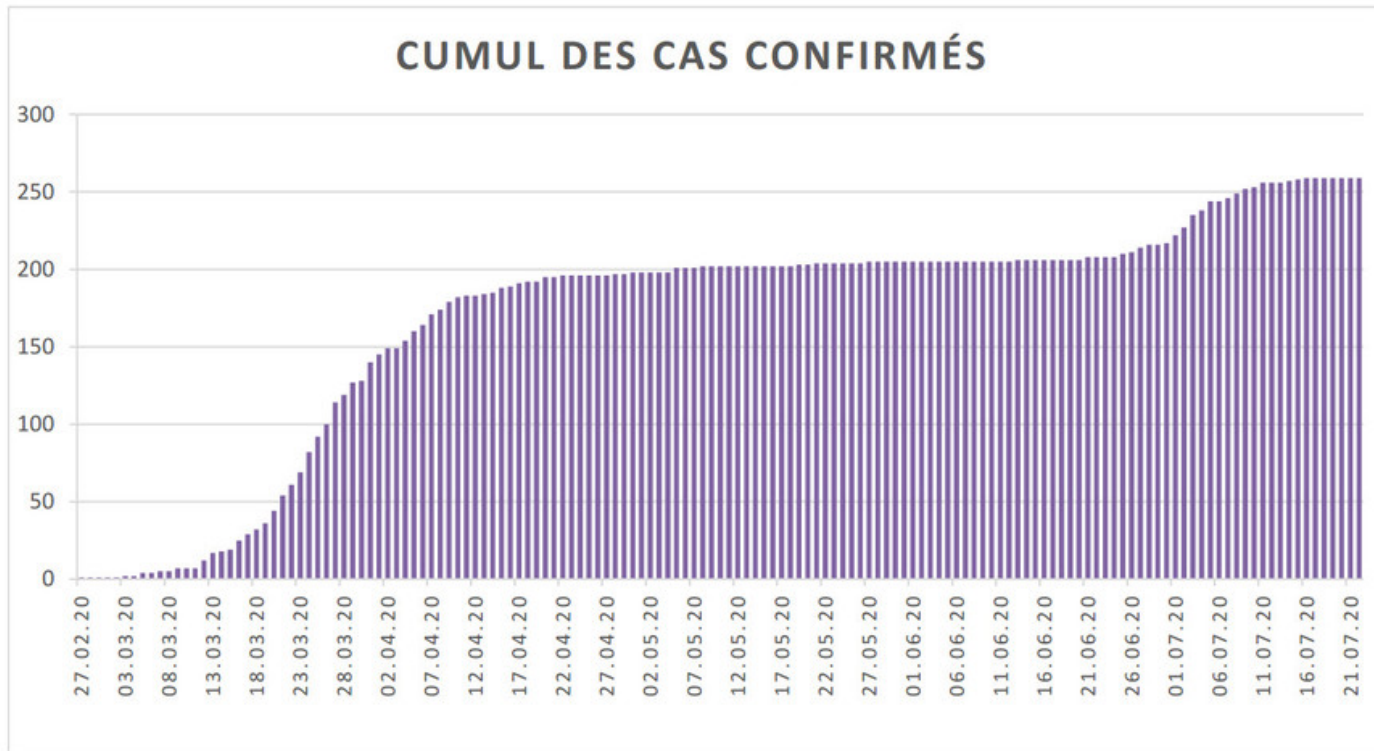

[Accepter](#)

Evolution des cas COVID-19 dans le Jura

Ce site utilise des cookies à des fins de statistiques, d'optimisation et de marketing ciblé. En poursuivant votre visite sur cette page, vous acceptez l'utilisation des cookies aux fins énoncées ci-dessus. En savoir plus.