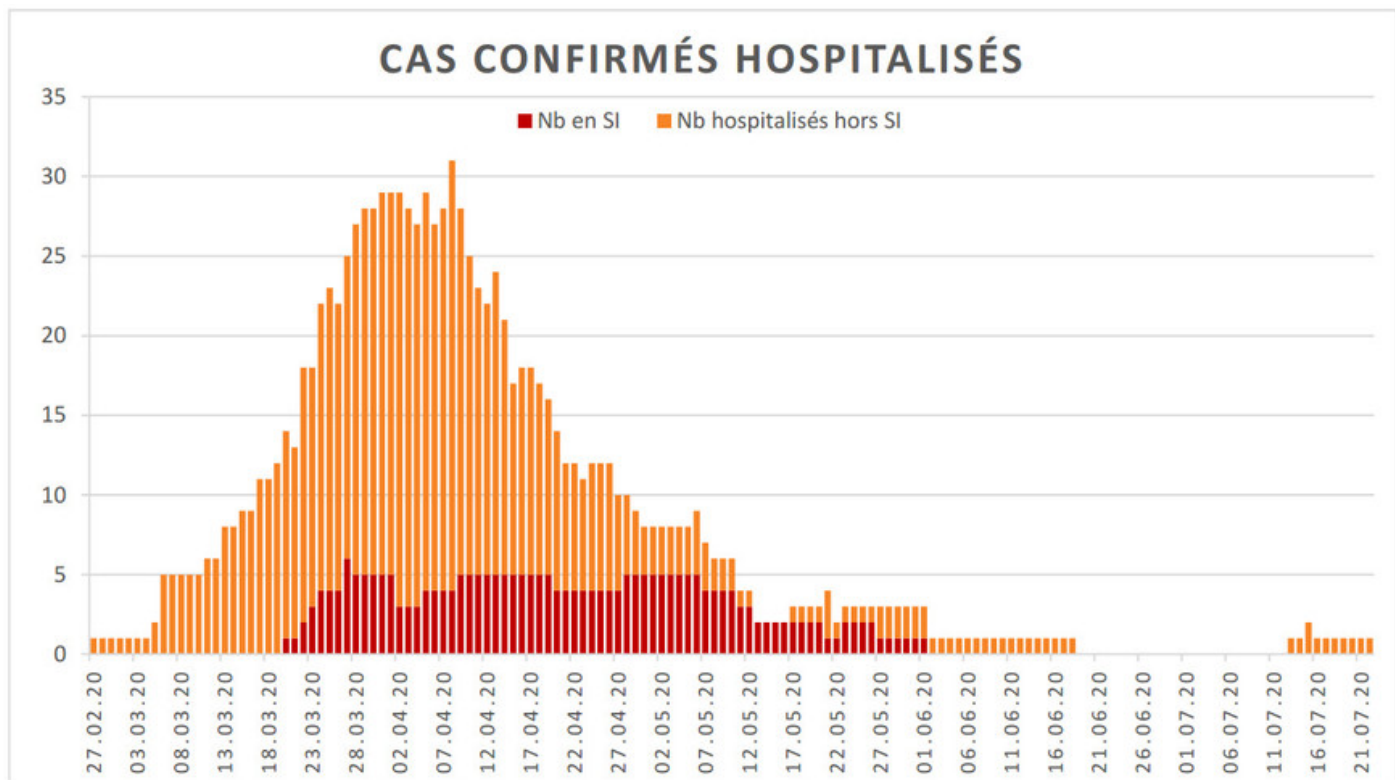

[Accepter](#)

Evolution des cas COVID-19 dans le Jura

Ce site utilise des cookies à des fins de statistiques, d'optimisation et de marketing ciblé. En poursuivant votre visite sur cette page, vous acceptez l'utilisation des cookies aux fins énoncées ci-dessus. En savoir plus.