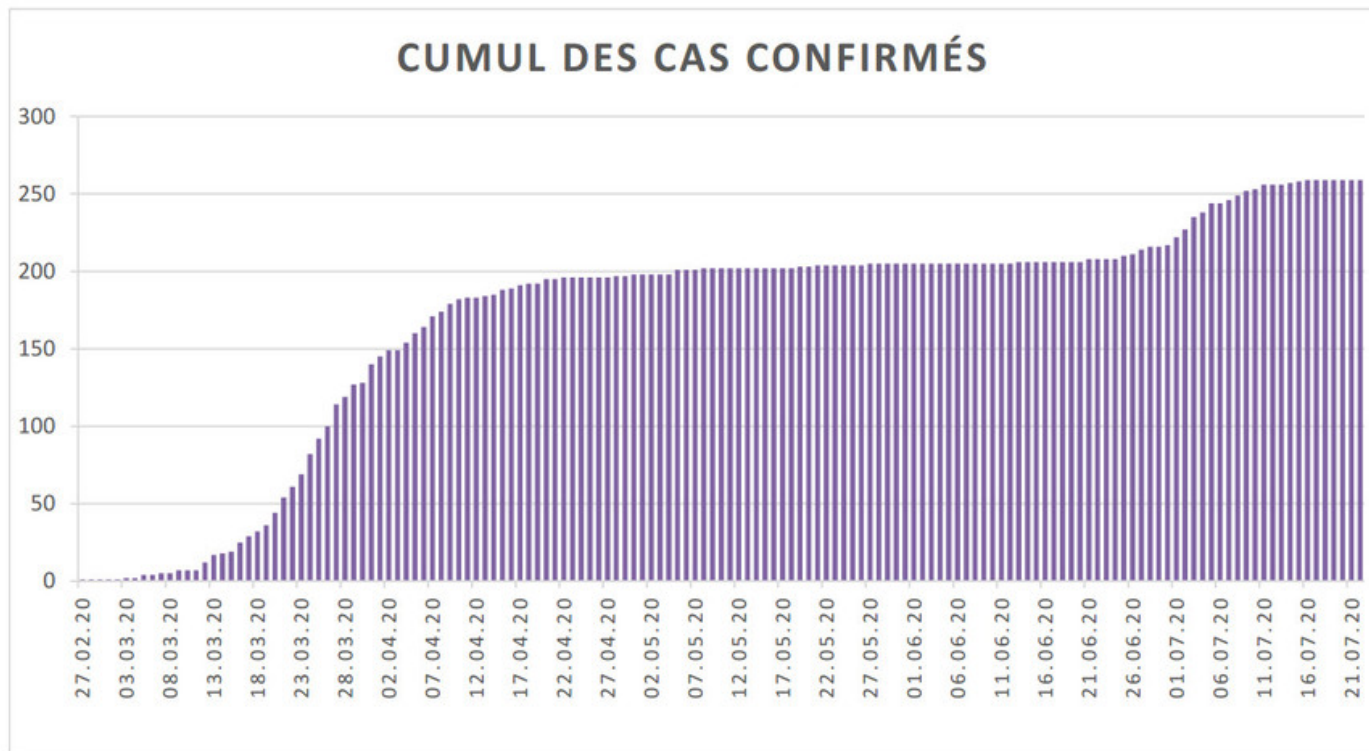

[Accepter](#)

Evolution des cas COVID-19 dans le Jura

Ce site utilise des cookies à des fins de statistiques, d'optimisation et de marketing ciblé. En poursuivant votre visite sur cette page, vous acceptez l'utilisation des cookies aux fins énoncées ci-dessus. En savoir plus.