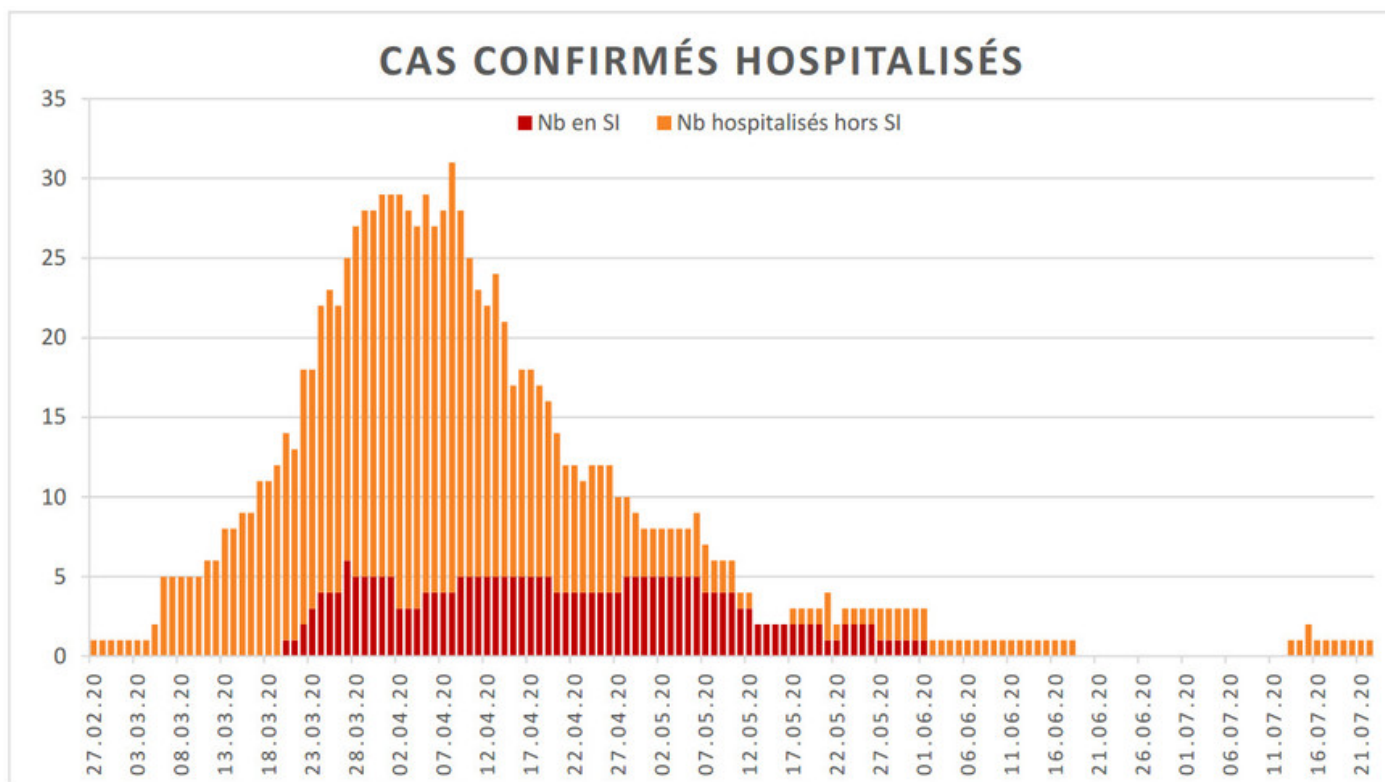

[Accepter](#)

Evolution des cas COVID-19 dans le Jura

Ce site utilise des cookies à des fins de statistiques, d'optimisation et de marketing ciblé. En poursuivant votre visite sur cette page, vous acceptez l'utilisation des cookies aux fins énoncées ci-dessus. En savoir plus.