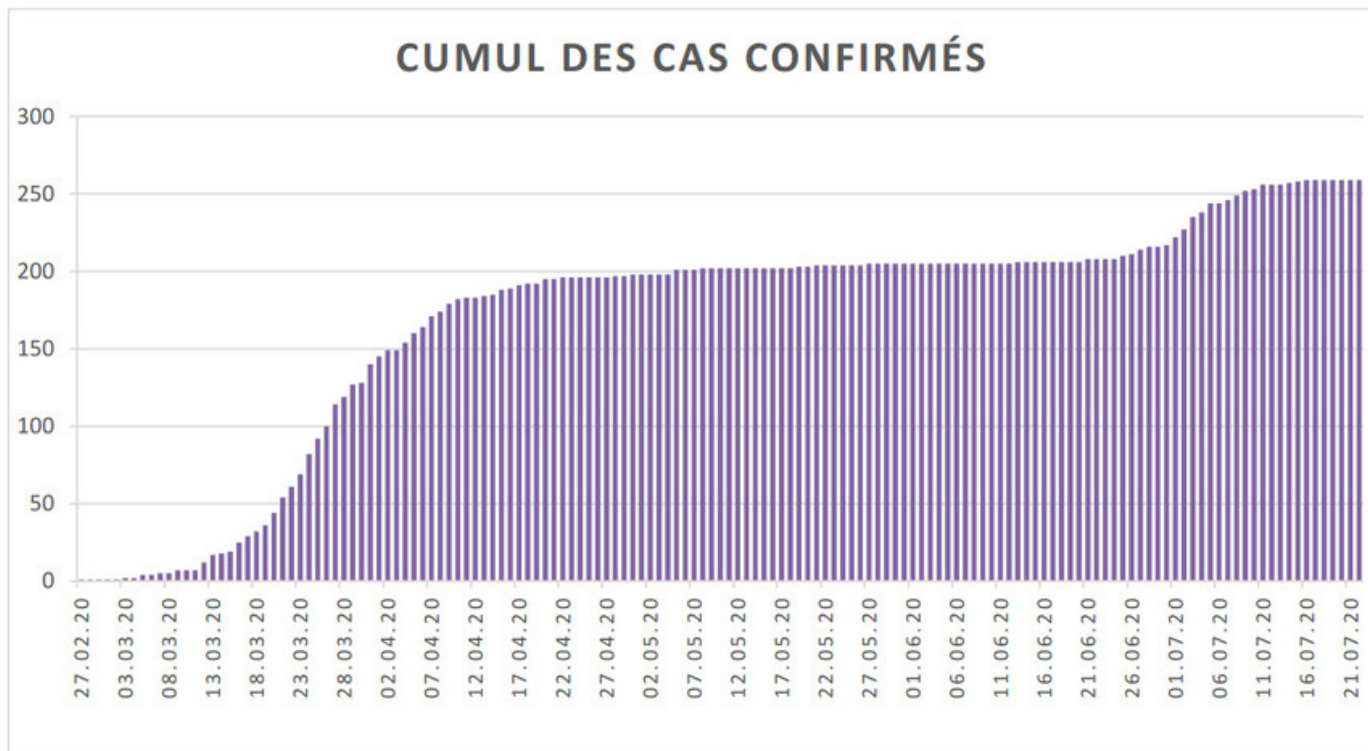

[Accepter](#)

Evolution des cas COVID-19 dans le Jura

Ce site utilise des cookies à des fins de statistiques, d'optimisation et de marketing ciblé. En poursuivant votre visite sur cette page, vous acceptez l'utilisation des cookies aux fins énoncées ci-dessus. En savoir plus.