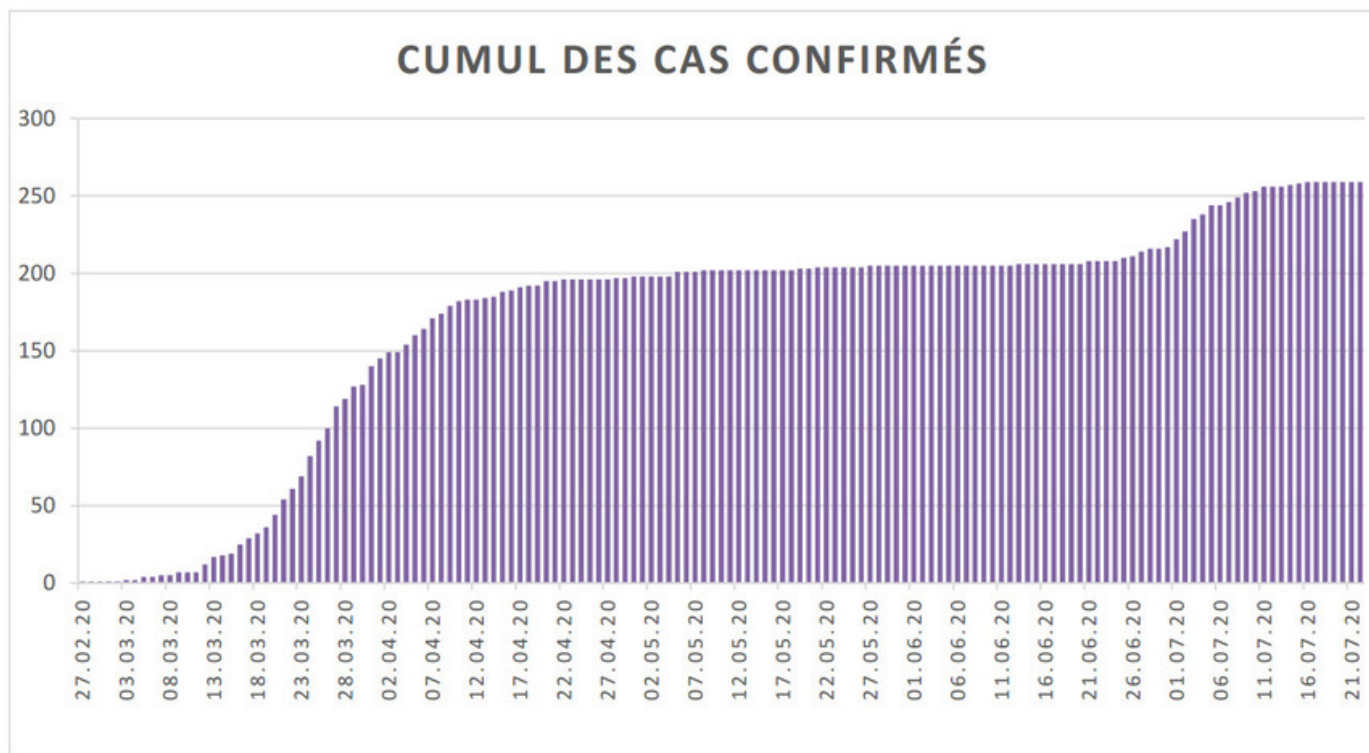

[Accepter](#)

Evolution des cas COVID-19 dans le Jura

Ce site utilise des cookies à des fins de statistiques, d'optimisation et de marketing ciblé. En poursuivant votre visite sur cette page, vous acceptez l'utilisation des cookies aux fins énoncées ci-dessus. En savoir plus.