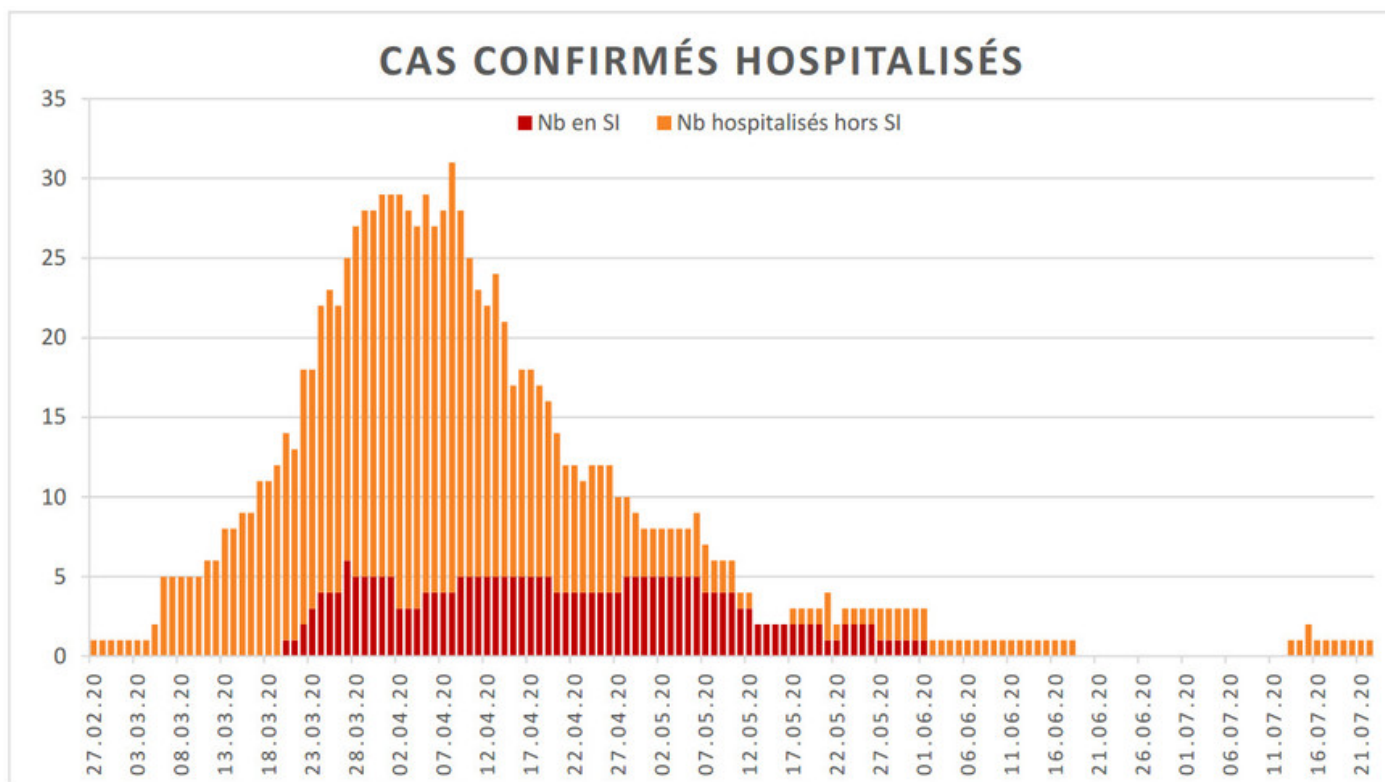

[Accepter](#)

Evolution des cas COVID-19 dans le Jura

Ce site utilise des cookies à des fins de statistiques, d'optimisation et de marketing ciblé. En poursuivant votre visite sur cette page, vous acceptez l'utilisation des cookies aux fins énoncées ci-dessus. En savoir plus. **CUMUL DÉCÈS**