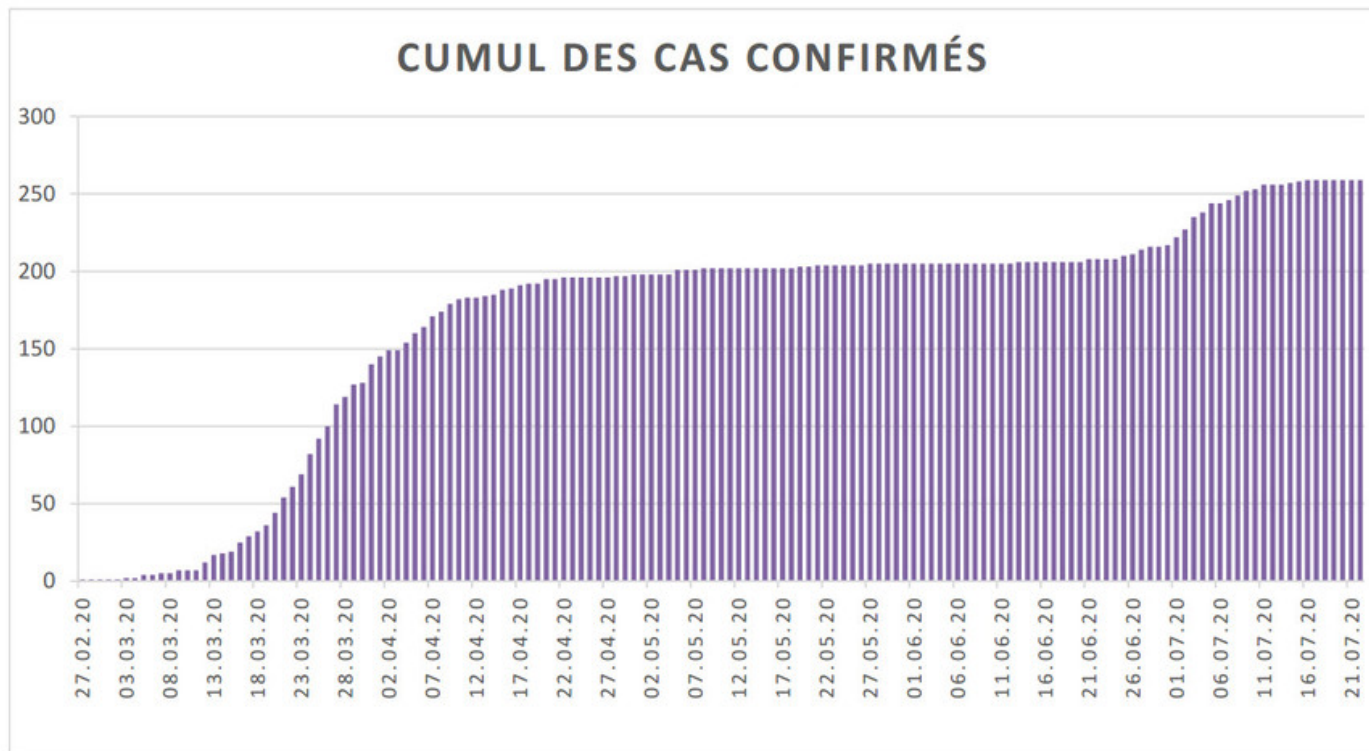

[Accepter](#)

Evolution des cas COVID-19 dans le Jura

Ce site utilise des cookies à des fins de statistiques, d'optimisation et de marketing ciblé. En poursuivant votre visite sur cette page, vous acceptez l'utilisation des cookies aux fins énoncées ci-dessus. En savoir plus. **CUMUL DÉCÈS**