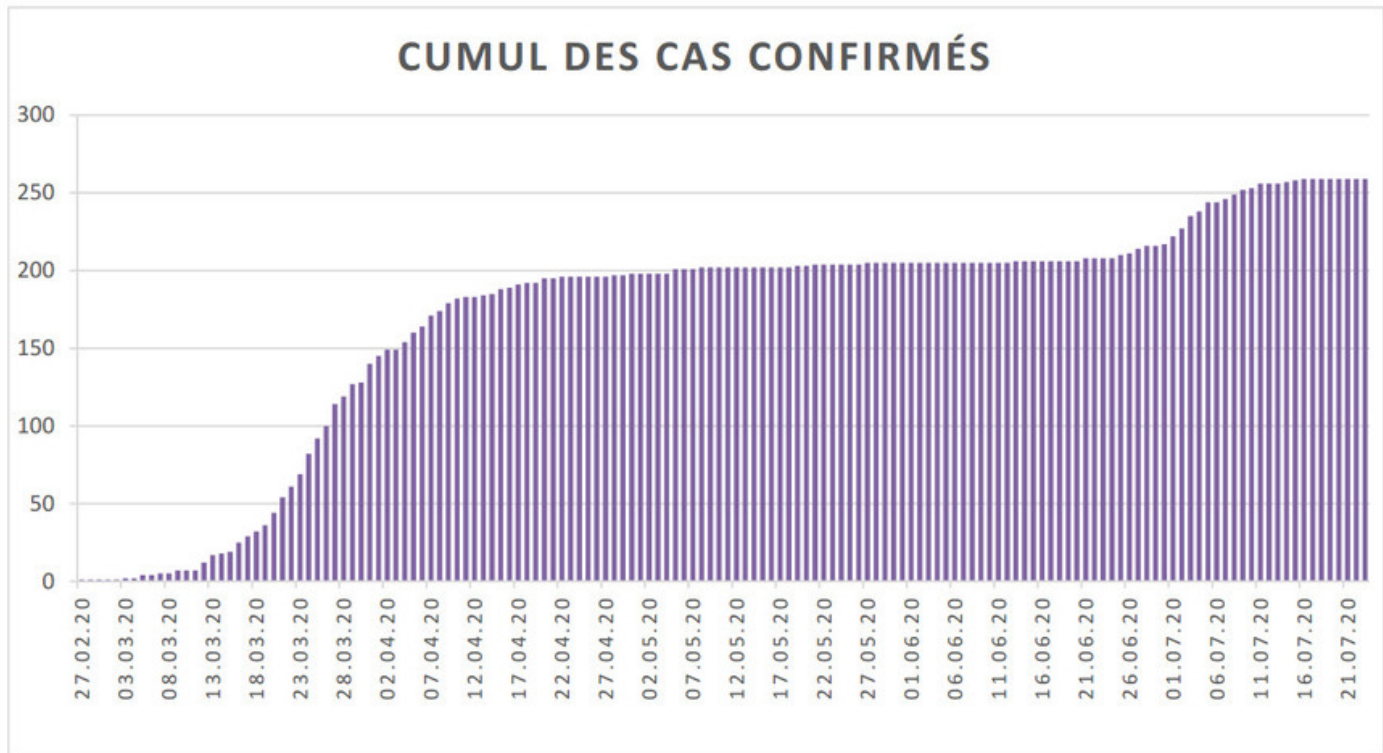

[Accepter](#)

Evolution des cas COVID-19 dans le Jura

Ce site utilise des cookies à des fins de statistiques, d'optimisation et de marketing ciblé. En poursuivant votre visite sur cette page, vous acceptez l'utilisation des cookies aux fins énoncées ci-dessus. En savoir plus. **CUMUL DÉCÈS**