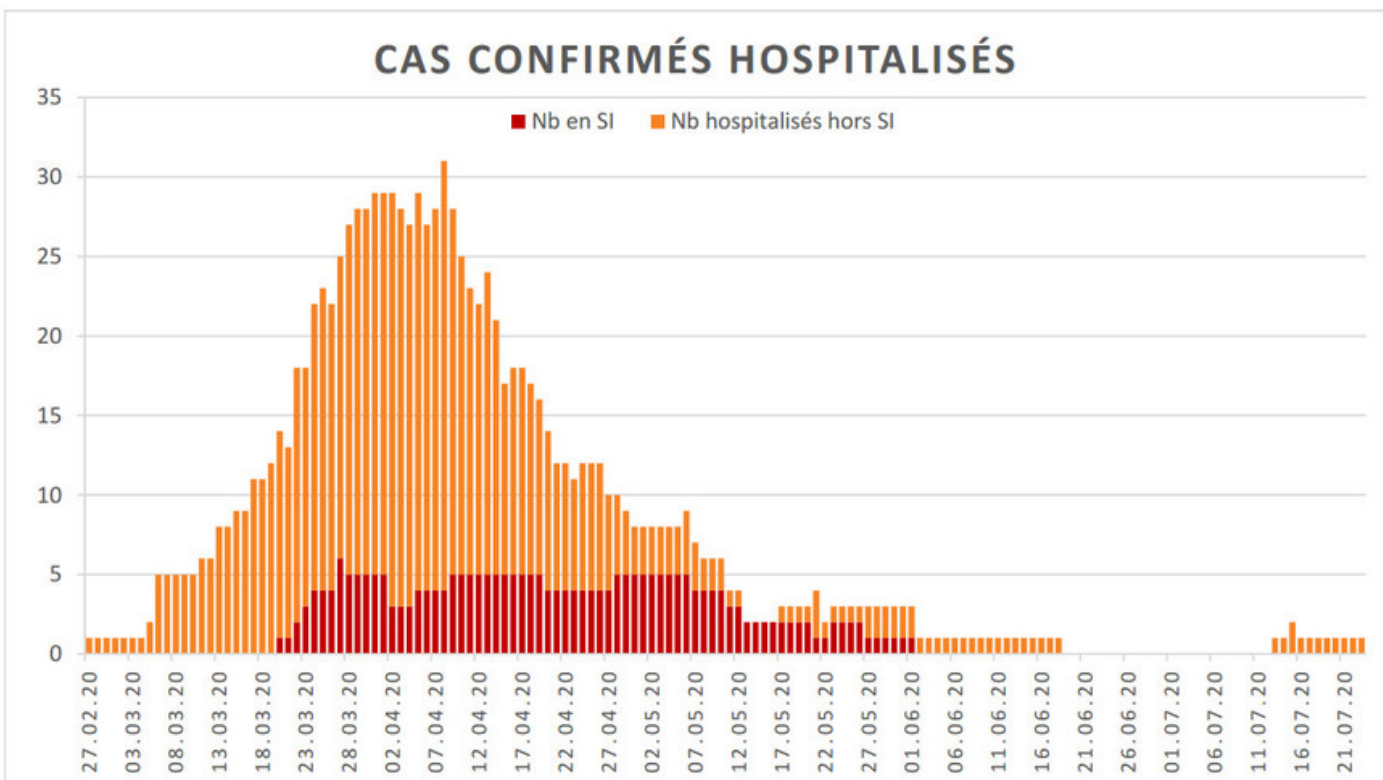

[Accepter](#)

Evolution des cas COVID-19 dans le Jura

Ce site utilise des cookies à des fins de statistiques, d'optimisation et de marketing ciblé. En poursuivant votre visite sur cette page, vous acceptez l'utilisation des cookies aux fins énoncées ci-dessus. En savoir plus. **CUMUL DÉCÈS**