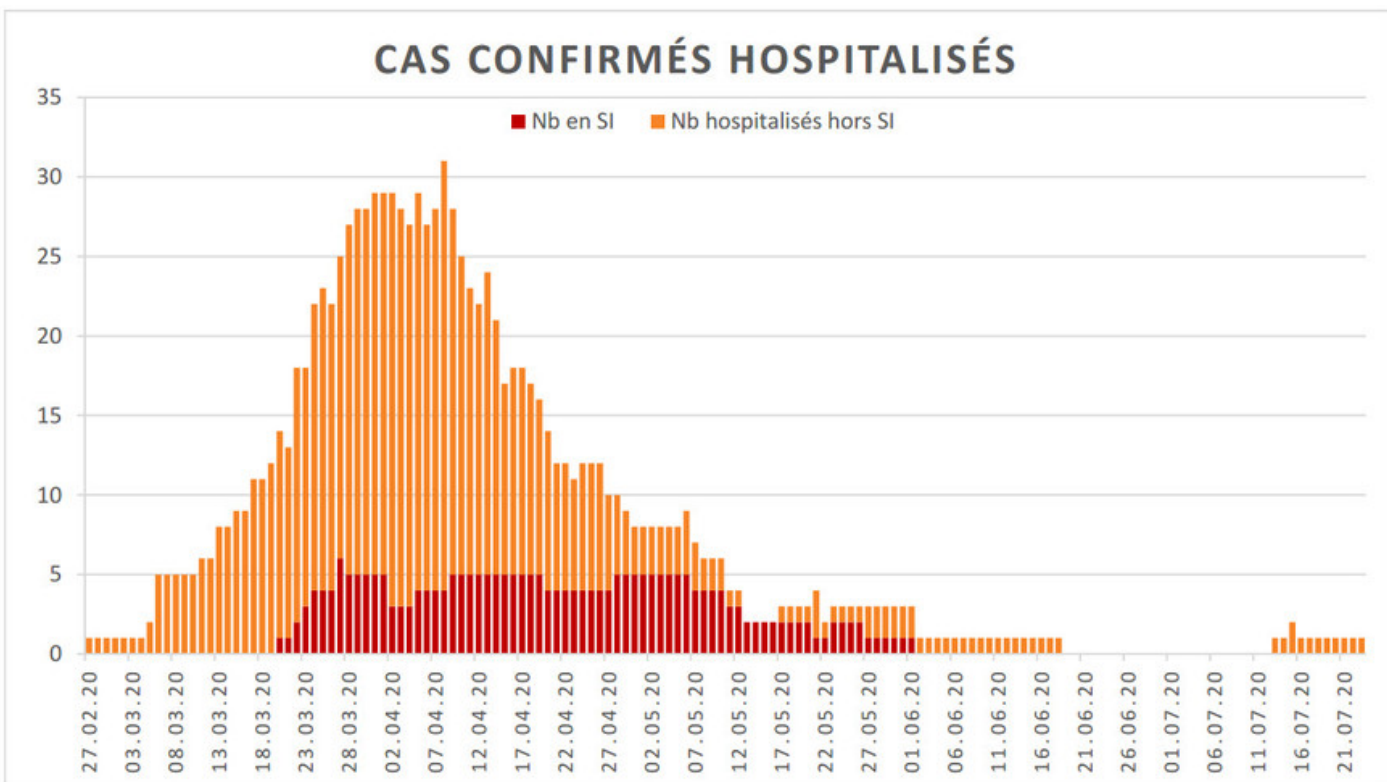

[Accepter](#)

Evolution des cas COVID-19 dans le Jura

Ce site utilise des cookies à des fins de statistiques, d'optimisation et de marketing ciblé. En poursuivant votre visite sur cette page, vous acceptez l'utilisation des cookies aux fins énoncées ci-dessus. En savoir plus.