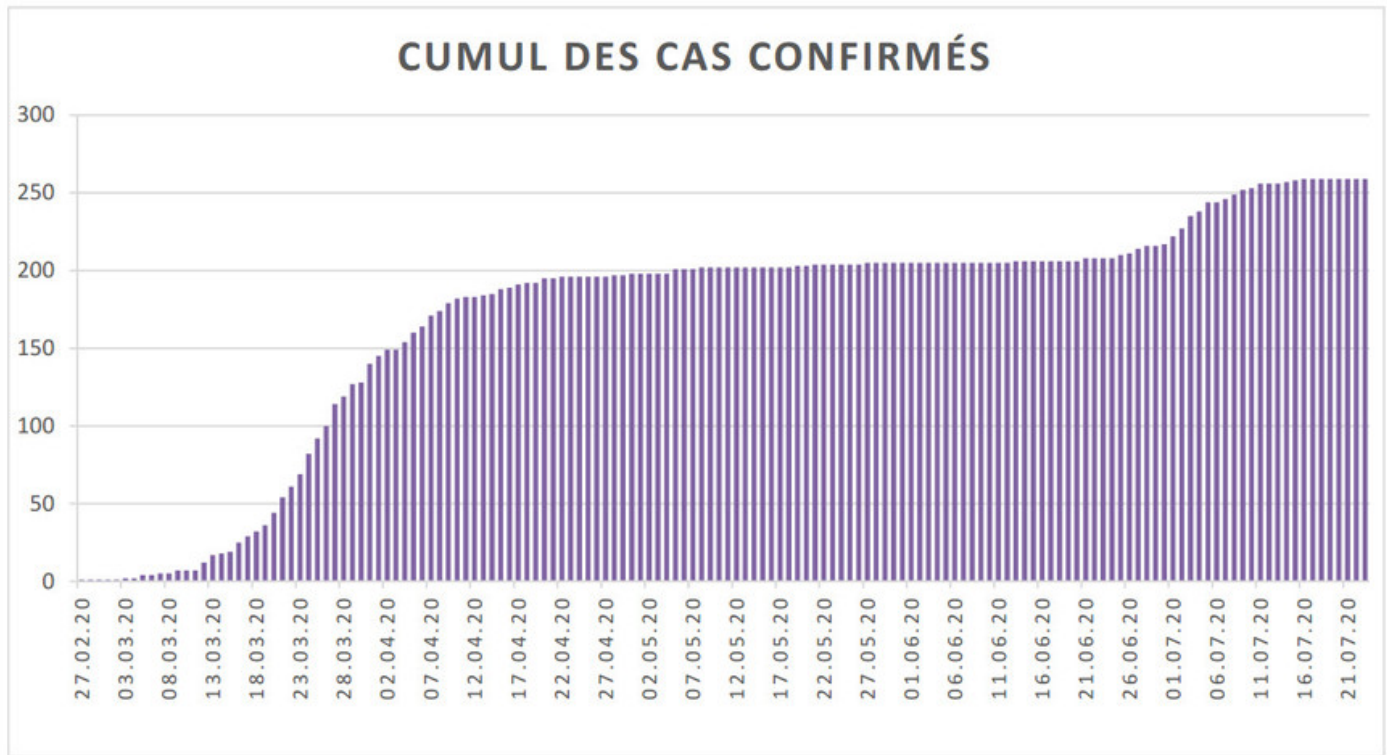

[Accepter](#)

Evolution des cas COVID-19 dans le Jura

Ce site utilise des cookies à des fins de statistiques, d'optimisation et de marketing ciblé. En poursuivant votre visite sur cette page, vous acceptez l'utilisation des cookies aux fins énoncées ci-dessus. En savoir plus.