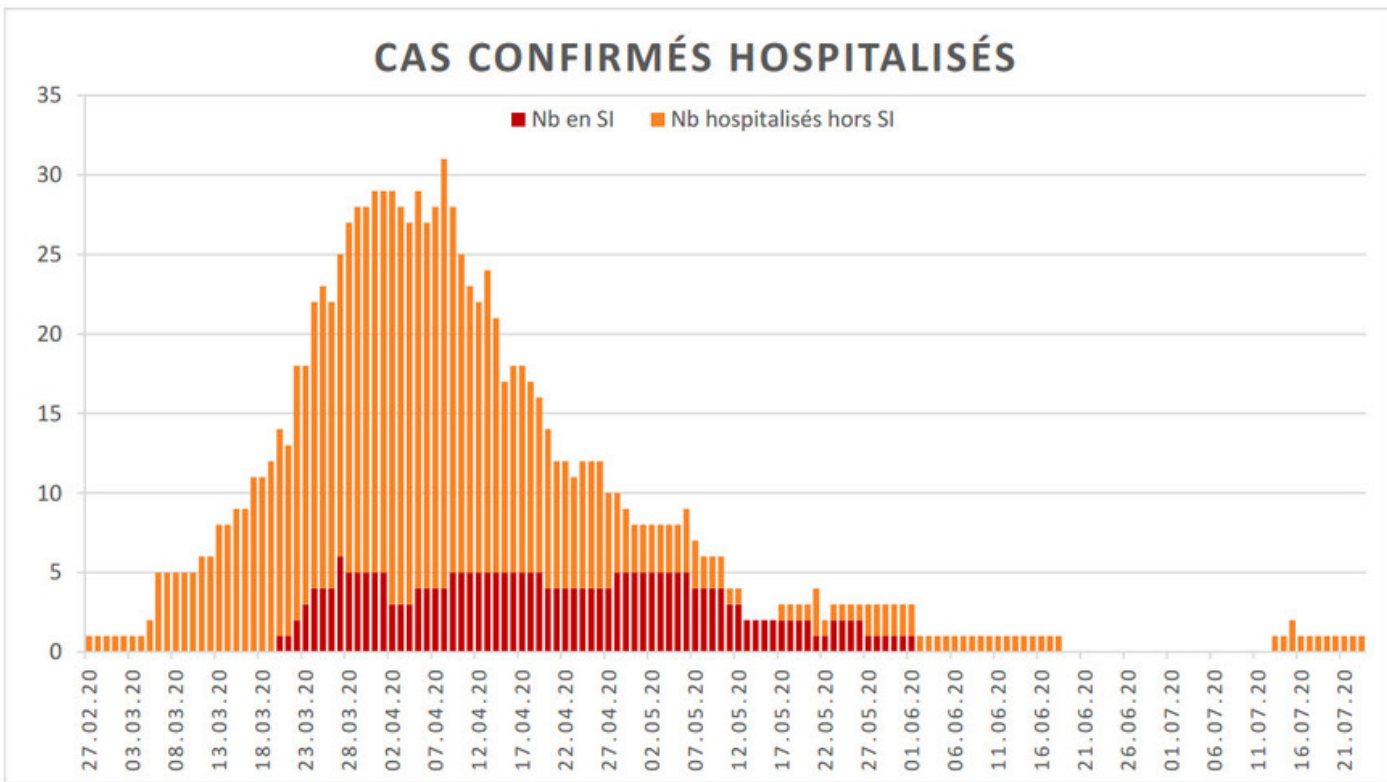

[Accepter](#)

Evolution des cas COVID-19 dans le Jura

Ce site utilise des cookies à des fins de statistiques, d'optimisation et de marketing ciblé. En poursuivant votre visite sur cette page, vous acceptez l'utilisation des cookies aux fins énoncées ci-dessus. En savoir plus.