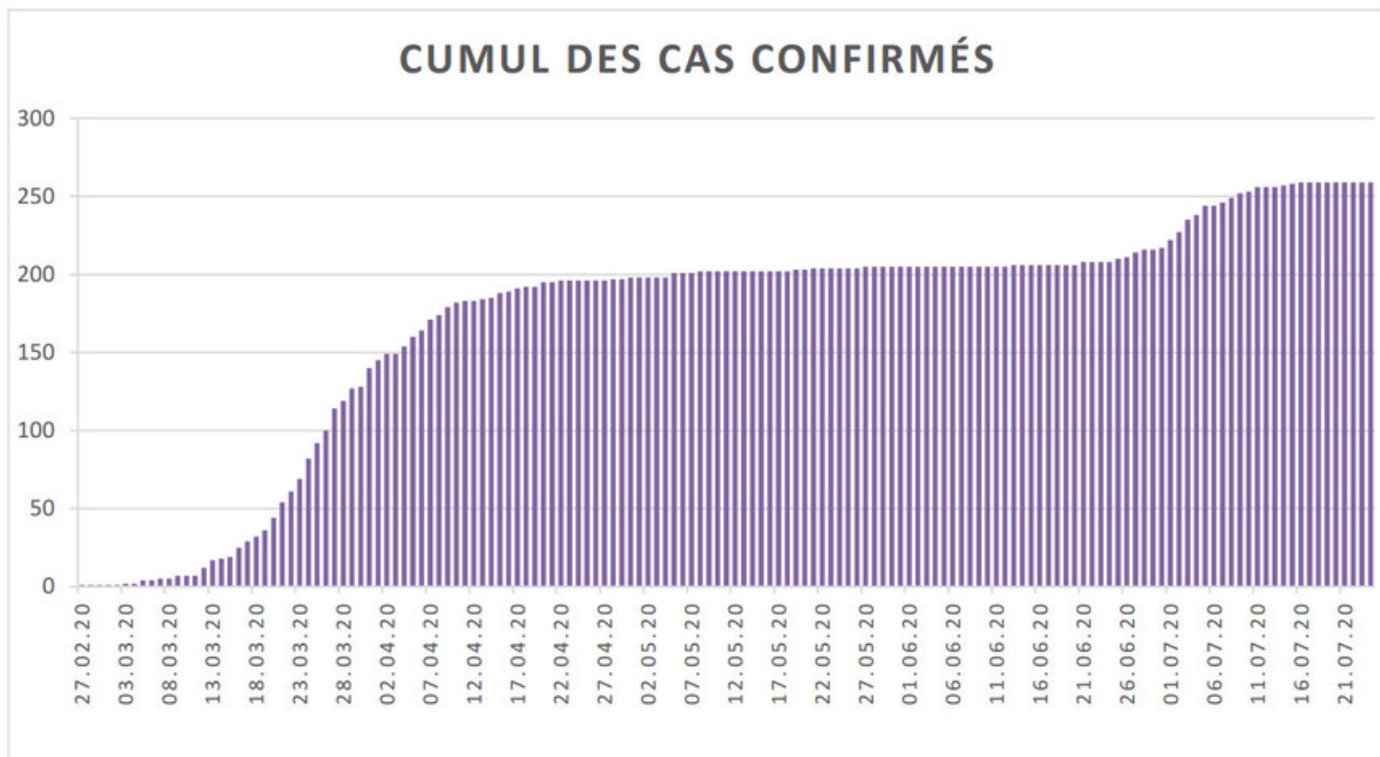

[Accepter](#)

Evolution des cas COVID-19 dans le Jura

Ce site utilise des cookies à des fins de statistiques, d'optimisation et de marketing ciblé. En poursuivant votre visite sur cette page, vous acceptez l'utilisation des cookies aux fins énoncées ci-dessus. En savoir plus.