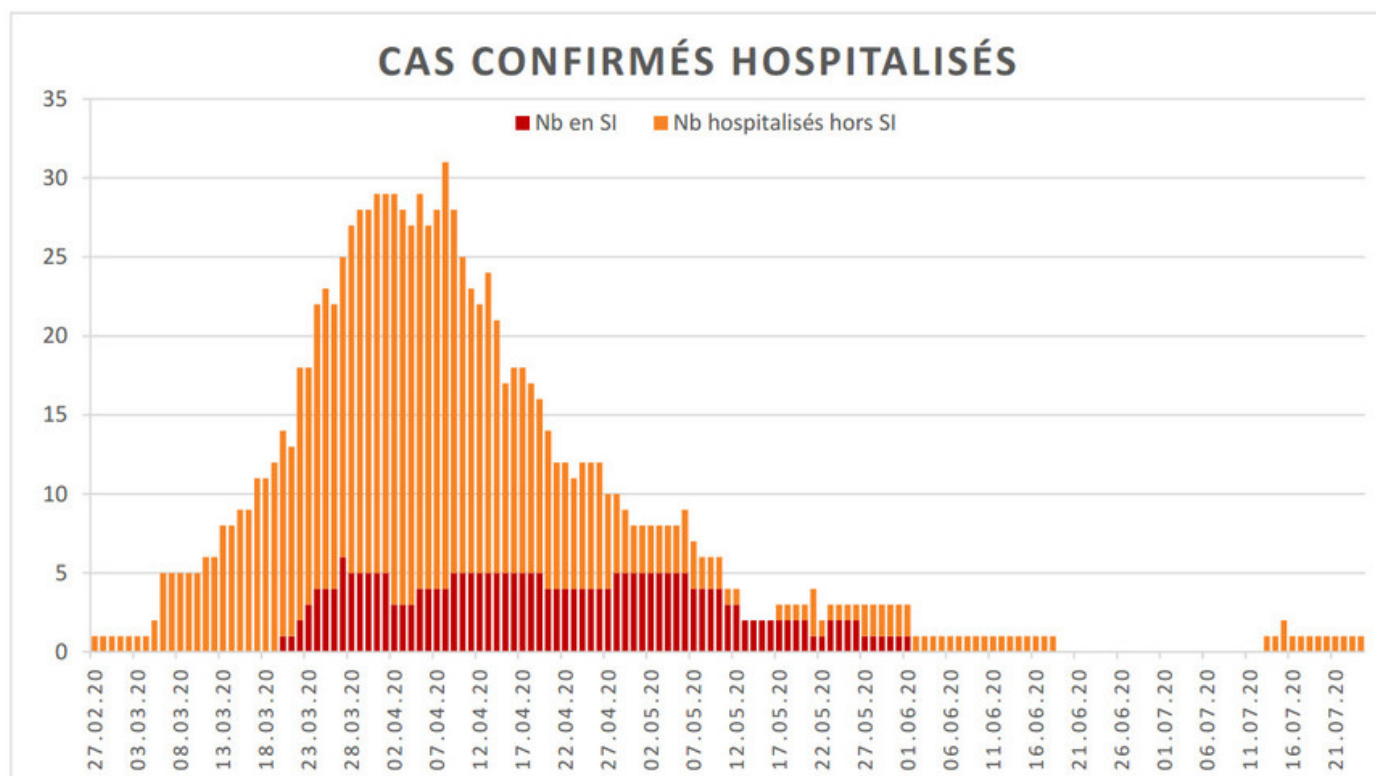

[Accepter](#)

Evolution des cas COVID-19 dans le Jura

Ce site utilise des cookies à des fins de statistiques, d'optimisation et de marketing ciblé. En poursuivant votre visite sur cette page, vous acceptez l'utilisation des cookies aux fins énoncées ci-dessus. En savoir plus.