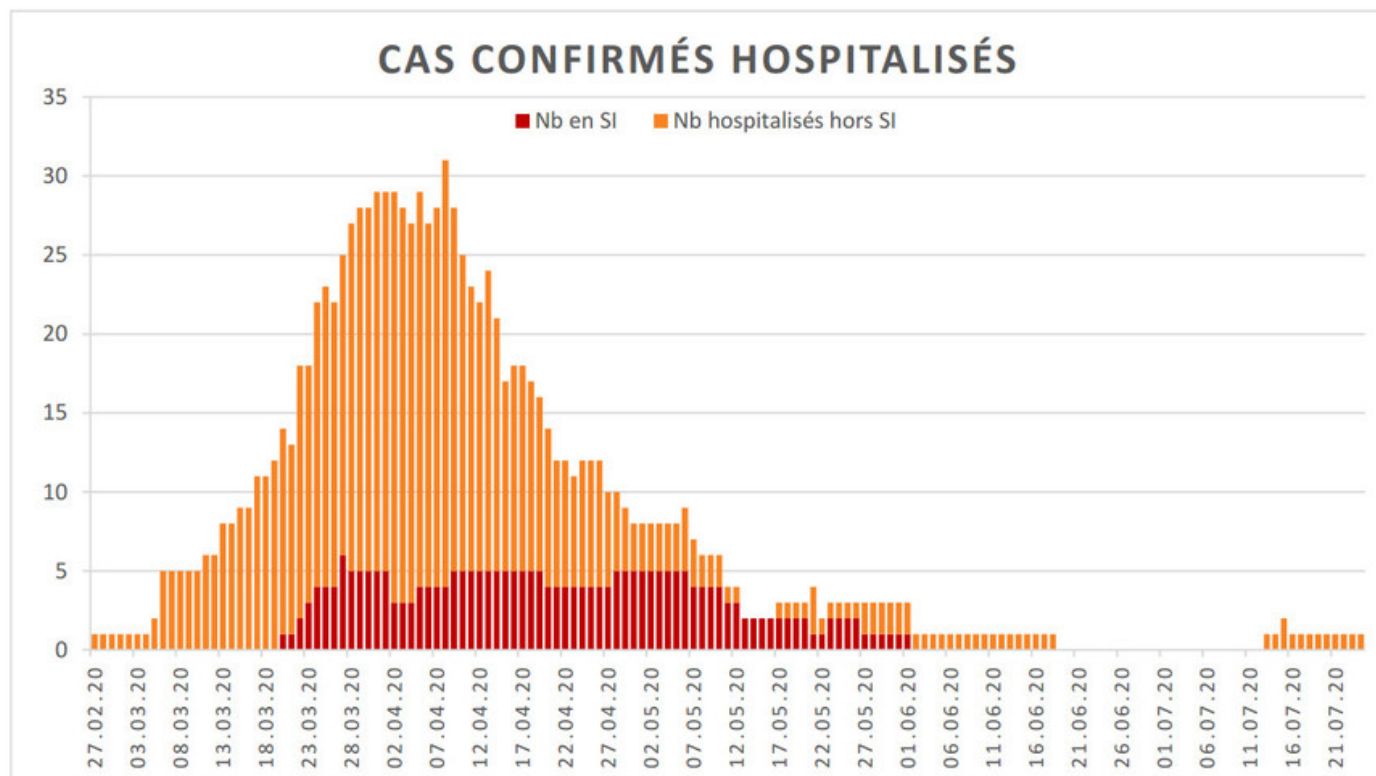

[Accepter](#)

Evolution des cas COVID-19 dans le Jura

Ce site utilise des cookies à des fins de statistiques, d'optimisation et de marketing ciblé. En poursuivant votre visite sur cette page, vous acceptez l'utilisation des cookies aux fins énoncées ci-dessus. En savoir plus.