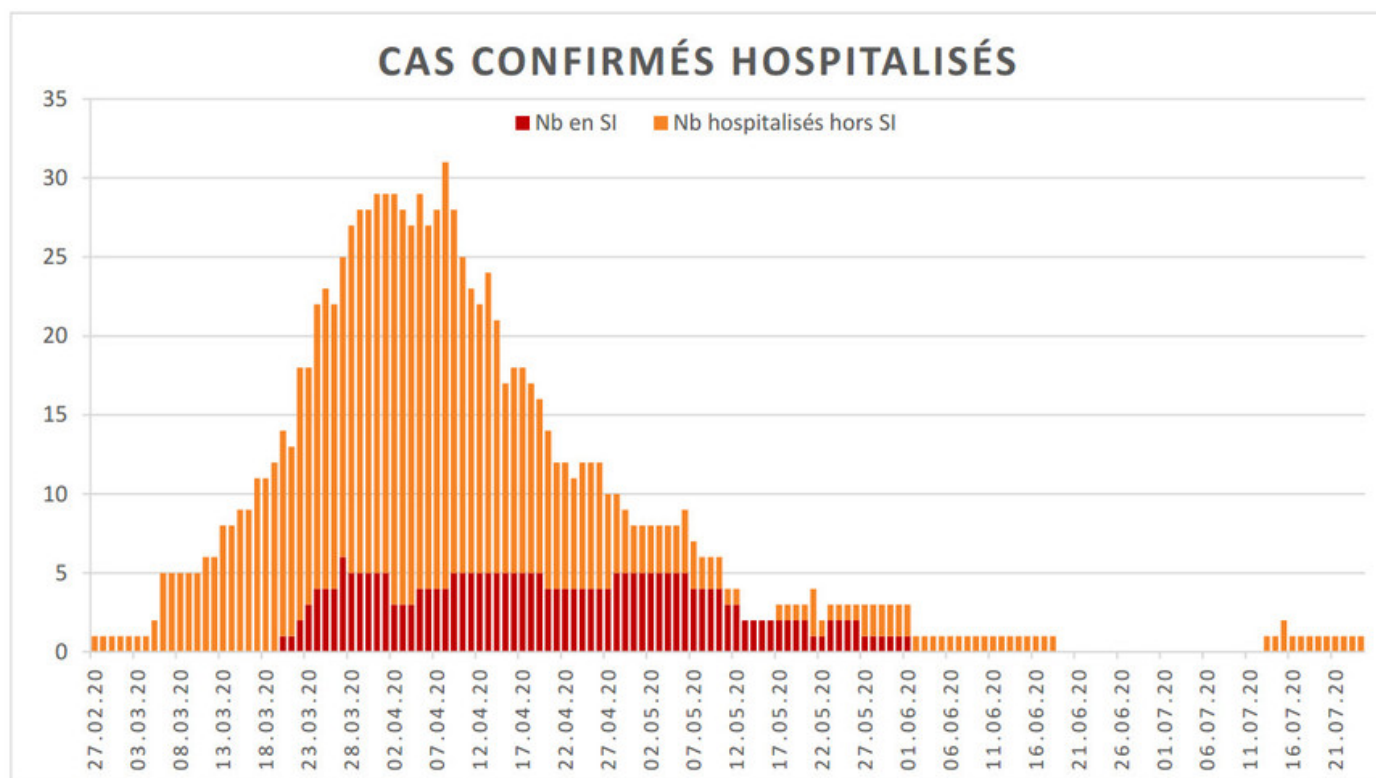

[Accepter](#)

Evolution des cas COVID-19 dans le Jura

Ce site utilise des cookies à des fins de statistiques, d'optimisation et de marketing ciblé. En poursuivant votre visite sur cette page, vous acceptez l'utilisation des cookies aux fins énoncées ci-dessus. En savoir plus.