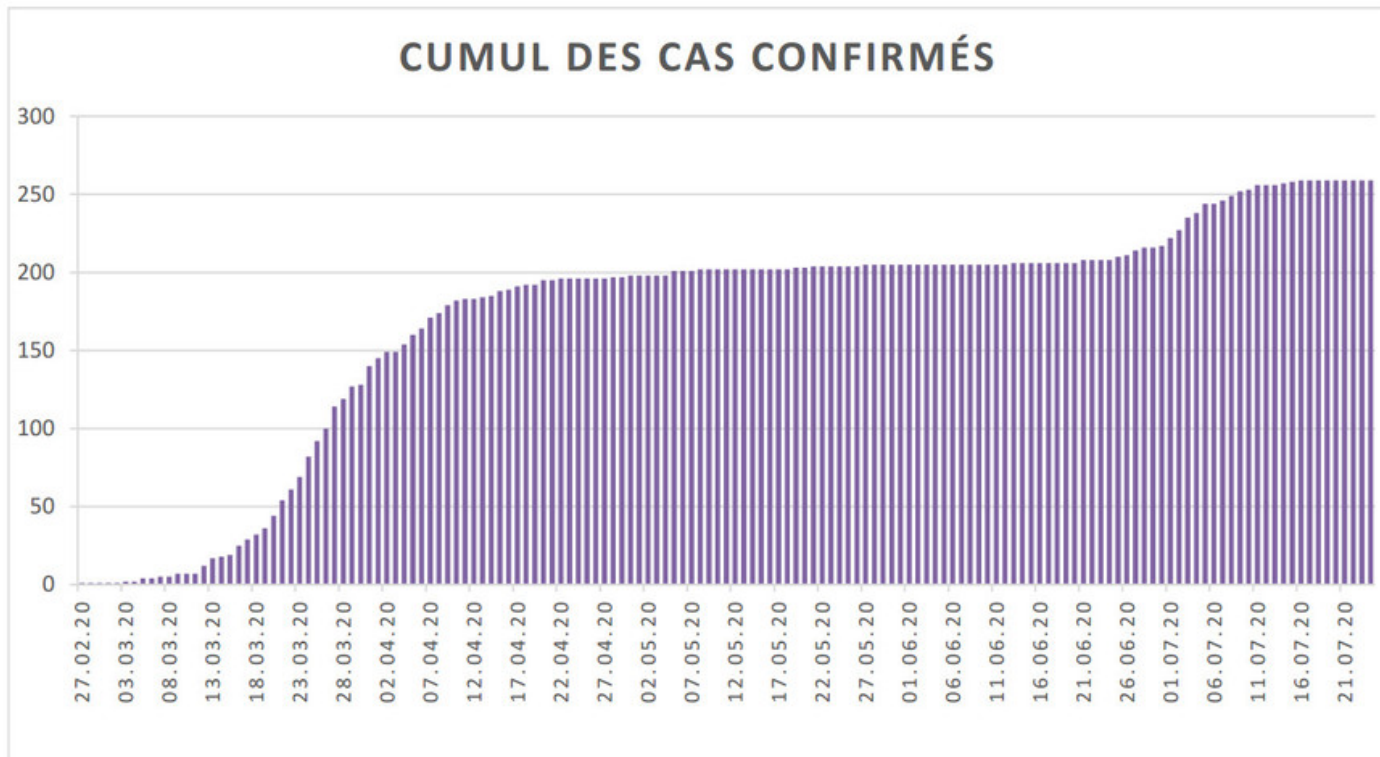

[Accepter](#)

Evolution des cas COVID-19 dans le Jura

Ce site utilise des cookies à des fins de statistiques, d'optimisation et de marketing ciblé. En poursuivant votre visite sur cette page, vous acceptez l'utilisation des cookies aux fins énoncées ci-dessus. En savoir plus.