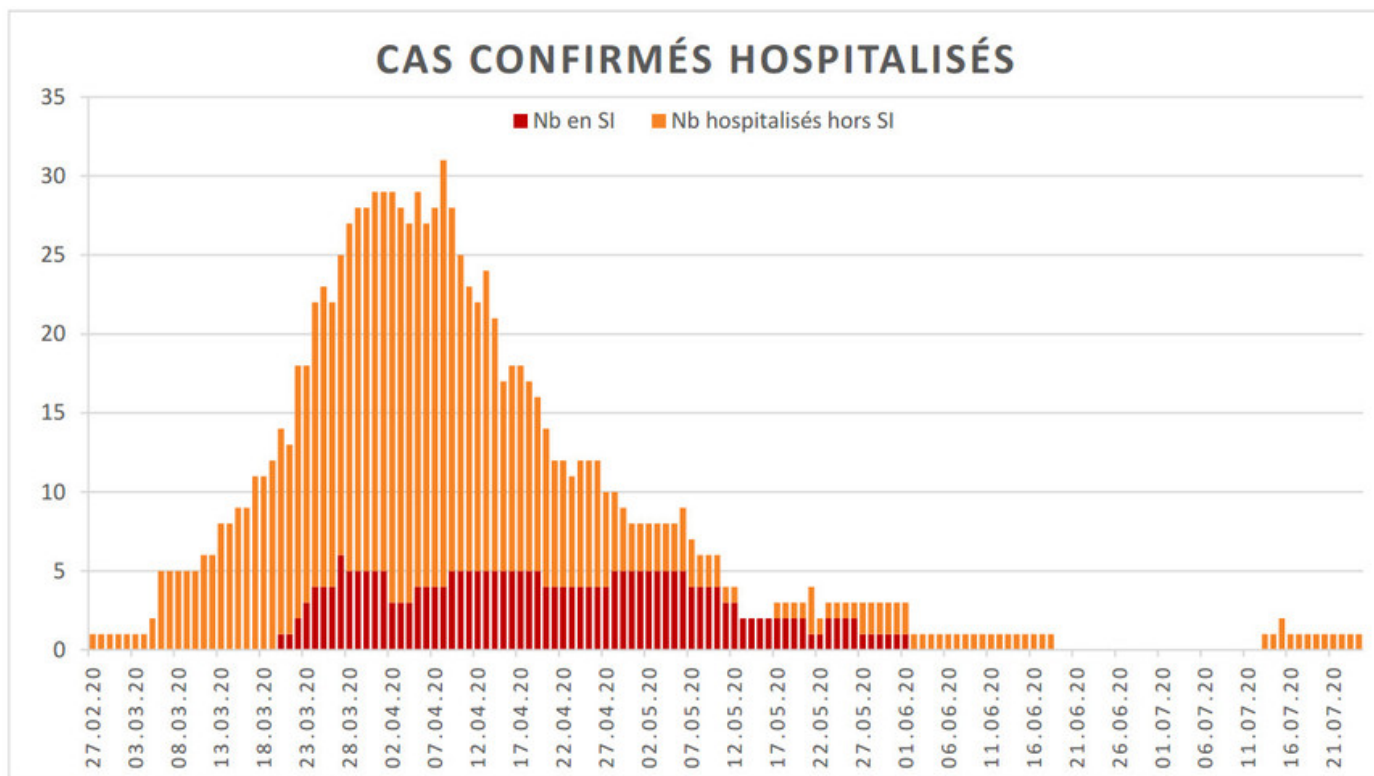

[Accepter](#)

Evolution des cas COVID-19 dans le Jura

Ce site utilise des cookies à des fins de statistiques, d'optimisation et de marketing ciblé. En poursuivant votre visite sur cette page, vous acceptez l'utilisation des cookies aux fins énoncées ci-dessus. En savoir plus.