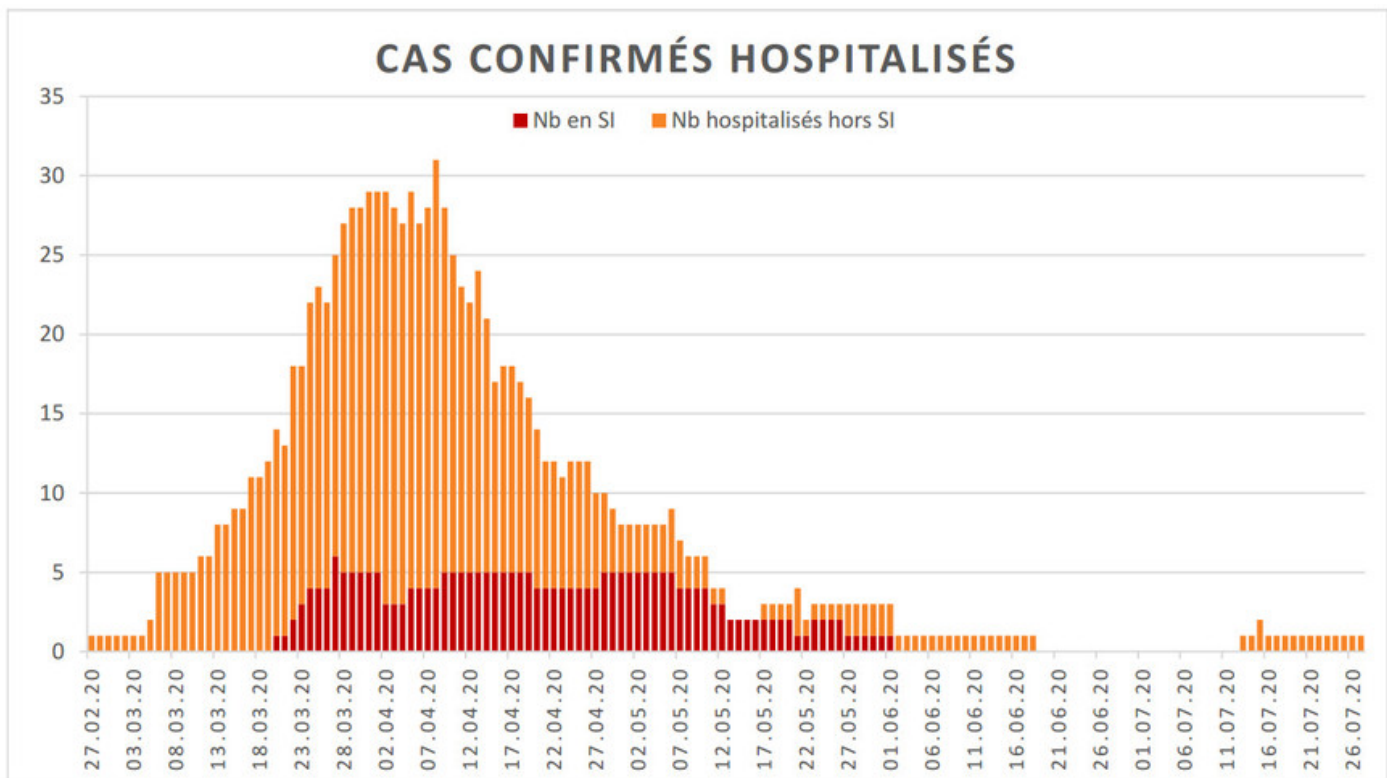

[Accepter](#)

Evolution des cas COVID-19 dans le Jura

Ce site utilise des cookies à des fins de statistiques, d'optimisation et de marketing ciblé. En poursuivant votre visite sur cette page, vous acceptez l'utilisation des cookies aux fins énoncées ci-dessus. En savoir plus.