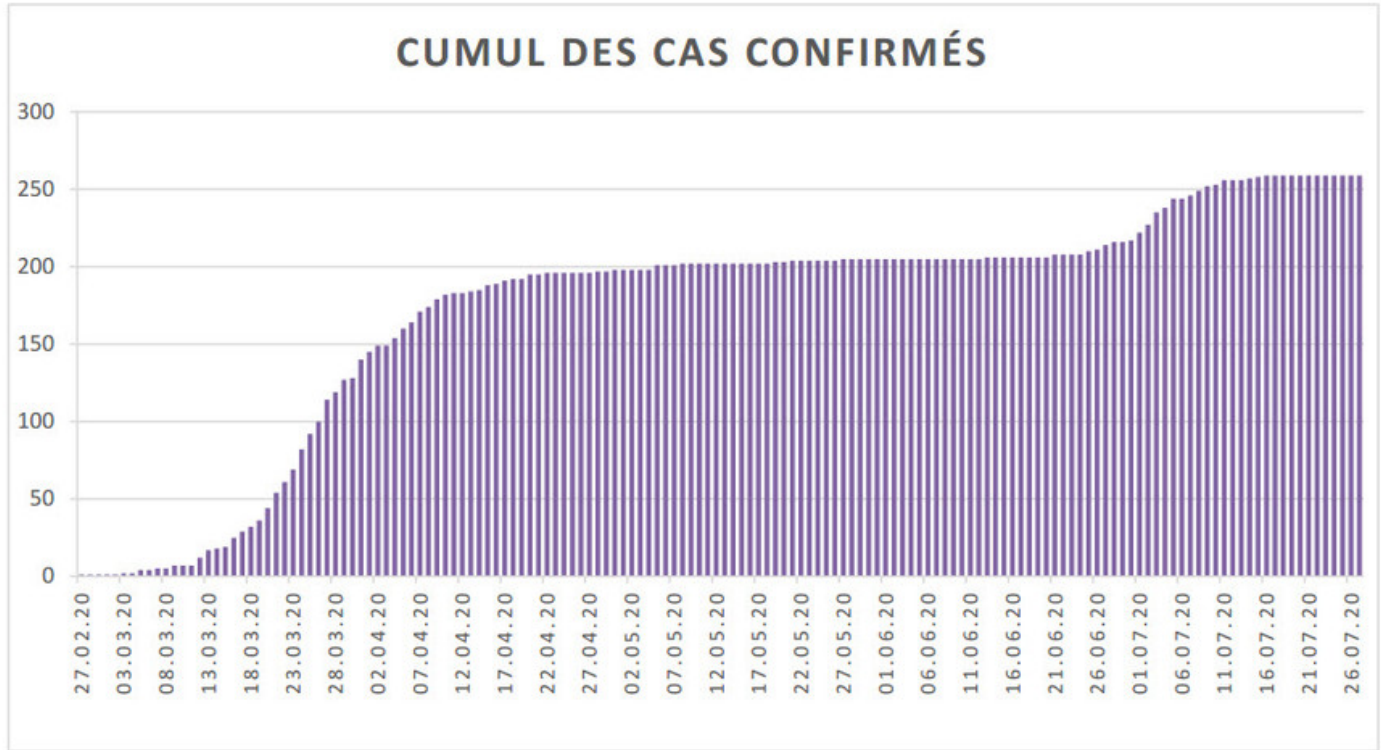

[Accepter](#)

Evolution des cas COVID-19 dans le Jura

Ce site utilise des cookies à des fins de statistiques, d'optimisation et de marketing ciblé. En poursuivant votre visite sur cette page, vous acceptez l'utilisation des cookies aux fins énoncées ci-dessus. En savoir plus.