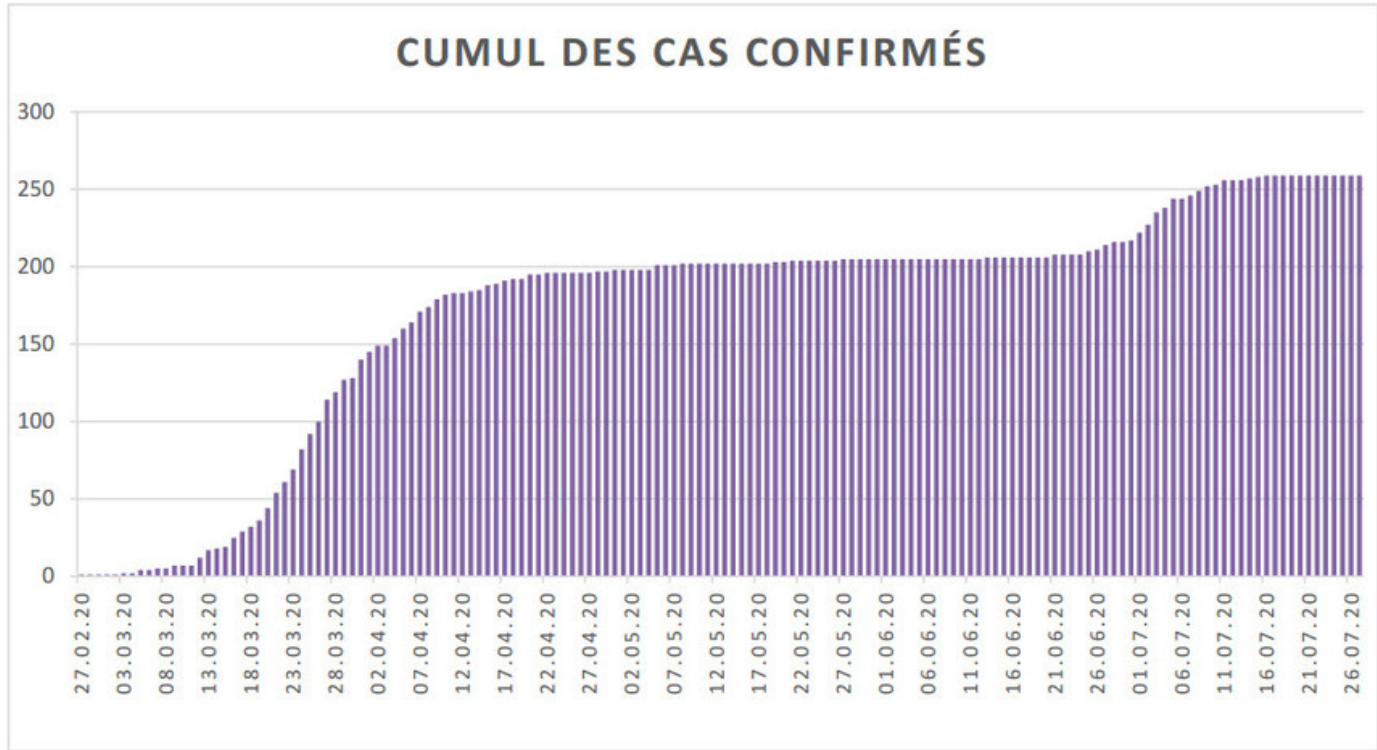

# Evolution des cas COVID-19 dans le Jura

Ce site utilise des cookies à des fins de statistiques, d'optimisation et de marketing ciblé. En poursuivant votre visite sur cette page, vous acceptez l'utilisation des cookies aux fins énoncées ci-dessus. En savoir plus.