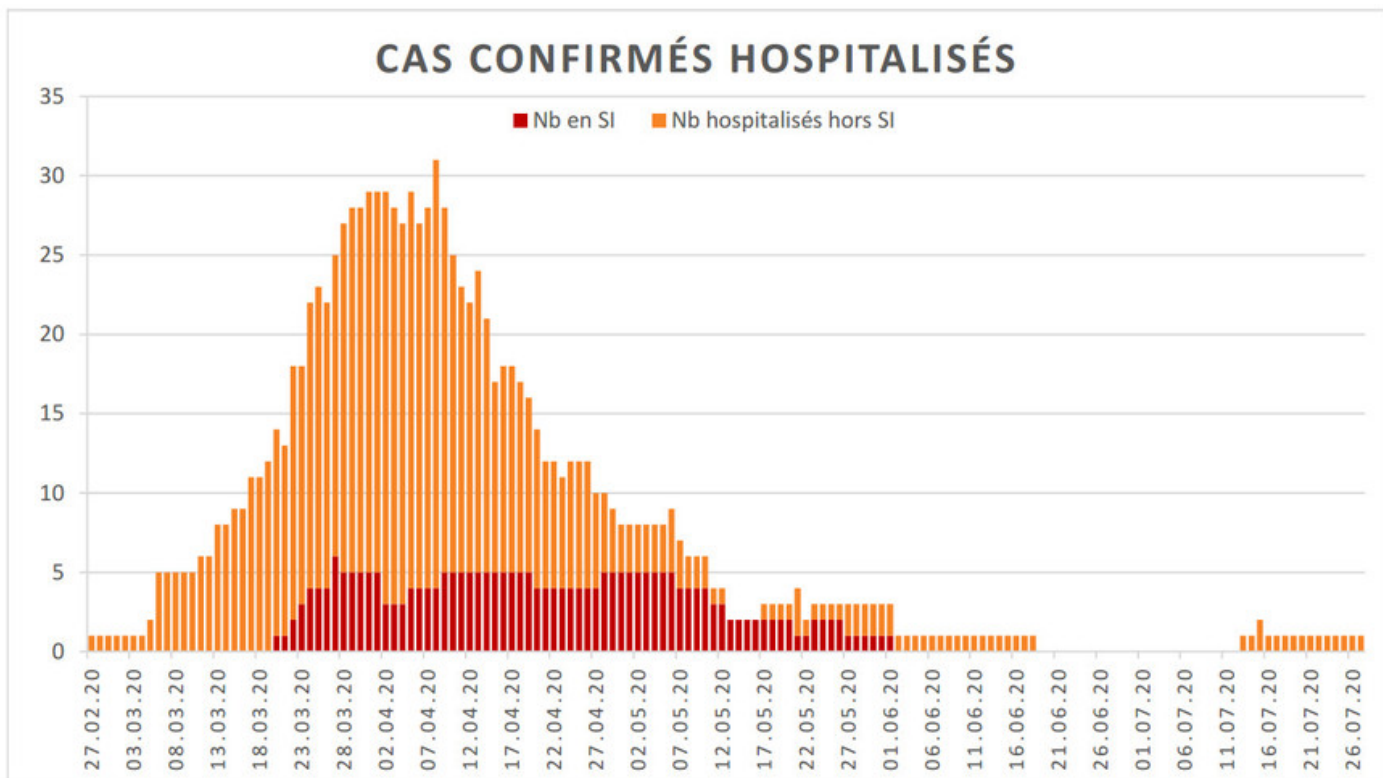

[Accepter](#)

Evolution des cas COVID-19 dans le Jura

Ce site utilise des cookies à des fins de statistiques, d'optimisation et de marketing ciblé. En poursuivant votre visite sur cette page, vous acceptez l'utilisation des cookies aux fins énoncées ci-dessus. En savoir plus.