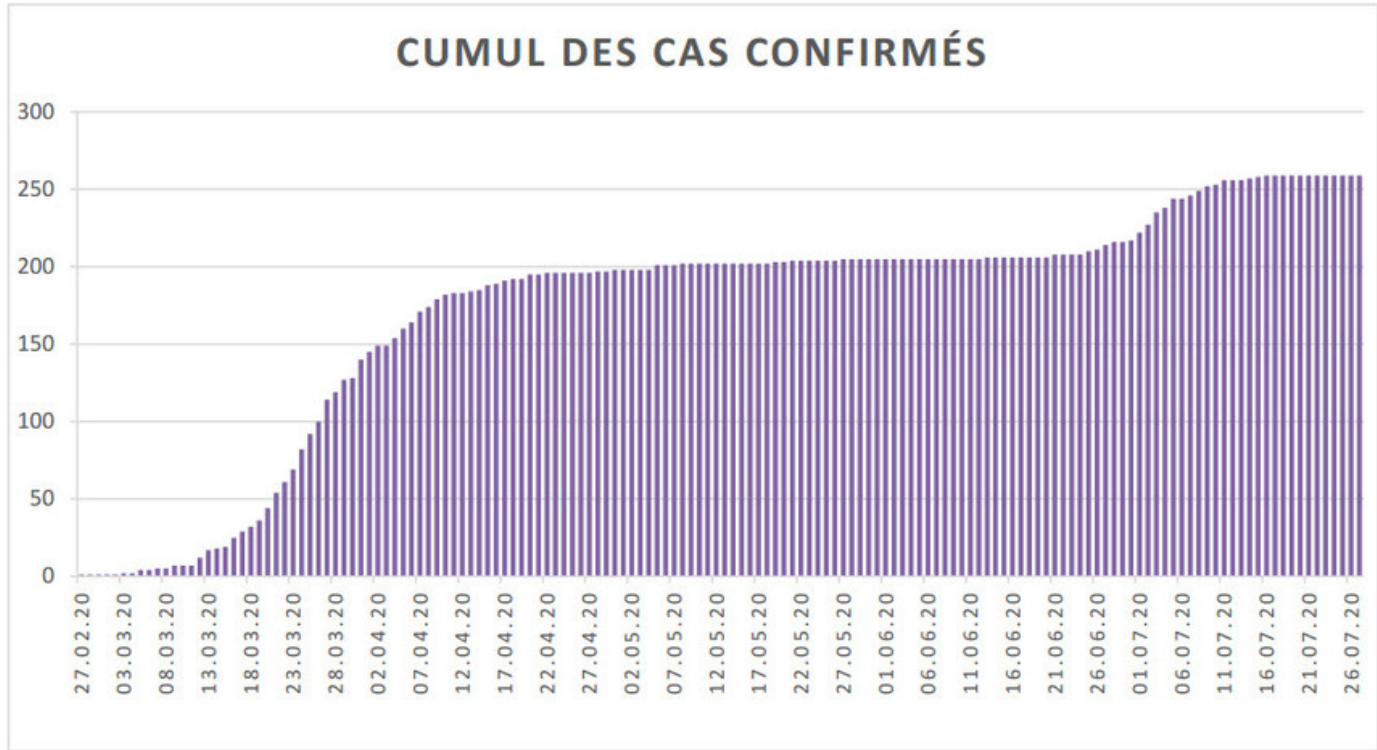

[Accepter](#)

Evolution des cas COVID-19 dans le Jura

Ce site utilise des cookies à des fins de statistiques, d'optimisation et de marketing ciblé. En poursuivant votre visite sur cette page, vous acceptez l'utilisation des cookies aux fins énoncées ci-dessus. En savoir plus.