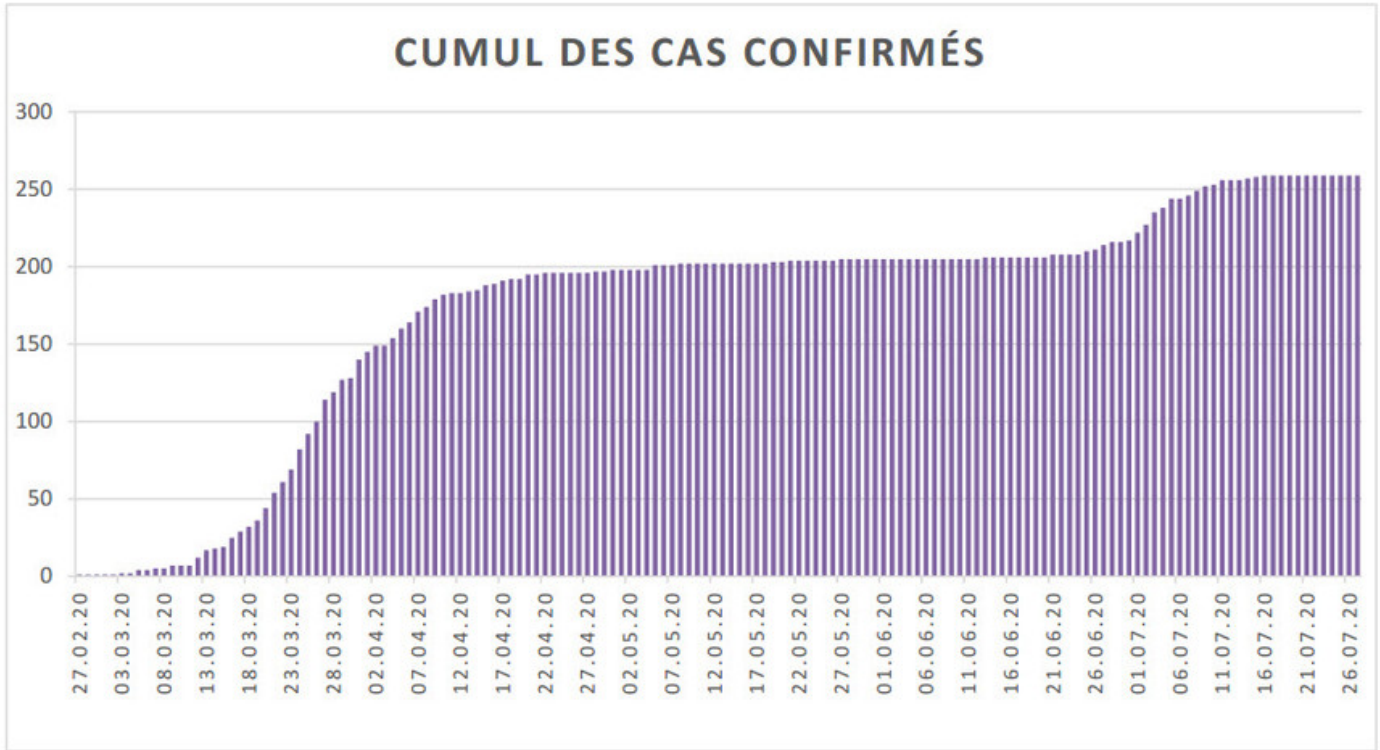

[Accepter](#)

Evolution des cas COVID-19 dans le Jura

Ce site utilise des cookies à des fins de statistiques, d'optimisation et de marketing ciblé. En poursuivant votre visite sur cette page, vous acceptez l'utilisation des cookies aux fins énoncées ci-dessus. En savoir plus.