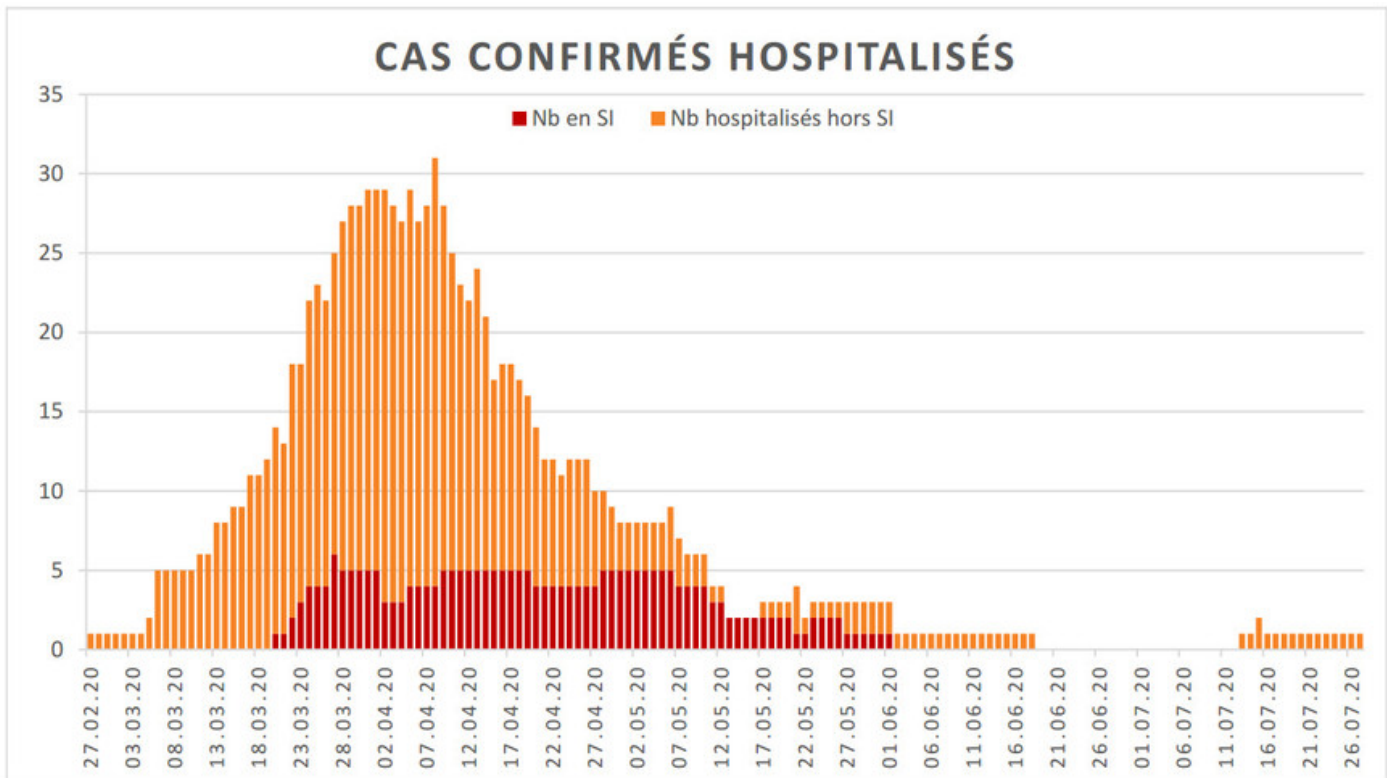

[Accepter](#)

Evolution des cas COVID-19 dans le Jura

Ce site utilise des cookies à des fins de statistiques, d'optimisation et de marketing ciblé. En poursuivant votre visite sur cette page, vous acceptez l'utilisation des cookies aux fins énoncées ci-dessus. En savoir plus.