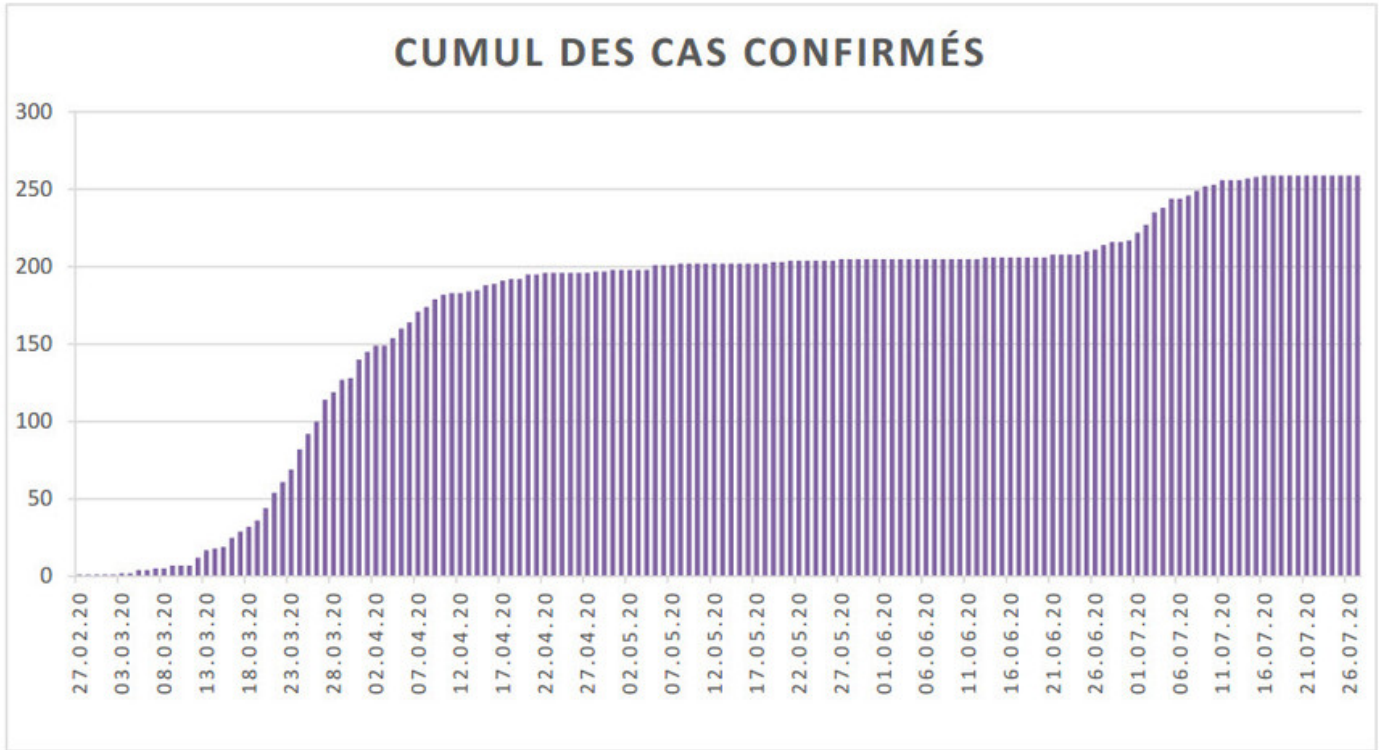

[Accepter](#)

Evolution des cas COVID-19 dans le Jura

Ce site utilise des cookies à des fins de statistiques, d'optimisation et de marketing ciblé. En poursuivant votre visite sur cette page, vous acceptez l'utilisation des cookies aux fins énoncées ci-dessus. En savoir plus.