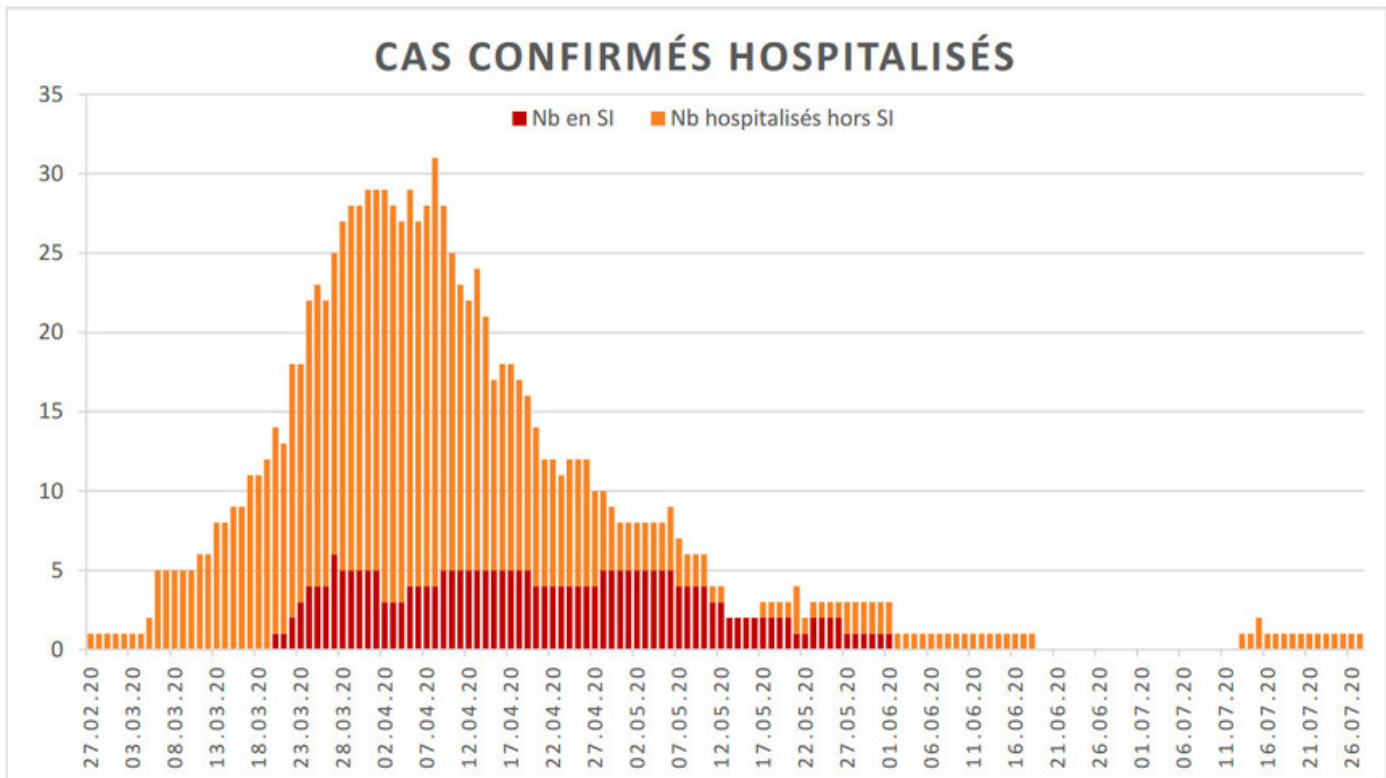

[Accepter](#)

Evolution des cas COVID-19 dans le Jura

Ce site utilise des cookies à des fins de statistiques, d'optimisation et de marketing ciblé. En poursuivant votre visite sur cette page, vous acceptez l'utilisation des cookies aux fins énoncées ci-dessus. En savoir plus.