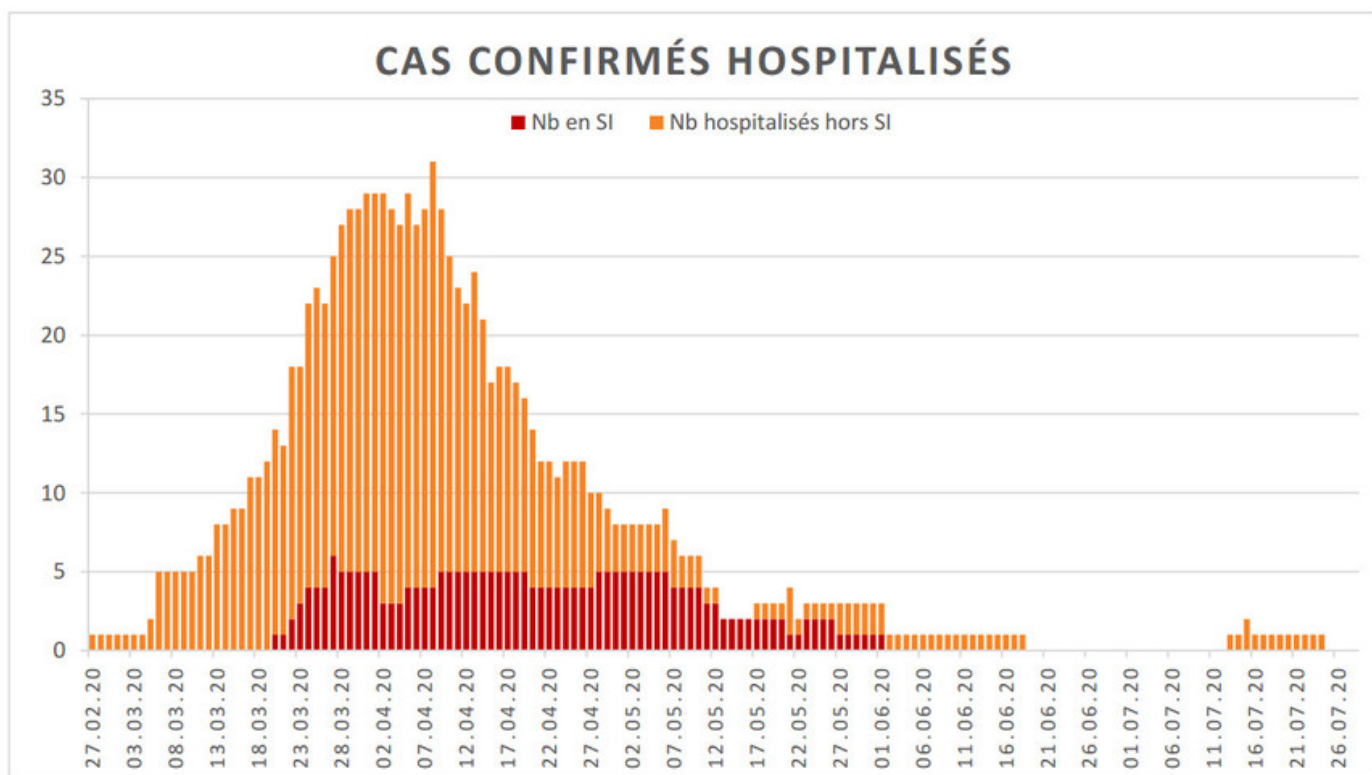

[Accepter](#)

Evolution des cas COVID-19 dans le Jura

Ce site utilise des cookies à des fins de statistiques, d'optimisation et de marketing ciblé. En poursuivant votre visite sur cette page, vous acceptez l'utilisation des cookies aux fins énoncées ci-dessus. En savoir plus. **CUMUL DÉCÈS**