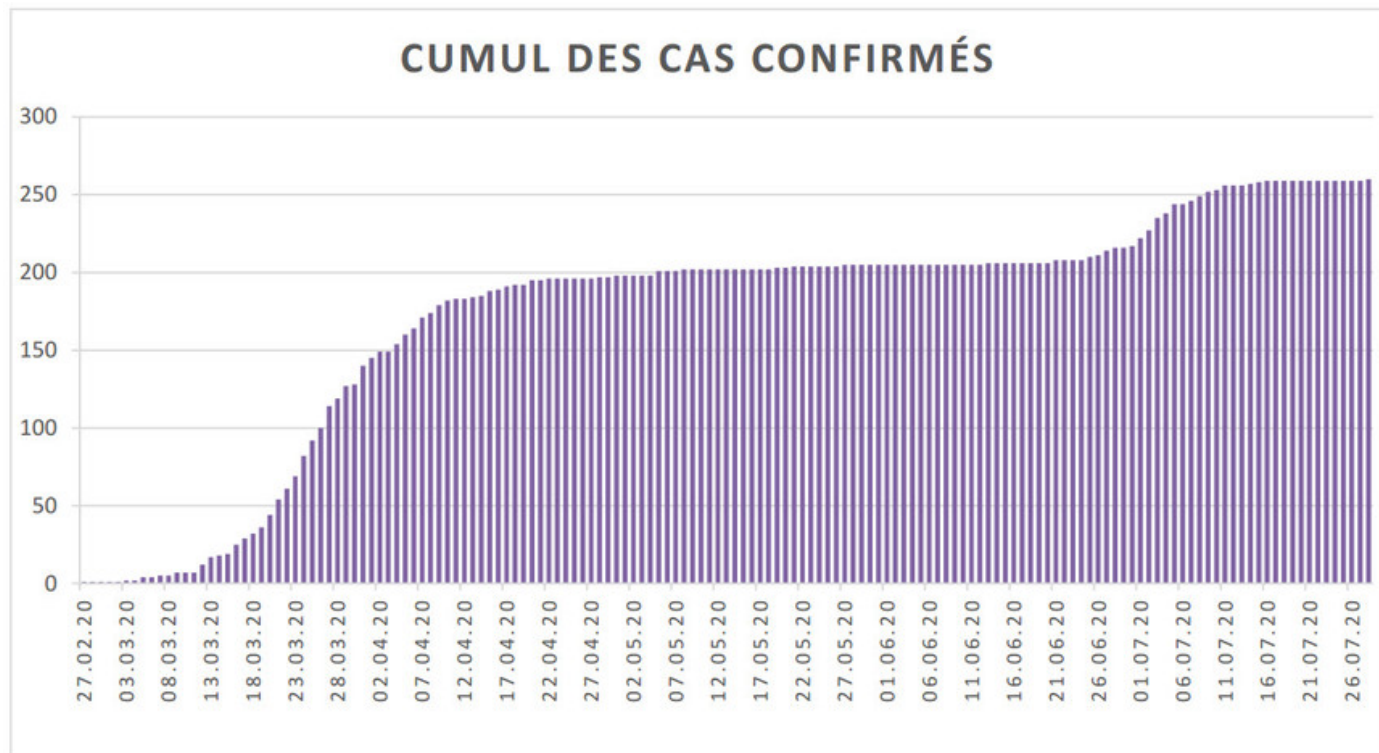

[Accepter](#)

Evolution des cas COVID-19 dans le Jura

Ce site utilise des cookies à des fins de statistiques, d'optimisation et de marketing ciblé. En poursuivant votre visite sur cette page, vous acceptez l'utilisation des cookies aux fins énoncées ci-dessus. En savoir plus. **CUMUL DÉCÈS**