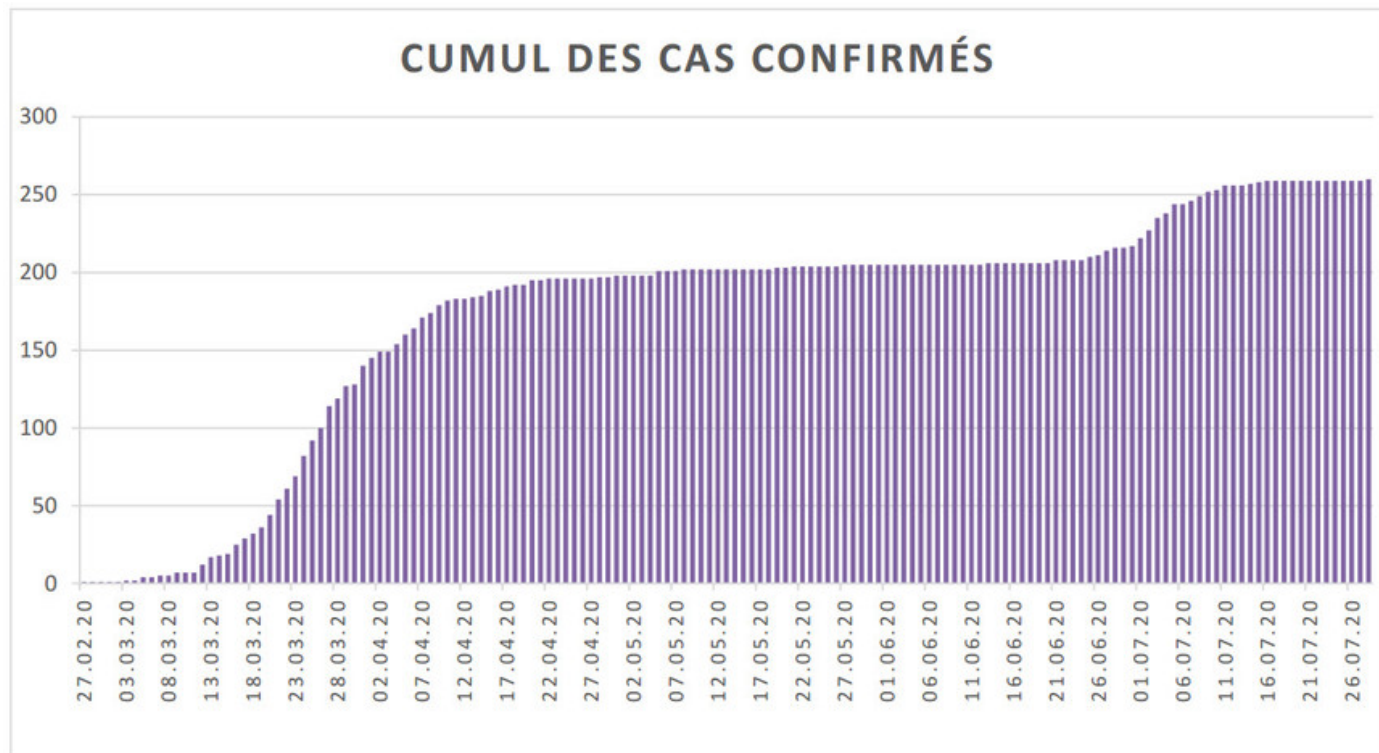

[Accepter](#)

Evolution des cas COVID-19 dans le Jura

Ce site utilise des cookies à des fins de statistiques, d'optimisation et de marketing ciblé. En poursuivant votre visite sur cette page, vous acceptez l'utilisation des cookies aux fins énoncées ci-dessus. En savoir plus.