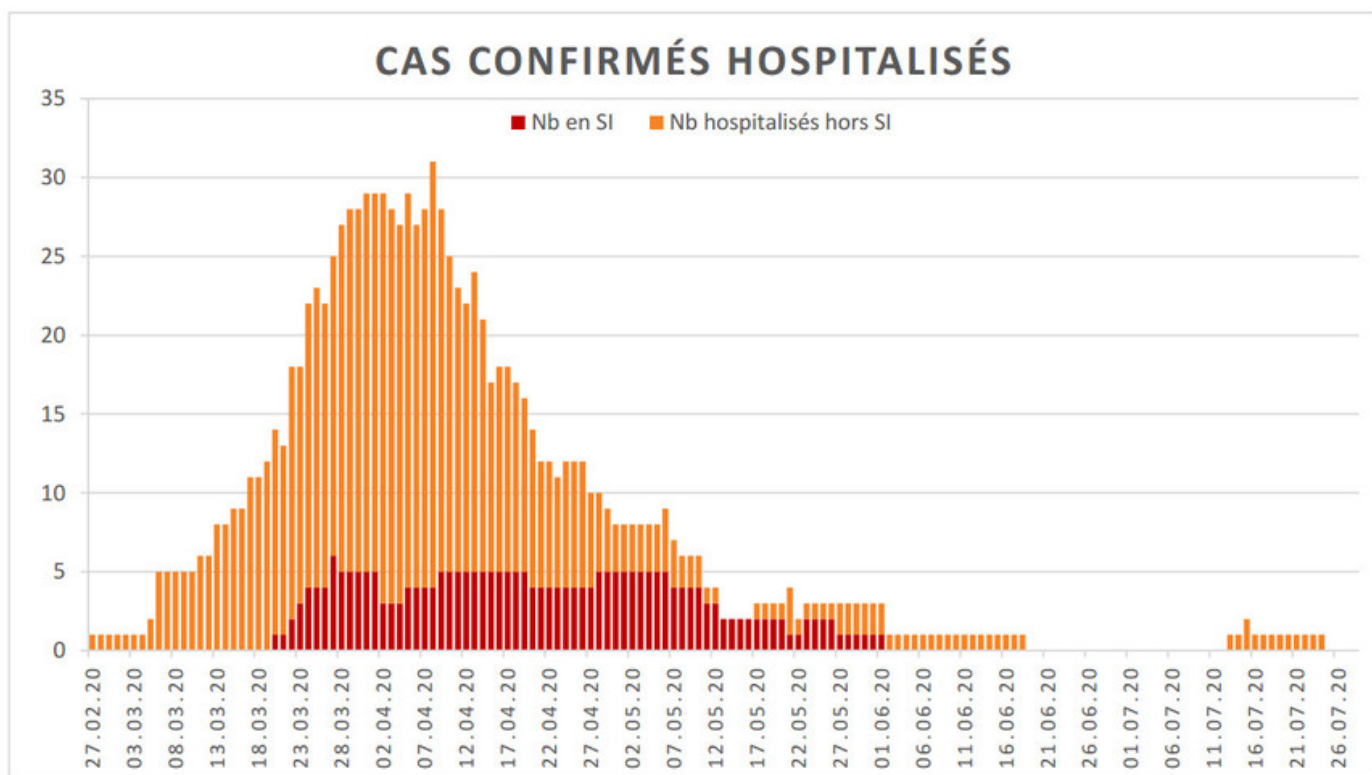

[Accepter](#)

Evolution des cas COVID-19 dans le Jura

Ce site utilise des cookies à des fins de statistiques, d'optimisation et de marketing ciblé. En poursuivant votre visite sur cette page, vous acceptez l'utilisation des cookies aux fins énoncées ci-dessus. En savoir plus.