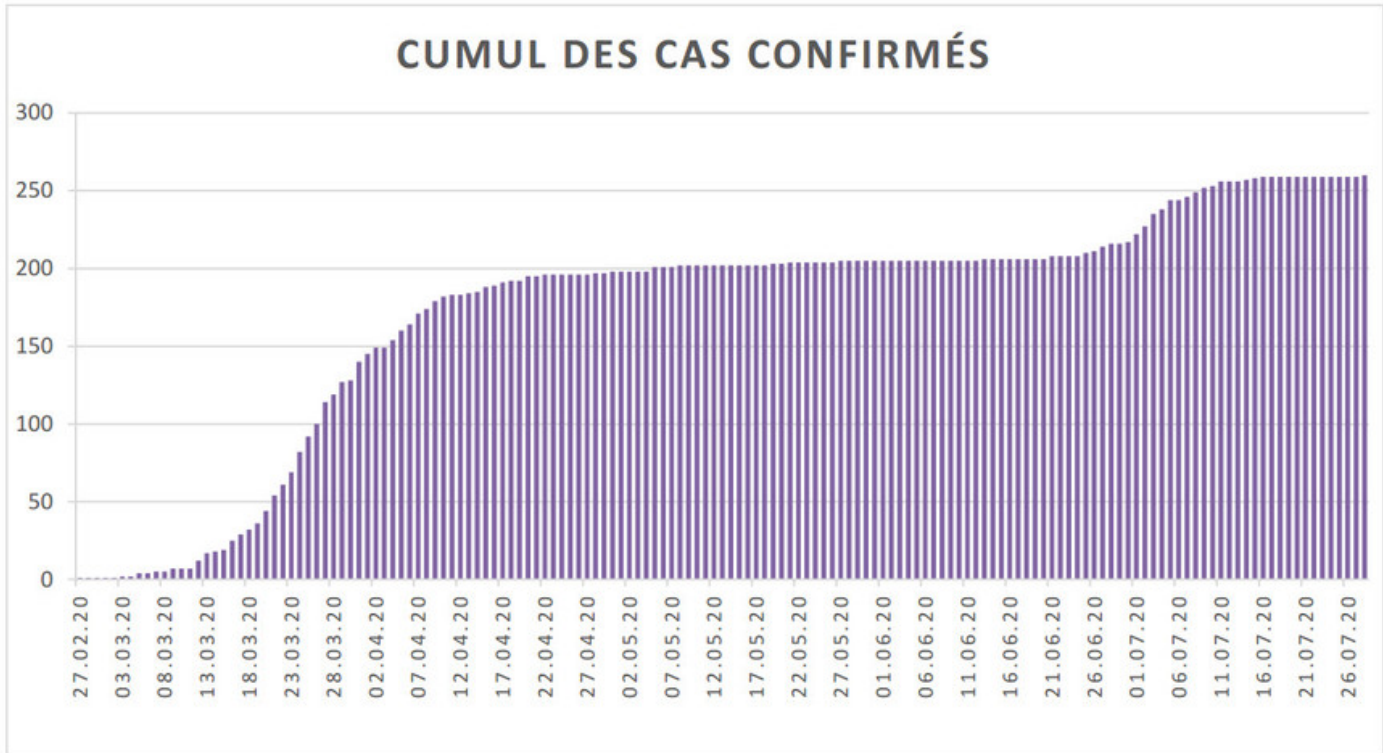

[Accepter](#)

Evolution des cas COVID-19 dans le Jura

Contacts | **Impressum** | **Conditions d'utilisation** | **Accessibilité**

Copyright © jura.ch - 2020

Ce site utilise des cookies à des fins de statistiques, d'optimisation et de marketing ciblé. En poursuivant votre visite sur cette page, vous acceptez l'utilisation des cookies aux fins énoncées ci-dessus. En savoir plus.