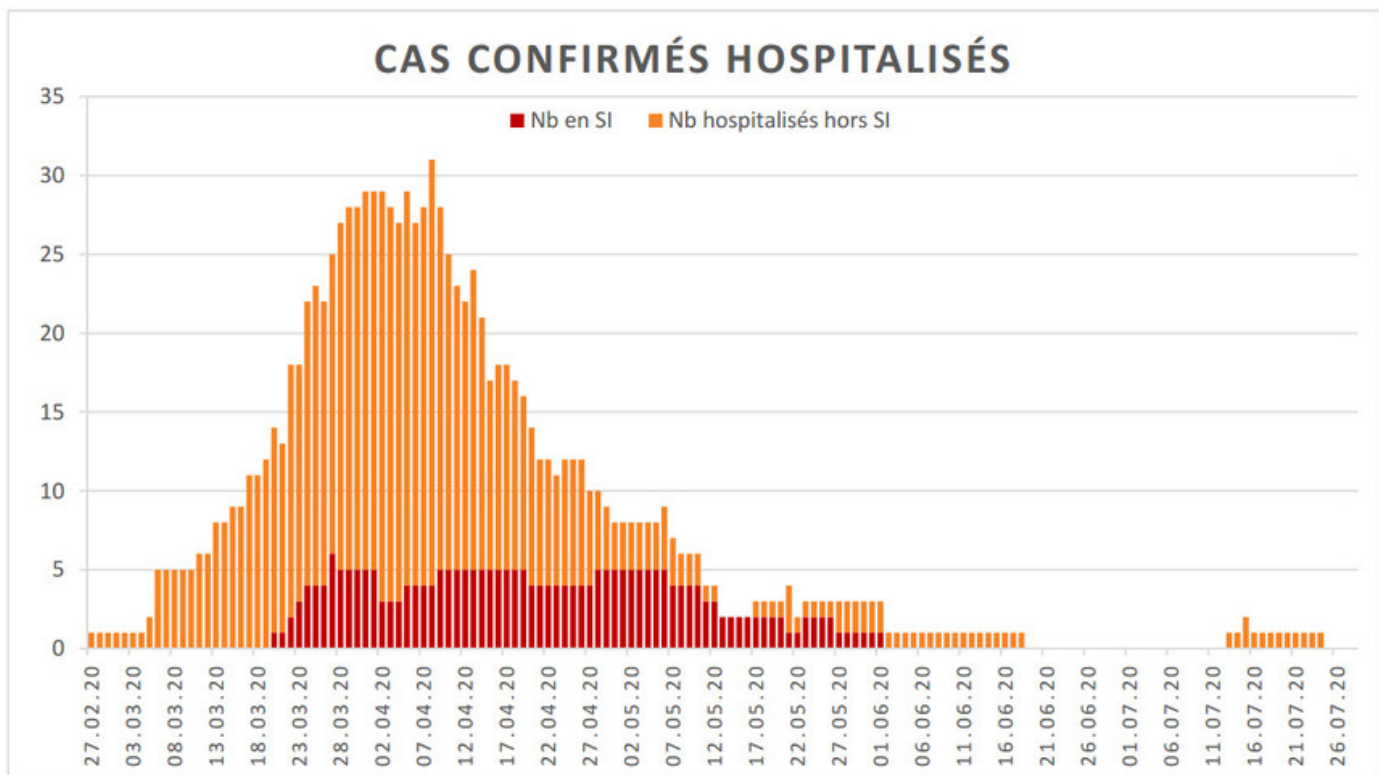

[Accepter](#)

Evolution des cas COVID-19 dans le Jura

Ce site utilise des cookies à des fins de statistiques, d'optimisation et de marketing ciblé. En poursuivant votre visite sur cette page, vous acceptez l'utilisation des cookies aux fins énoncées ci-dessus. En savoir plus.