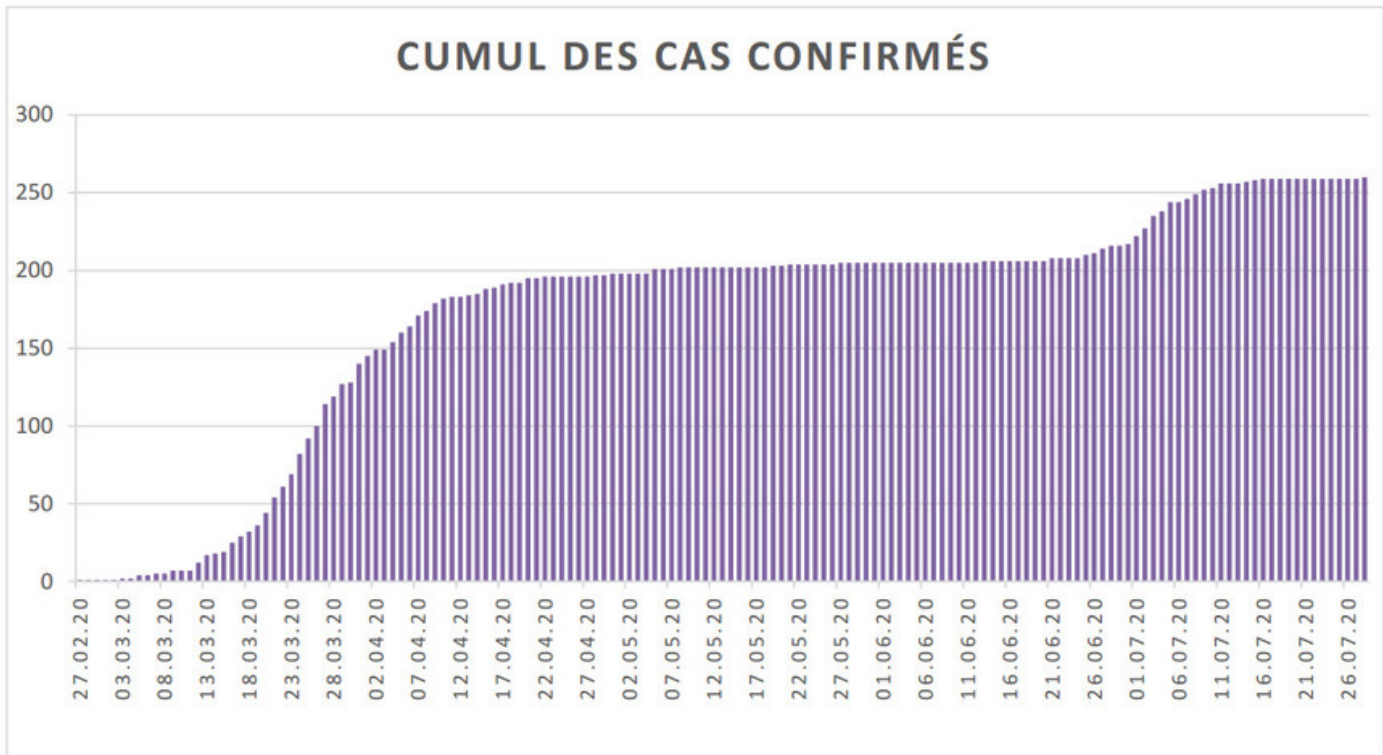

[Accepter](#)

Evolution des cas COVID-19 dans le Jura

Ce site utilise des cookies à des fins de statistiques, d'optimisation et de marketing ciblé. En poursuivant votre visite sur cette page, vous acceptez l'utilisation des cookies aux fins énoncées ci-dessus. En savoir plus.