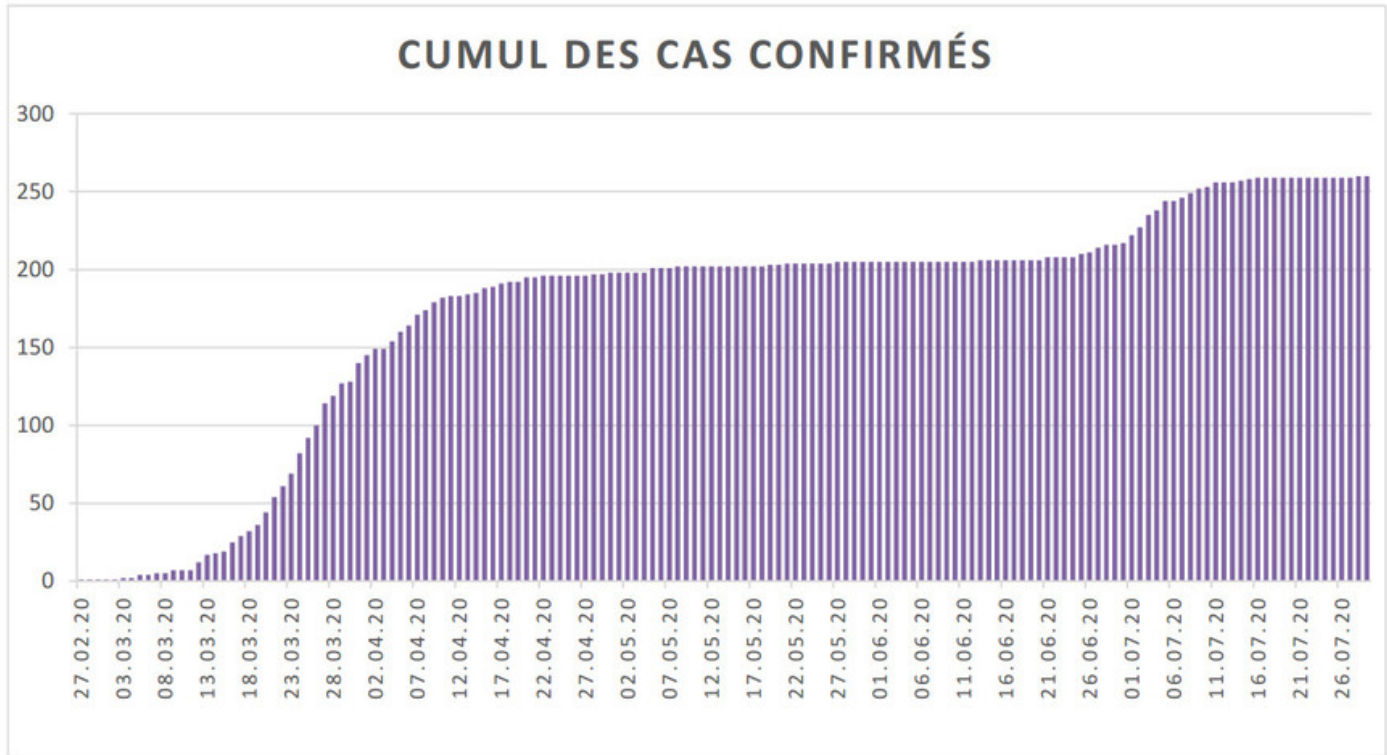

[Accepter](#)

Evolution des cas COVID-19 dans le Jura

Ce site utilise des cookies à des fins de statistiques, d'optimisation et de marketing ciblé. En poursuivant votre visite sur cette page, vous acceptez l'utilisation des cookies aux fins énoncées ci-dessus. En savoir plus.