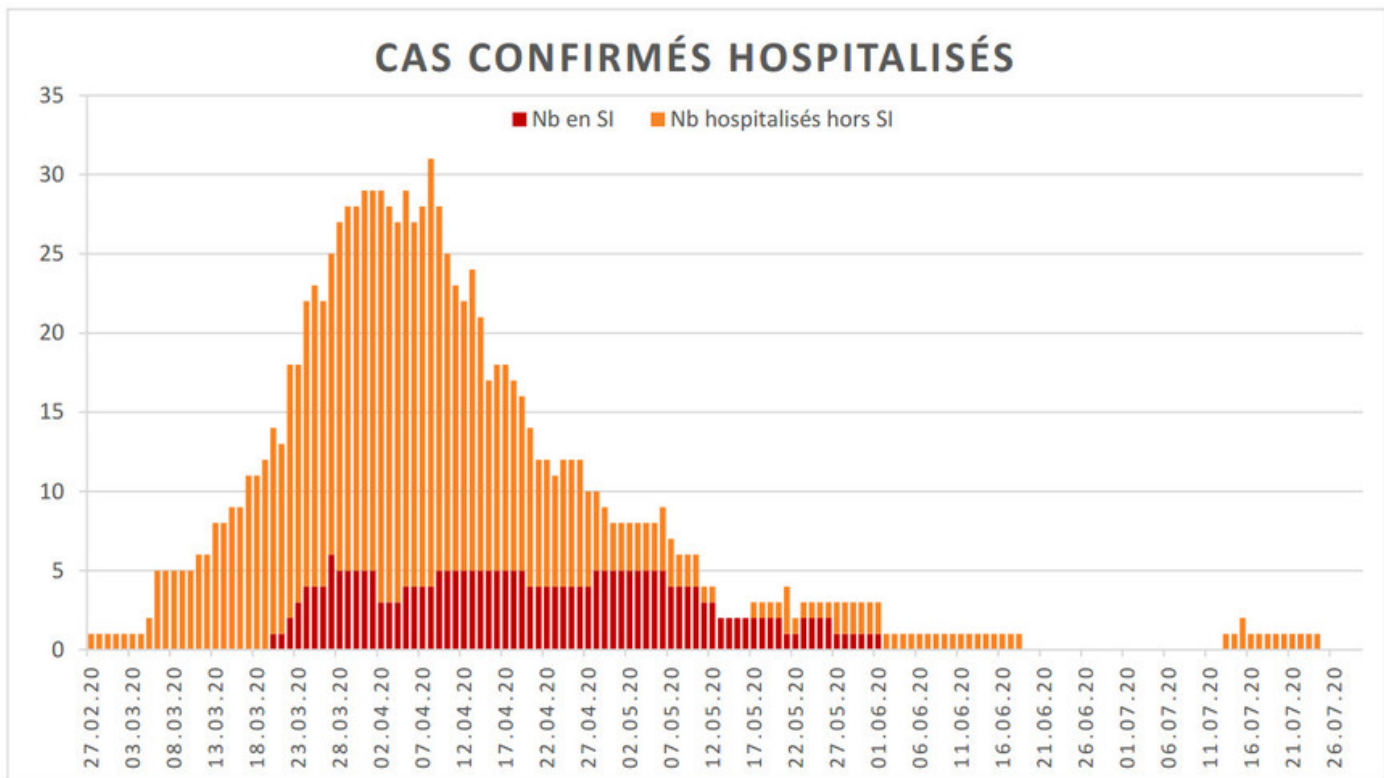

[Accepter](#)

Evolution des cas COVID-19 dans le Jura

Ce site utilise des cookies à des fins de statistiques, d'optimisation et de marketing ciblé. En poursuivant votre visite sur cette page, vous acceptez l'utilisation des cookies aux fins énoncées ci-dessus. En savoir plus.