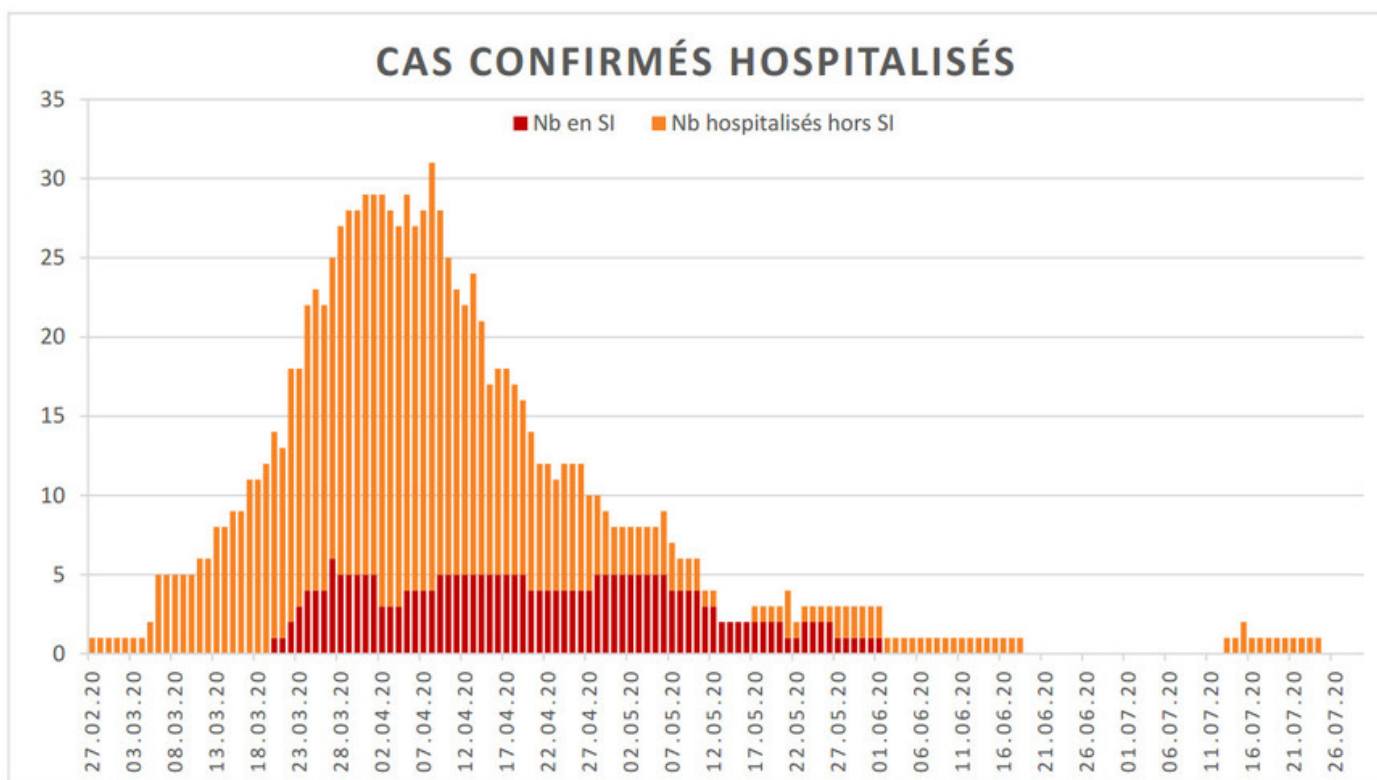

[Accepter](#)

Evolution des cas COVID-19 dans le Jura

Ce site utilise des cookies à des fins de statistiques, d'optimisation et de marketing ciblé. En poursuivant votre visite sur cette page, vous acceptez l'utilisation des cookies aux fins énoncées ci-dessus. En savoir plus. **CUMUL DÉCÈS**