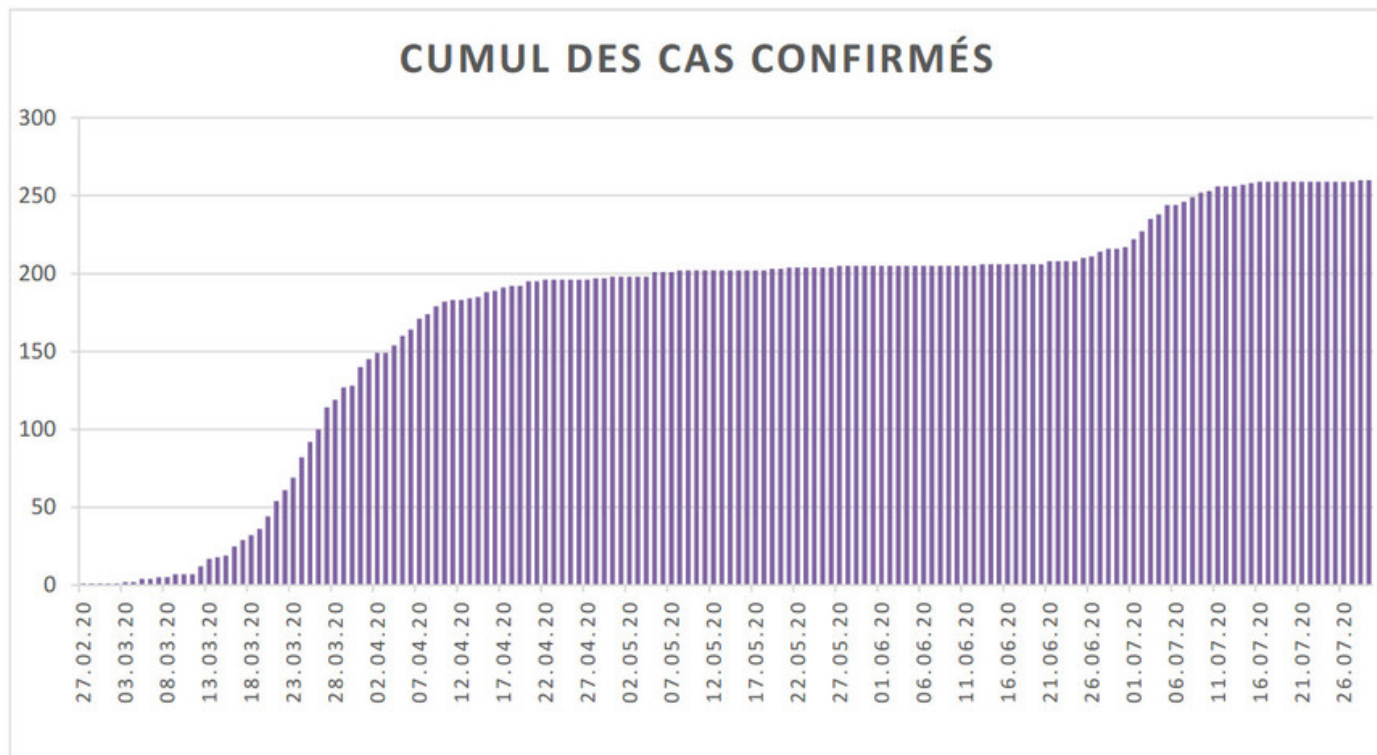

[Accepter](#)

Evolution des cas COVID-19 dans le Jura

Ce site utilise des cookies à des fins de statistiques, d'optimisation et de marketing ciblé. En poursuivant votre visite sur cette page, vous acceptez l'utilisation des cookies aux fins énoncées ci-dessus. En savoir plus. **CUMUL DÉCÈS**